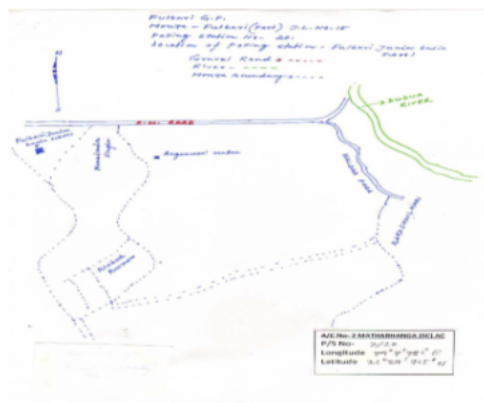

Nazri Naksha