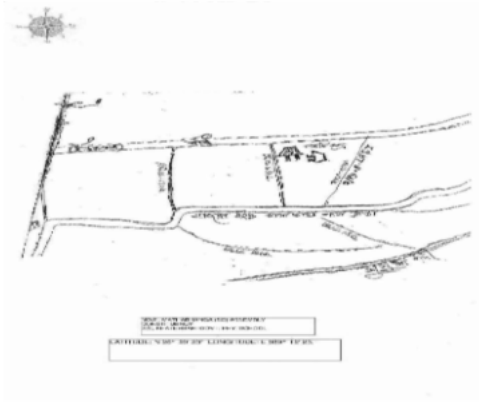

Nazri Naksha