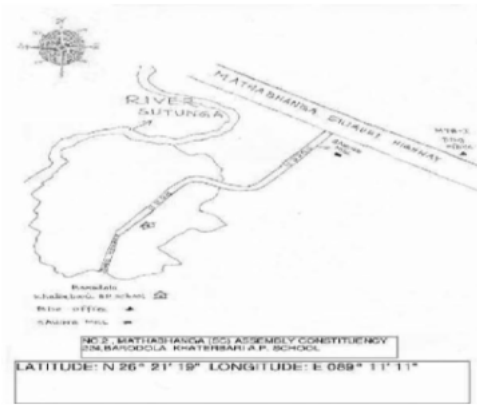

নির্বাচক নিবন্ধন আধিকারিকের স্বাক্ষর

Nazri Naksha

Google Map View

Polling Station Building Front View

Polling Station Front View

Cad View

Key MAP View

1 নাম : মনোয়ারা বিবি স্বামীর নাম: বক্তার মিয়া বাড়ির নং : n0031 বয়স : 55 লিঙ্গ : মহিলা	XFB2163392 ফটো উপলব্ধ	2 নাম : রাকেশ বর্মন পিতার নাম: খগেন বর্মন বাড়ির নং : 245 বয়স : 24 লিঙ্গ : পুরুষ	XFB2296879 ফটো উপলব্ধ	3 নাম : মনোয়ারা বিবি স্বামীর নাম: আবদুল আজিজ মিয়া বাড়ির নং : ইস্ট খাটেরবাড়ী বয়স : 46 লিঙ্গ : মহিলা	XFB2226579 ফটো উপলব্ধ
4 নাম : নিজানুর মিয়া পিতার নাম: লোকমান মিয়া বাড়ির নং : এন0022 বয়স : 24 লিঙ্গ : পুরুষ	XFB2438257 ফটো উপলব্ধ	5 নাম : বক্তার মিয়া পিতার নাম: মোহরআলী মিয়া বাড়ির নং : n0031 বয়স : 58 লিঙ্গ : পুরুষ	XFB2226538 ফটো উপলব্ধ	6 নাম : মনিরুল হোসেন পিতার নাম: আবদুল আজিজ মিয়া বাড়ির নং : n0029 বয়স : 33 লিঙ্গ : পুরুষ	XFB1713304 ফটো উপলব্ধ
7 নাম : আবদুল আজিজ মিয়া পিতার নাম: আমরুলদীন মিয়া বাড়ির নং : n0029 বয়স : 46 লিঙ্গ : পুরুষ	XFB2226587 ফটো উপলব্ধ	8 নাম : মফিজুল হক স্বামীর নাম: আলম মিয়া বাড়ির নং : n0022 বয়স : 32 লিঙ্গ : মহিলা	YSL1584150 ফটো উপলব্ধ	9 নাম : আলম মিয়া পিতার নাম: ছাত্তার মিয়া বাড়ির নং : n0022 বয়স : 36 লিঙ্গ : পুরুষ	XFB1360858 ফটো উপলব্ধ
10 নাম : ছপিউল মিয়া পিতার নাম: সোলেমান মিয়া বাড়ির নং : n0022 বয়স : 40 লিঙ্গ : পুরুষ	XFB1360841 ফটো উপলব্ধ	11 নাম : তমিনা বিবি স্বামীর নাম: রফিকুল মিয়া বাড়ির নং : n0022 বয়স : 39 লিঙ্গ : মহিলা	XFB1139690 ফটো উপলব্ধ	12 নাম : ছাত্তার মিয়া পিতার নাম: সোলেমান মিয়া বাড়ির নং : n0022 বয়স : 67 লিঙ্গ : পুরুষ	WB/01/003/456422 ফটো উপলব্ধ
13 নাম : সজিনা খাতুন স্বামীর নাম: দুলাল মিয়া বাড়ির নং : এন0022 বয়স : 23 লিঙ্গ : মহিলা	XFB2430007 ফটো উপলব্ধ	14 নাম : মকসেদুল হক পিতার নাম: বক্তার মিয়া বাড়ির নং : n0031 বয়স : 40 লিঙ্গ : পুরুষ	XFB0526723 ফটো উপলব্ধ	15 নাম : আবেদা বিবি স্বামীর নাম: ছপিউল মিয়া বাড়ির নং : n0022 বয়স : 35 লিঙ্গ : মহিলা	XFB1602747 ফটো উপলব্ধ
16 নাম : আলেয়াখাতুন স্বামীর নাম: সুলতান বাড়ির নং : n0022 বয়স : 56 লিঙ্গ : মহিলা	WB/01/003/456207 ফটো উপলব্ধ	17 নাম : দুলাল মিয়া পিতার নাম: সোলেমান মিয়া বাড়ির নং : n0022 বয়স : 36 লিঙ্গ : পুরুষ	XFB1244011 ফটো উপলব্ধ	18 নাম : দিলীপা বিবি স্বামীর নাম: সহিদুল মিয়া বাড়ির নং : n0022 বয়স : 36 লিঙ্গ : মহিলা	XFB1243799 ফটো উপলব্ধ
19 নাম : সহিদুল রহমান পিতার নাম: সাহিদার রহমান বাড়ির নং : n0044 বয়স : 30 লিঙ্গ : পুরুষ	XFB1820018 ফটো উপলব্ধ	20 নাম : সুলতান মিয়া পিতার নাম: সোলেমান মিয়া বাড়ির নং : n0022 বয়স : 64 লিঙ্গ : পুরুষ	GTM2133056 ফটো উপলব্ধ	21 নাম : জরিনাবিবি স্বামীর নাম: ছাত্তার বাড়ির নং : n0022 বয়স : 57 লিঙ্গ : মহিলা	WB/01/003/456240 ফটো উপলব্ধ
22 নাম : আলিমা বিবি স্বামীর নাম: সহিদারহোসেন বাড়ির নং : n0044 বয়স : 52 লিঙ্গ : মহিলা	WB/01/003/456332 ফটো উপলব্ধ	23 নাম : রোজিনা খাতুন পিতার নাম: সাহিদার রহমান বাড়ির নং : n0044 বয়স : 33 লিঙ্গ : মহিলা	XFB1820000 ফটো উপলব্ধ	24 নাম : সহিদুল মিয়া পিতার নাম: সোলেমান মিয়া বাড়ির নং : n0022 বয়স : 37 লিঙ্গ : পুরুষ	XFB1139492 ফটো উপলব্ধ
25 নাম : আরিফা বিবি স্বামীর নাম: লোকমান মিয়া বাড়ির নং : n0022 বয়স : 40 লিঙ্গ : মহিলা	XFB1139641 ফটো উপলব্ধ	26 নাম : লোকমান মিয়া পিতার নাম: সোলেমান মিয়া বাড়ির নং : n0022 বয়স : 50 লিঙ্গ : পুরুষ	WB/01/003/456707 ফটো উপলব্ধ	27 নাম : রকিয়া বিবি স্বামীর নাম: সোলেমান বাড়ির নং : n0022 বয়স : 69 লিঙ্গ : মহিলা	WB/01/003/456208 ফটো উপলব্ধ
28 নাম : জমিলা বিবি স্বামীর নাম: আমেরআলী বাড়ির নং : n0042 বয়স : 72 লিঙ্গ : মহিলা	WB/01/003/456326 ফটো উপলব্ধ	29 নাম : মৌসুমী রায় পিতার নাম: প্রশান্ত রায় বাড়ির নং : এন0 বয়স : 31 লিঙ্গ : মহিলা	XFB1680107 ফটো উপলব্ধ	30 নাম : বর্না রায় স্বামীর নাম: দুলাল বর্মন বাড়ির নং : এন0 বয়স : 34 লিঙ্গ : মহিলা	NFH1633874 ফটো উপলব্ধ