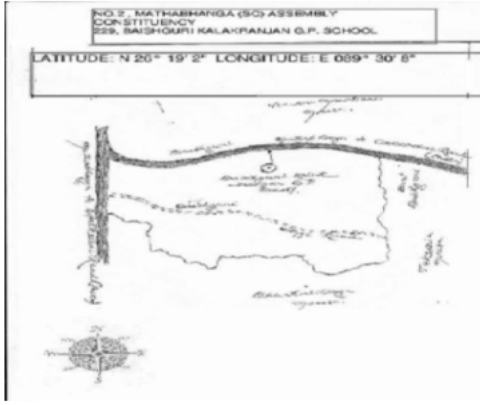

Nazri Naksha