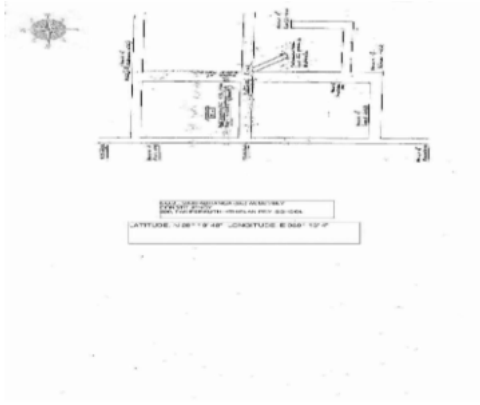

নির্বাচক নিবন্ধন আধিকারিকের স্বাক্ষর

Nazri Naksha

Google Map View

Polling Station Building Front View

Polling Station Front View

Cad View

Key MAP View

1	XFB2605020	নাম : ভুবনেশ্বর অধিকারী পিতার নাম: জঘেশ্বর অধিকারী বাড়ির নং : n0121 বয়স : 64 লিঙ্গ : পুরুষ	ফটো উপলব্ধ	2	WB/01/003/489568	নাম : জয়ন্তী অধিকারী স্বামীর নাম: ভুবনেশ্বর অধিকারী বাড়ির নং : n0121 বয়স : 57 লিঙ্গ : মহিলা	ফটো উপলব্ধ	3	WII2195915	নাম : প্রিয়ঙ্কা পাল পিতার নাম: নৃপেন পাল বাড়ির নং : নং0000 বয়স : 26 লিঙ্গ : মহিলা	ফটো উপলব্ধ
4	XFB2336725	নাম : রঞ্জন অধিকারী পিতার নাম: ভুবনেশ্বর অধিকারী বাড়ির নং : এন0121 বয়স : 25 লিঙ্গ : পুরুষ	ফটো উপলব্ধ	5	TSX1499391	নাম : অঞ্জনা মন্ডল স্বামীর নাম: মানিক কর বাড়ির নং : বাইশগুড়ি বয়স : 33 লিঙ্গ : মহিলা	ফটো উপলব্ধ	6	GTM1005867	নাম : প্রতিমা কর স্বামীর নাম: রমেন্দ্র কর বাড়ির নং : n0132 বয়স : 70 লিঙ্গ : মহিলা	ফটো উপলব্ধ
7	XFB2277408	নাম : শুভদীপ কর পিতার নাম: রতন কর বাড়ির নং : বাইশগুড়ি বয়স : 24 লিঙ্গ : পুরুষ	ফটো উপলব্ধ	8	GTM1441005	নাম : সুলেখা কর স্বামীর নাম: নন্দন কর বাড়ির নং : n0188 বয়স : 48 লিঙ্গ : মহিলা	ফটো উপলব্ধ	9	XFB2276673	নাম : বিষ্ণু কর মায়ের নাম: লক্ষ্মী কর বাড়ির নং : এন055 বয়স : 36 লিঙ্গ : পুরুষ	ফটো উপলব্ধ
10	XFB2223238	নাম : অভিজিৎ কর পিতার নাম: শ্রীমন্দন কর বাড়ির নং : N0196 বয়স : 25 লিঙ্গ : পুরুষ	ফটো উপলব্ধ	11	XFB2308187	নাম : হারাধন কর পিতার নাম: রমেন্দ্র চন্দ্র কর বাড়ির নং : n0197 বয়স : 50 লিঙ্গ : পুরুষ	ফটো উপলব্ধ	12	XFB2276962	নাম : পিয়ালী কর পিতার নাম: নিরঞ্জন কর বাড়ির নং : এন0201 বয়স : 26 লিঙ্গ : মহিলা	ফটো উপলব্ধ
13	XFB1479591	নাম : অভিজিৎ কর পিতার নাম: দুলাল কর বাড়ির নং : n0188 বয়স : 34 লিঙ্গ : পুরুষ	ফটো উপলব্ধ	14	XFB2277242	নাম : রিজু কর পিতার নাম: বিমল কর বাড়ির নং : বাইশগুড়ি বয়স : 24 লিঙ্গ : পুরুষ	ফটো উপলব্ধ	15	XFB2450435	নাম : দীপা দাস কর স্বামীর নাম: সঞ্জয় কর বাড়ির নং : 111 বয়স : 25 লিঙ্গ : মহিলা	ফটো উপলব্ধ
16	GTM2147676	নাম : শিউলি কর স্বামীর নাম: হারাধন কর বাড়ির নং : n0197 বয়স : 43 লিঙ্গ : মহিলা	ফটো উপলব্ধ	17	WB/01/003/489580	নাম : উজ্জ্বলা কর স্বামীর নাম: রমেন্দ্র কর বাড়ির নং : n0197 বয়স : 87 লিঙ্গ : মহিলা	ফটো উপলব্ধ	18	GTM2413870	নাম : দীপালী দাস (কর) স্বামীর নাম: বিমল কর বাড়ির নং : n0201 বয়স : 47 লিঙ্গ : মহিলা	ফটো উপলব্ধ
19	GTM2147684	নাম : সৃজন কর পিতার নাম: শুধাংশু কর বাড়ির নং : n0201 বয়স : 41 লিঙ্গ : পুরুষ	ফটো উপলব্ধ	20	WB/01/003/489321	নাম : বীনারানী কর স্বামীর নাম: সুধাংশু কর বাড়ির নং : n0201 বয়স : 67 লিঙ্গ : মহিলা	ফটো উপলব্ধ	21	WB/01/003/489318	নাম : রেখারানী কর স্বামীর নাম: সাধন কর বাড়ির নং : n0201 বয়স : 77 লিঙ্গ : মহিলা	ফটো উপলব্ধ
22	WB/01/003/489538	নাম : সাধন চন্দ্র কর পিতার নাম: ধরনী কর বাড়ির নং : n0201 বয়স : 87 লিঙ্গ : পুরুষ	ফটো উপলব্ধ	23	WB/01/003/489423	নাম : শিখারানী কর স্বামীর নাম: নিরঞ্জন কর বাড়ির নং : n0196 বয়স : 58 লিঙ্গ : মহিলা	ফটো উপলব্ধ	24	WB/01/003/489021	নাম : রেনুবালা কর স্বামীর নাম: নরেন্দ্র কর বাড়ির নং : n0190 বয়স : 84 লিঙ্গ : মহিলা	ফটো উপলব্ধ
25	XFB1823087	নাম : সোমা কর পিতার নাম: দুলাল কর বাড়ির নং : n0188 বয়স : 31 লিঙ্গ : মহিলা	ফটো উপলব্ধ	26	GTM1442284	নাম : লক্ষ্মীরানী কর স্বামীর নাম: দিলিপ কর বাড়ির নং : n0181 বয়স : 52 লিঙ্গ : মহিলা	ফটো উপলব্ধ	27	WB/01/003/489681	নাম : উষা কর স্বামীর নাম: সুধীর কর বাড়ির নং : n0181 বয়স : 77 লিঙ্গ : মহিলা	ফটো উপলব্ধ
28	XFB1715804	নাম : প্রসেনজিৎ কর পিতার নাম: নিরঞ্জন কর বাড়ির নং : n0196 বয়স : 31 লিঙ্গ : পুরুষ	ফটো উপলব্ধ	29	XFB1918226	নাম : বিকাশ কর পিতার নাম: নিরঞ্জন কর বাড়ির নং : n0201 বয়স : 29 লিঙ্গ : পুরুষ	ফটো উপলব্ধ	30	GTM2468817	নাম : রুমা কর(দত্ত) স্বামীর নাম: রতন কর বাড়ির নং : n0188 বয়স : 39 লিঙ্গ : মহিলা	ফটো উপলব্ধ