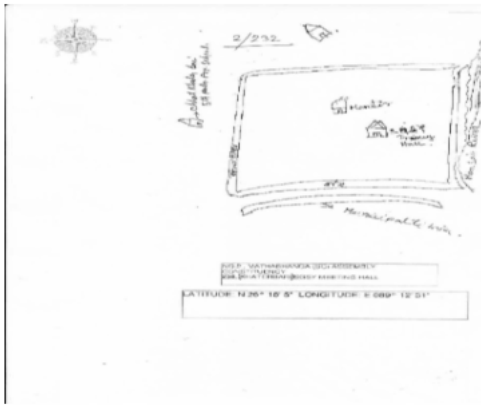

নির্বাচক নিবন্ধন আধিকারিকের স্বাক্ষর

Nazri Naksha

Google Map View

Polling Station Building Front View

Polling Station Front View

Cad View

Key MAP View

বিধানসভা নির্বাচনকেন্দ্রের নং, নাম : 2-মাথাভাড়া
ভাগ নং, নাম : 1-ভেরভেরী মানাবাড়ী (অংশ)