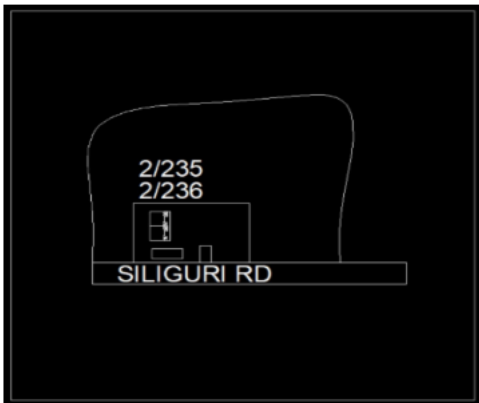

নির্বাচক নিবন্ধন আধিকারিকের স্বাক্ষর

Nazri Naksha

Google Map View

Polling Station Building Front View

Polling Station Front View

Cad View

Key MAP View

বিধানসভা নির্বাচনক্ষেত্রের নং, নাম : 2-মাথাভাড়া
ভাগ নং, নাম : 1-পচাগড় (উত্তর পশ্চিম অংশ)