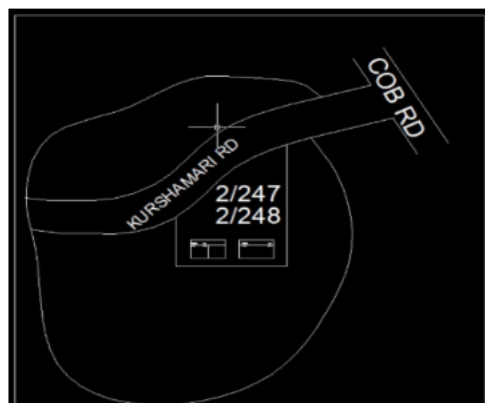

নির্বাচক নিবন্ধন আধিকারিকের স্বাক্ষর

Nazri Naksha

Google Map View

Polling Station Building Front View

Polling Station Front View

Cad View

Key MAP View

বিধানসভা নির্বাচনক্ষেত্রের নং, নাম : 2-মাথাভাড়া
ভাগ নং, নাম : 1-পচাগড় (পূর্ব নিম্নাংশ)