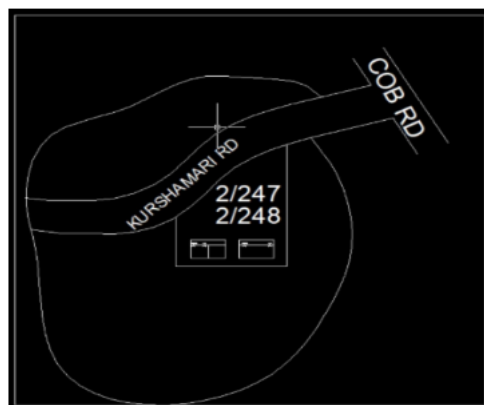

নির্বাচক নিবন্ধন আধিকারিকের স্বাক্ষর

Nazri Naksha

Google Map View

Polling Station Building Front View

Polling Station Front View

Cad View

Key MAP View

1	WB/01/003/483394	নাম : বেওয়া আজফুল স্বামীর নাম: বাচ্চাই বাড়ির নং : n0002 বয়স : 82 লিঙ্গ : মহিলা	ফটো উপলব্ধ	2	WB/01/003/483728	নাম : মিয়া জদ্দিন পিতার নাম: সাহেবআলী বাড়ির নং : n0003 বয়স : 62 লিঙ্গ : পুরুষ	ফটো উপলব্ধ	3	XFB1317312	নাম : ছামিনা বিবি স্বামীর নাম: জদ্দিন মিয়া বাড়ির নং : n0003 বয়স : 40 লিঙ্গ : মহিলা	ফটো উপলব্ধ
4	XFB2461234	নাম : রিপন মিয়া পিতার নাম: লেবু মিয়া বাড়ির নং : ময়নাতলি রোড বয়স : 23 লিঙ্গ : পুরুষ	ফটো উপলব্ধ	5	WB/01/003/483630	নাম : আহেলাবিবি স্বামীর নাম: সমসের বাড়ির নং : n0004 বয়স : 58 লিঙ্গ : মহিলা	ফটো উপলব্ধ	6	XFB2230522	নাম : অহিলা খাতুন পিতার নাম: নালু মিয়া বাড়ির নং : n0008 বয়স : 28 লিঙ্গ : মহিলা	ফটো উপলব্ধ
7	XFB2230308	নাম : রেজিনা খাতুন স্বামীর নাম: আব্দুল রফিক মিয়া বাড়ির নং : n0010 বয়স : 27 লিঙ্গ : মহিলা	ফটো উপলব্ধ	8	XFB1828904	নাম : রেজিনা বিবি(খাতুন) স্বামীর নাম: মালেকুল মিয়া বাড়ির নং : n0003 বয়স : 33 লিঙ্গ : মহিলা	ফটো উপলব্ধ	9	XFB2230357	নাম : মোসামদ মুক্তা খাতুন পিতার নাম: লেবু মিয়া বাড়ির নং : n0013 বয়স : 26 লিঙ্গ : মহিলা	ফটো উপলব্ধ
10	XFB2486397	নাম : নলুফা খাতুন পিতার নাম: জাদদীন মিয়া বাড়ির নং : এন0003 বয়স : 22 লিঙ্গ : মহিলা	ফটো উপলব্ধ	11	XFB1403989	নাম : সাহিদুল মিয়া পিতার নাম: নজমুদ্দিন মিয়া বাড়ির নং : n0008 বয়স : 36 লিঙ্গ : পুরুষ	ফটো উপলব্ধ	12	WB/01/003/483554	নাম : মিয়াসমসের পিতার নাম: নফরদ্দিন বাড়ির নং : n0008 বয়স : 67 লিঙ্গ : পুরুষ	ফটো উপলব্ধ
13	WB/01/003/483498	নাম : আনোরাবিবি স্বামীর নাম: আব্বাচ বাড়ির নং : n0012 বয়স : 56 লিঙ্গ : মহিলা	ফটো উপলব্ধ	14	XFB1163740	নাম : মজিবুল মিয়া মায়ের নাম: মজিয়া বাড়ির নং : n0001 বয়স : 38 লিঙ্গ : পুরুষ	ফটো উপলব্ধ	15	XFB1404755	নাম : মজিত মিয়া পিতার নাম: কাচুয়া মিয়া বাড়ির নং : n0001 বয়স : 39 লিঙ্গ : পুরুষ	ফটো উপলব্ধ
16	WB/01/003/483794	নাম : মিয়া মজিবর পিতার নাম: ভেকু বাড়ির নং : n0010 বয়স : 59 লিঙ্গ : পুরুষ	ফটো উপলব্ধ	17	WB/01/003/483459	নাম : মিয়া নালু পিতার নাম: ভোলা বাড়ির নং : n0008 বয়স : 72 লিঙ্গ : পুরুষ	ফটো উপলব্ধ	18	XFB2077451	নাম : নুপুর বানু বেগম পিতার নাম: লেবু মিয়া বাড়ির নং : এন0013 বয়স : 28 লিঙ্গ : মহিলা	ফটো উপলব্ধ
19	WB/01/003/483795	নাম : সিরাজ মিয়া পিতার নাম: নজমুদ্দিন মিয়া বাড়ির নং : n0018 বয়স : 52 লিঙ্গ : পুরুষ	ফটো উপলব্ধ	20	WB/01/003/483572	নাম : মিয়াআব্বাচ পিতার নাম: কেলামত বাড়ির নং : n0012 বয়স : 67 লিঙ্গ : পুরুষ	ফটো উপলব্ধ	21	XFB1613199	নাম : মর্জিনা বিবি স্বামীর নাম: মজিত মিয়া বাড়ির নং : n0001 বয়স : 40 লিঙ্গ : মহিলা	ফটো উপলব্ধ
22	XFB1404698	নাম : আব্দুল রফিক মিয়া পিতার নাম: মজিবর মিয়া বাড়ির নং : n0010 বয়স : 36 লিঙ্গ : পুরুষ	ফটো উপলব্ধ	23	WB/01/003/483398	নাম : মজিয়াবেওয়া স্বামীর নাম: কাচুয়া বাড়ির নং : n0001 বয়স : 77 লিঙ্গ : মহিলা	ফটো উপলব্ধ	24	XFB2077485	নাম : রোহিত রহমান পিতার নাম: মজিবর মিয়া বাড়ির নং : এন0010 বয়স : 28 লিঙ্গ : পুরুষ	ফটো উপলব্ধ
25	XFB1989516	নাম : আবিব খান পিতার নাম: আব্বাচ মিয়া বাড়ির নং : n0012 বয়স : 30 লিঙ্গ : পুরুষ	ফটো উপলব্ধ	26	XFB1317122	নাম : মাম্পি খাতুন স্বামীর নাম: জাবেদ আলী মিয়া বাড়ির নং : n0106 বয়স : 40 লিঙ্গ : মহিলা	ফটো উপলব্ধ	27	WB/01/003/483530	নাম : আজমাবিবি স্বামীর নাম: হোসেন বাড়ির নং : n0017 বয়স : 72 লিঙ্গ : মহিলা	ফটো উপলব্ধ
28	WB/01/003/483302	নাম : মিয়া আবজাল পিতার নাম: মনহের বাড়ির নং : n0015 বয়স : 64 লিঙ্গ : পুরুষ	ফটো উপলব্ধ	29	XFB1989557	নাম : মামুনী বেগম পিতার নাম: আব্বাচ মিয়া বাড়ির নং : n0012 বয়স : 29 লিঙ্গ : মহিলা	ফটো উপলব্ধ	30	GTM2243038	নাম : লেবু মিয়া পিতার নাম: আজিজার মিয়া বাড়ির নং : n0013 বয়স : 48 লিঙ্গ : পুরুষ	ফটো উপলব্ধ