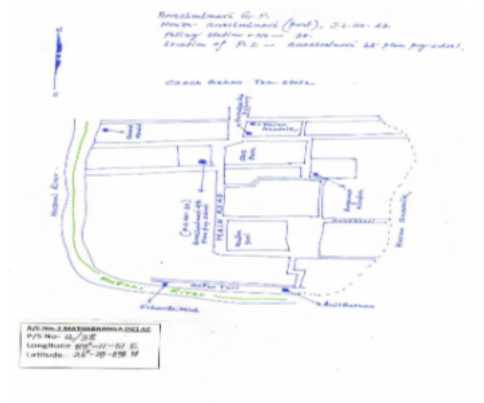

নির্বাচক নিবন্ধন আধিকারিকের স্বাক্ষর

Nazri Naksha

Google Map View

Polling Station Building Front View

Polling Station Front View

Cad View

Key MAP View

বিধানসভা নির্বাচনক্ষেত্রের নং, নাম : 2-মাথাভাড়া
ভাগ নং, নাম : 1-বড় শৌলমারী(অংশ)