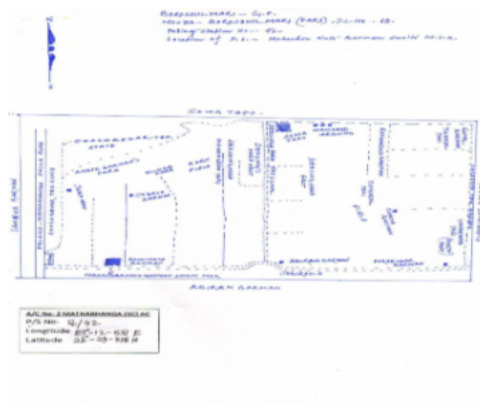

নির্বাচক নিবন্ধন আধিকারিকের স্বাক্ষর

Nazri Naksha

Google Map View

Polling Station Building Front View

Polling Station Front View

Cad View

Key MAP View

বিধানসভা নির্বাচনকেন্দ্রের নং, নাম : 2-মাথাভাড়া