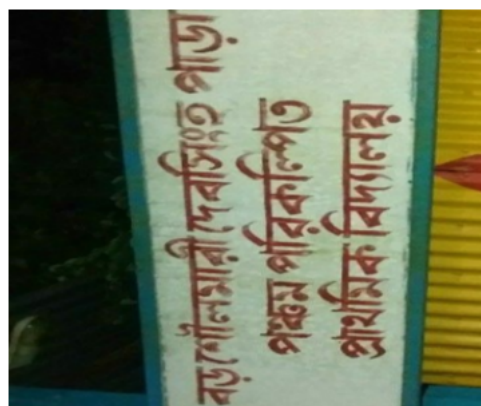

নির্বাচক নিবন্ধন আধিকারিকের স্বাক্ষর

Nazri Naksha

Google Map View

Polling Station Building Front View

Polling Station Front View

Cad View

Key MAP View

1 নাম : জৈনুল মিঞা পিতার নাম: মোজাম মিঞা বাড়ির নং : n0089 বয়স : 45 লিঙ্গ : পুরুষ	GTM1580281 ফটো উপলব্ধ	2 নাম : ফারুক মিঞা পিতার নাম: রবিউল ইসলাম বাড়ির নং : বড়শৌলমারী বয়স : 43 লিঙ্গ : পুরুষ	XFB2465631 ফটো উপলব্ধ	3 নাম : কুন্সা বর্মন পিতার নাম: হিগেন বর্মন বাড়ির নং : বড়শৌলমারী বয়স : 23 লিঙ্গ : মহিলা	XFB2321032 ফটো উপলব্ধ
4 নাম : ফজেন্দিন হোসেন পিতার নাম: বাবু উদ্দিন মিঞা বাড়ির নং : নং বয়স : 26 লিঙ্গ : পুরুষ	XFB2202208 ফটো উপলব্ধ	5 নাম : সুশান্ত বর্মন পিতার নাম: শশীকান্ত বর্মন বাড়ির নং : নং0015 বয়স : 28 লিঙ্গ : পুরুষ	XFB2077626 ফটো উপলব্ধ	6 নাম : সামাদ মিঞা পিতার নাম: মুজাম মিঞা বাড়ির নং : n0089 বয়স : 51 লিঙ্গ : পুরুষ	XFB2472991 ফটো উপলব্ধ
7 নাম : রবিউল মিঞা পিতার নাম: আব্দুল মিঞা বাড়ির নং : n0114 বয়স : 52 লিঙ্গ : পুরুষ	WB/01/003/078504 ফটো উপলব্ধ	8 নাম : হাতেম মিঞা পিতার নাম: সামাদ মিঞা বাড়ির নং : এন 0089 বয়স : 26 লিঙ্গ : পুরুষ	XFB2079929 ফটো উপলব্ধ	9 নাম : নিলীমা খাতুন পিতার নাম: সামাদ মিঞা বাড়ির নং : এন 0089 বয়স : 27 লিঙ্গ : মহিলা	XFB2079895 ফটো উপলব্ধ
10 নাম : সুফলা রায় স্বামীর নাম: নিবাস রায় বাড়ির নং : n0138 বয়স : 35 লিঙ্গ : মহিলা	TIH1947753 ফটো উপলব্ধ	11 নাম : হামিদা বিবি স্বামীর নাম: ইসলাম মিঞা বাড়ির নং : n0071 বয়স : 62 লিঙ্গ : মহিলা	WB/01/003/078056 ফটো উপলব্ধ	12 নাম : ফরিদা বেগম স্বামীর নাম: হাবিব হোসেন বাড়ির নং : n0046 বয়স : 35 লিঙ্গ : মহিলা	XFB1640945 ফটো উপলব্ধ
13 নাম : রফিকুল মিঞা মায়ের নাম: মোমেনা বিবি বাড়ির নং : এন0149 বয়স : 29 লিঙ্গ : পুরুষ	XFB2080786 ফটো উপলব্ধ	14 নাম : খয়বর মিঞা পিতার নাম: নিজামুদ্দিন মিঞা বাড়ির নং : n0046 বয়স : 49 লিঙ্গ : পুরুষ	GTM1577667 ফটো উপলব্ধ	15 নাম : আজিজুল রহমান পিতার নাম: সহিদার মিঞা বাড়ির নং : এন0184 বয়স : 27 লিঙ্গ : পুরুষ	XFB2081354 ফটো উপলব্ধ
16 নাম : নিলি বিবি স্বামীর নাম: খয়বর মিয়া বাড়ির নং : n0046 বয়স : 40 লিঙ্গ : মহিলা	GTM1731843 ফটো উপলব্ধ	17 নাম : অলিমা বিবি স্বামীর নাম: তোছির মিঞা বাড়ির নং : n0096 বয়স : 62 লিঙ্গ : মহিলা	WB/01/003/078046 ফটো উপলব্ধ	18 নাম : অমিনুর মিঞা পিতার নাম: মজিদ মিঞা বাড়ির নং : নং0025 বয়স : 23 লিঙ্গ : পুরুষ	XFB2438281 ফটো উপলব্ধ
19 নাম : রহিদুল মিয়া পিতার নাম: সামাদ মিয়া বাড়ির নং : বরসৌলমারী বয়স : 24 লিঙ্গ : পুরুষ	XFB2375830 ফটো উপলব্ধ	20 নাম : আব্দুল মিঞা পিতার নাম: রহমান মিঞা বাড়ির নং : n0092 বয়স : 30 লিঙ্গ : পুরুষ	XFB1755511 ফটো উপলব্ধ	21 নাম : জোয়াব্বার মিয়া স্বামীর নাম: সহিদার মিঞা বাড়ির নং : n0184 বয়স : 42 লিঙ্গ : মহিলা	XFB1335454 ফটো উপলব্ধ
22 নাম : সাপেতন বিবি স্বামীর নাম: করিমুল্লাহ মিঞা বাড়ির নং : n0184 বয়স : 58 লিঙ্গ : মহিলা	GTM1987304 ফটো উপলব্ধ	23 নাম : মজিদুল মিঞা পিতার নাম: রহমান মিঞা বাড়ির নং : n0092 বয়স : 35 লিঙ্গ : পুরুষ	XFB1524917 ফটো উপলব্ধ	24 নাম : আঞ্জুমা বেগম স্বামীর নাম: মজিদুল মিঞা বাড়ির নং : n0149 বয়স : 34 লিঙ্গ : মহিলা	XFB1836709 ফটো উপলব্ধ
25 নাম : সহিদার মিঞা পিতার নাম: জজারুদ্দিন মিঞা বাড়ির নং : n0184 বয়স : 55 লিঙ্গ : পুরুষ	GTM1987312 ফটো উপলব্ধ	26 নাম : মিঠু খাতুন স্বামীর নাম: আজিদুল মিঞা বাড়ির নং : n0089 বয়স : 35 লিঙ্গ : মহিলা	XFB1640838 ফটো উপলব্ধ	27 নাম : আবেদিন মিঞা পিতার নাম: মোজাম মিঞা বাড়ির নং : n0089 বয়স : 40 লিঙ্গ : পুরুষ	XFB1202977 ফটো উপলব্ধ
28 নাম : রেখা বিবি স্বামীর নাম: আলীমুদ্দিন সরকার বাড়ির নং : n0117 বয়স : 38 লিঙ্গ : মহিলা	XFB1425818 ফটো উপলব্ধ	29 নাম : ওছিমন বিবি স্বামীর নাম: রহমান মিঞা বাড়ির নং : n0117 বয়স : 67 লিঙ্গ : মহিলা	WB/01/003/078014 ফটো উপলব্ধ	30 নাম : হাবিব হোসেন পিতার নাম: নিজা মিঞা বাড়ির নং : n0046 বয়স : 42 লিঙ্গ : পুরুষ	GTM2431500 ফটো উপলব্ধ