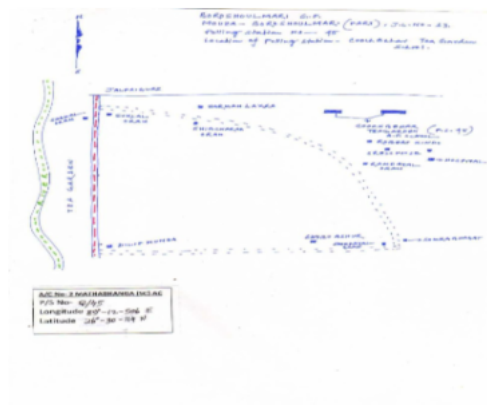

Nazri Naksha