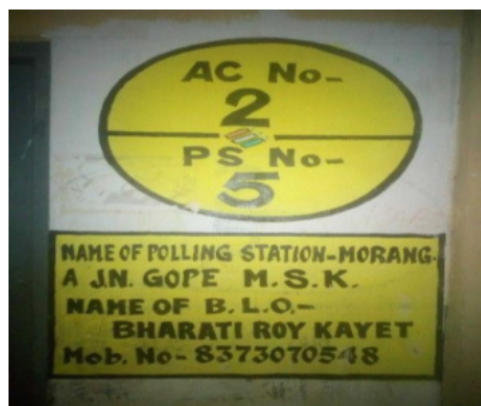

নির্বাচক নিবন্ধন আধিকারিকের স্বাক্ষর

Nazri Naksha

Google Map View

Polling Station Building Front View

Polling Station Front View

Cad View

Key MAP View

1 নাম : মিনু অধিকারী স্বামীর নাম: যোগেশ অধিকারী বাড়ির নং : n0101 বয়স : 64 লিঙ্গ : মহিলা	XFB2359115 ফটো উপলব্ধ	2 নাম : বিকাশ বর্মন পিতার নাম: লকেশ্বর বর্মন বাড়ির নং : তেংগনামারী বয়স : 30 লিঙ্গ : পুরুষ	RIY1847169 ফটো উপলব্ধ	3 নাম : যোগেশ অধিকারী পিতার নাম: প্রানকুমার অধিকারী বাড়ির নং : n0002 বয়স : 82 লিঙ্গ : পুরুষ	XFB2359123 ফটো উপলব্ধ
4 নাম : সাধনা অধিকারী(মন্ডল) স্বামীর নাম: জ্যোতিষ অধিকারী বাড়ির নং : n0101 বয়স : 36 লিঙ্গ : মহিলা	XFB1181122 ফটো উপলব্ধ	5 নাম : জ্যোতিষ অধিকারী পিতার নাম: যোগেশ অধিকারী বাড়ির নং : n0101 বয়স : 43 লিঙ্গ : পুরুষ	GTM1706373 ফটো উপলব্ধ	6 নাম : রতন চক্রবর্তী পিতার নাম: ফনিভূষণ চক্রবর্তী বাড়ির নং : n0061 বয়স : 53 লিঙ্গ : পুরুষ	GTM1706449 ফটো উপলব্ধ
7 নাম : চীনুরানী চক্রবর্তী স্বামীর নাম: ফনিভূষণ চক্রবর্তী বাড়ির নং : n0061 বয়স : 72 লিঙ্গ : মহিলা	WB/01/003/012055 ফটো উপলব্ধ	8 নাম : মানিক চক্রবর্তী পিতার নাম: ফণীভূষণ চক্রবর্তী বাড়ির নং : n0061 বয়স : 44 লিঙ্গ : পুরুষ	GTM1706456 ফটো উপলব্ধ	9 নাম : সুমি ডাকুয়া পিতার নাম: এনডুয়া ডাকুয়া বাড়ির নং : এন0075 বয়স : 24 লিঙ্গ : মহিলা	XFB2314482 ফটো উপলব্ধ
10 নাম : লক্ষ্মী ডাকুয়া (রায়) স্বামীর নাম: রুহিনী ডাকুয়া বাড়ির নং : n0076 বয়স : 40 লিঙ্গ : মহিলা	XFB1180322 ফটো উপলব্ধ	11 নাম : রুহিনী ডাকুয়া পিতার নাম: হলদীরাম ডাকুয়া বাড়ির নং : n0076 বয়স : 48 লিঙ্গ : পুরুষ	GTM1367424 ফটো উপলব্ধ	12 নাম : সম্পা ডাকুয়া স্বামীর নাম: শশেন ডাকুয়া বাড়ির নং : n0075 বয়স : 43 লিঙ্গ : মহিলা	GTM1706480 ফটো উপলব্ধ
13 নাম : শশেন ডাকুয়া পিতার নাম: হলদীরাম ডাকুয়া বাড়ির নং : n0075 বয়স : 52 লিঙ্গ : পুরুষ	WB/01/003/012064 ফটো উপলব্ধ	14 নাম : শিপ্রা ডাকুয়া পিতার নাম: শশেন ডাকুয়া বাড়ির নং : এন0075 বয়স : 22 লিঙ্গ : মহিলা	XFB2534659 ফটো উপলব্ধ	15 নাম : অসীমা রায়(ডাকুয়া) স্বামীর নাম: পুলিন ডাকুয়া বাড়ির নং : n0067 বয়স : 33 লিঙ্গ : মহিলা	SKW1527803 ফটো উপলব্ধ
16 নাম : মমতা ডাকুয়া স্বামীর নাম: ফতিন ডাকুয়া বাড়ির নং : n0067 বয়স : 63 লিঙ্গ : মহিলা	WB/01/003/012061 ফটো উপলব্ধ	17 নাম : রতন দাস পিতার নাম: সুকুমার দাস বাড়ির নং : n0087 বয়স : 63 লিঙ্গ : পুরুষ	WB/01/003/012072 ফটো উপলব্ধ	18 নাম : রাজীব দাস পিতার নাম: মনোরঞ্জন দাস বাড়ির নং : n0088 বয়স : 42 লিঙ্গ : পুরুষ	GTM1967496 ফটো উপলব্ধ
19 নাম : ফুলকুমারী দাস স্বামীর নাম: হৃষিকেশ দাস বাড়ির নং : এন0087 বয়স : 25 লিঙ্গ : মহিলা	XFB2445625 ফটো উপলব্ধ	20 নাম : সোবিতার সরকার স্বামীর নাম: সন্তোষ সরকার বাড়ির নং : 56 বয়স : 54 লিঙ্গ : মহিলা	XFB2241586 ফটো উপলব্ধ	21 নাম : নন্দ কুমার দাস পিতার নাম: সুকুমার দাস বাড়ির নং : n0087 বয়স : 56 লিঙ্গ : পুরুষ	WB/01/003/012074 ফটো উপলব্ধ
22 নাম : অশোক কুমার দাস পিতার নাম: সুকুমার দাস বাড়ির নং : n0087 বয়স : 55 লিঙ্গ : পুরুষ	WB/01/003/012682 ফটো উপলব্ধ	23 নাম : পাঁচু গোপাল সরকার পিতার নাম: সন্তোষ সরকার বাড়ির নং : 56 বয়স : 42 লিঙ্গ : পুরুষ	GTM2298362 ফটো উপলব্ধ	24 নাম : ভবতোষ দাস পিতার নাম: বরেন্দ্র দাস বাড়ির নং : n0088 বয়স : 28 লিঙ্গ : পুরুষ	XFB1940618 ফটো উপলব্ধ
25 নাম : হৃষিকেশ দাস পিতার নাম: রতন দাস বাড়ির নং : n0087 বয়স : 33 লিঙ্গ : পুরুষ	XFB1413475 ফটো উপলব্ধ	26 নাম : শিখা দাস স্বামীর নাম: বরেন্দ্র দাস বাড়ির নং : n0088 বয়স : 47 লিঙ্গ : মহিলা	GTM1368414 ফটো উপলব্ধ	27 নাম : মাম্পি দাস (সরকার) স্বামীর নাম: রাজীব দাস বাড়ির নং : n0088 বয়স : 34 লিঙ্গ : মহিলা	XFB1843804 ফটো উপলব্ধ
28 নাম : অরুনা দাস স্বামীর নাম: রতন দাস বাড়ির নং : n0087 বয়স : 60 লিঙ্গ : মহিলা	WB/01/003/012073 ফটো উপলব্ধ	29 নাম : আল্লা দাস স্বামীর নাম: অশোক দাস বাড়ির নং : n0087 বয়স : 44 লিঙ্গ : মহিলা	GTM1706498 ফটো উপলব্ধ	30 নাম : হিরামতি সিদ্ধা (দাস) স্বামীর নাম: নন্দ কুমার দাস বাড়ির নং : n0087 বয়স : 46 লিঙ্গ : মহিলা	GTM2355568 ফটো উপলব্ধ