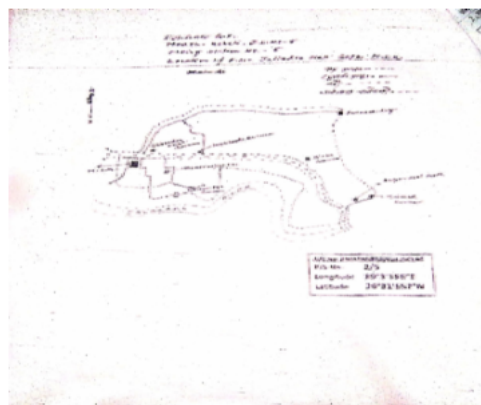

Key MAP View