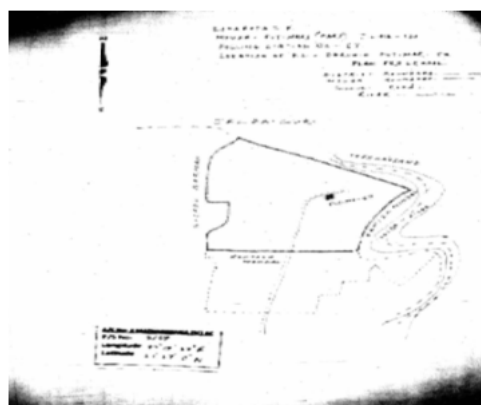

নির্বাচক নিবন্ধন আধিকারিকের স্বাক্ষর

Nazri Naksha

Google Map View

Polling Station Building Front View

Polling Station Front View

Cad View

Key MAP View

1 নাম : শরৎ চৌধুরী পিতার নাম: হিরালাল চৌধুরী বাড়ির নং : n0195 বয়স : 61 লিঙ্গ : পুরুষ	GTM2315869 ফটো উপলব্ধ	2 নাম : বাসন্তী চৌধুরী স্বামীর নাম: সনাতন চৌধুরী বাড়ির নং : n0195 বয়স : 49 লিঙ্গ : মহিলা	GTM1781392 ফটো উপলব্ধ	3 নাম : সুফল চৌধুরী পিতার নাম: শরত চৌধুরী বাড়ির নং : এন0195 বয়স : 25 লিঙ্গ : পুরুষ	XFB2324119 ফটো উপলব্ধ
4 নাম : সনাতন চৌধুরী পিতার নাম: হিরালাল চৌধুরী বাড়ির নং : n0195 বয়স : 57 লিঙ্গ : পুরুষ	GTM2315885 ফটো উপলব্ধ	5 নাম : নরতম চৌধুরী পিতার নাম: সনাতন চৌধুরী বাড়ির নং : এন 0195 বয়স : 27 লিঙ্গ : পুরুষ	XFB2087021 ফটো উপলব্ধ	6 নাম : সন্ধ্যা চৌধুরী স্বামীর নাম: রুপচাঁদ চৌধুরী বাড়ির নং : n0195 বয়স : 39 লিঙ্গ : মহিলা	XFB1129303 ফটো উপলব্ধ
7 নাম : রুপচাঁদ চৌধুরী পিতার নাম: হিরালাল চৌধুরী বাড়ির নং : n0195 বয়স : 54 লিঙ্গ : পুরুষ	GTM2315893 ফটো উপলব্ধ	8 নাম : দয়মন্তী চৌধুরী স্বামীর নাম: শরৎ চৌধুরী বাড়ির নং : n0195 বয়স : 56 লিঙ্গ : মহিলা	GTM2315877 ফটো উপলব্ধ	9 নাম : নমিতা তালুকদার স্বামীর নাম: ননীগোপাল তালুকদার বাড়ির নং : 00 বয়স : 48 লিঙ্গ : মহিলা	GTM1898154 ফটো উপলব্ধ
10 নাম : অজিত দত্ত পিতার নাম: মহাদেব দত্ত বাড়ির নং : n0071 বয়স : 42 লিঙ্গ : পুরুষ	GTM2029718 ফটো উপলব্ধ	11 নাম : শিল্পী দত্ত(বনিক) স্বামীর নাম: ইন্দ্রজিৎ দত্ত বাড়ির নং : n0069 বয়স : 32 লিঙ্গ : মহিলা	XFB1764380 ফটো উপলব্ধ	12 নাম : গীতারানী দত্ত স্বামীর নাম: মহাদেব দত্ত বাড়ির নং : n0071 বয়স : 68 লিঙ্গ : মহিলা	WB/01/003/186453 ফটো উপলব্ধ
13 নাম : মহাদেব দত্ত পিতার নাম: অমলচন্দ্র দত্ত বাড়ির নং : n0071 বয়স : 72 লিঙ্গ : পুরুষ	WB/01/003/186395 ফটো উপলব্ধ	14 নাম : রানীবালা দত্ত স্বামীর নাম: জিতিশ দত্ত বাড়ির নং : n0069 বয়স : 50 লিঙ্গ : মহিলা	GTM2029726 ফটো উপলব্ধ	15 নাম : সমর দত্ত পিতার নাম: মহাদেব দত্ত বাড়ির নং : n0071 বয়স : 45 লিঙ্গ : পুরুষ	GTM1781400 ফটো উপলব্ধ
16 নাম : গীতাবালা দাস (দত্ত) স্বামীর নাম: বিশ্বনাথ দত্ত বাড়ির নং : n0067 বয়স : 40 লিঙ্গ : মহিলা	GTM2378636 ফটো উপলব্ধ	17 নাম : গদাধর দত্ত পিতার নাম: পরেশচন্দ্র দত্ত বাড়ির নং : n0069 বয়স : 70 লিঙ্গ : পুরুষ	WB/01/003/186464 ফটো উপলব্ধ	18 নাম : দিলীপ দত্ত পিতার নাম: পরেশচন্দ্র দত্ত বাড়ির নং : n0067 বয়স : 53 লিঙ্গ : পুরুষ	WB/01/003/186341 ফটো উপলব্ধ
19 নাম : রাজীব দত্ত পিতার নাম: গদাধর দত্ত বাড়ির নং : n0069 বয়স : 39 লিঙ্গ : পুরুষ	XFB1212794 ফটো উপলব্ধ	20 নাম : লক্ষ্মী দত্ত অন্যান্য: গদাধর দত্ত বাড়ির নং : n0069 বয়স : 60 লিঙ্গ : মহিলা	WB/01/003/186456 ফটো উপলব্ধ	21 নাম : বিশ্বনাথ দত্ত পিতার নাম: পরেশচন্দ্র দত্ত বাড়ির নং : n0067 বয়স : 51 লিঙ্গ : পুরুষ	XFB2668945 ফটো উপলব্ধ
22 নাম : কালাচাঁদ দত্ত পিতার নাম: পরেশচন্দ্র দত্ত বাড়ির নং : n0066 বয়স : 57 লিঙ্গ : পুরুষ	WB/01/003/186339 ফটো উপলব্ধ	23 নাম : জিতীশ দত্ত পিতার নাম: পরেশচন্দ্র দত্ত বাড়ির নং : n0069 বয়স : 55 লিঙ্গ : পুরুষ	WB/01/003/186681 ফটো উপলব্ধ	24 নাম : দীপিকা বর্মণ (দত্ত) স্বামীর নাম: রাজীব দত্ত বাড়ির নং : n0069 বয়স : 33 লিঙ্গ : মহিলা	XFB1651629 ফটো উপলব্ধ
25 নাম : মমতা দত্ত স্বামীর নাম: দিলীপ দত্ত বাড়ির নং : n0196 বয়স : 43 লিঙ্গ : মহিলা	GTM2029734 ফটো উপলব্ধ	26 নাম : লিপিকা দত্ত স্বামীর নাম: সমর দত্ত বাড়ির নং : n0071 বয়স : 37 লিঙ্গ : মহিলা	XFB1129139 ফটো উপলব্ধ	27 নাম : অমর দত্ত পিতার নাম: মহাদেব দত্ত বাড়ির নং : n0071 বয়স : 46 লিঙ্গ : পুরুষ	GTM1479732 ফটো উপলব্ধ
28 নাম : ইন্দ্রজিৎ দত্ত পিতার নাম: গদাধর দত্ত বাড়ির নং : n0069 বয়স : 38 লিঙ্গ : পুরুষ	XFB1212968 ফটো উপলব্ধ	29 নাম : রেখা দত্ত অন্যান্য: কালাচাঁদ দত্ত বাড়ির নং : n0066 বয়স : 54 লিঙ্গ : মহিলা	WB/01/003/186257 ফটো উপলব্ধ	30 নাম : সোমা সম্মানিত (দত্ত) স্বামীর নাম: অমর দত্ত বাড়ির নং : n0071 বয়স : 36 লিঙ্গ : মহিলা	XFB1213230 ফটো উপলব্ধ