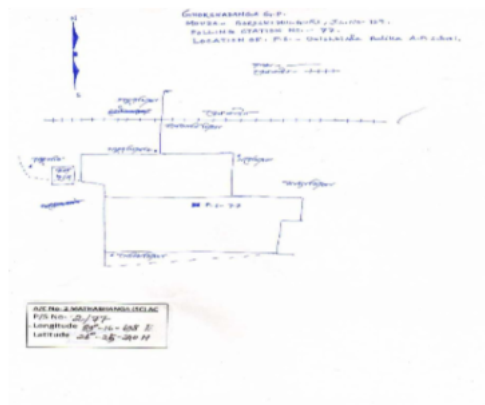

Nazri Naksha