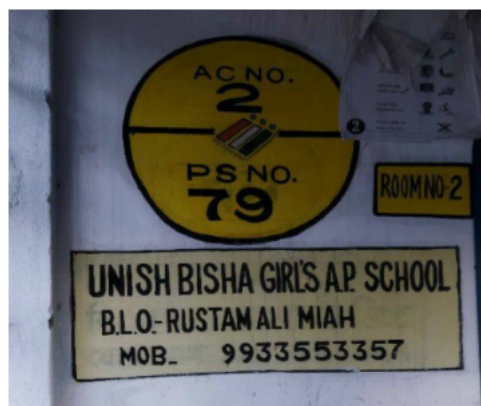

নির্বাচক নিবন্ধন আধিকারিকের স্বাক্ষর

Nazri Naksha

Google Map View

Polling Station Building Front View

Polling Station Front View

Cad View

Key MAP View

1 নাম : খাতিমুল মিয়া পিতার নাম: উপদীন মিয়া বাড়ির নং : n0121 বয়স : 31 লিঙ্গ : পুরুষ	XFB1768340 ফটো উপলব্ধ	2 নাম : মজির হোসেন পিতার নাম: নাছির মিয়া বাড়ির নং : n0156 বয়স : 39 লিঙ্গ : পুরুষ	XFB1867266 ফটো উপলব্ধ	3 নাম : বাচ্চু মিয়া পিতার নাম: খলিল মিয়া বাড়ির নং : n0072 বয়স : 25 লিঙ্গ : পুরুষ	XFB2191872 ফটো উপলব্ধ
4 নাম : মকসেদুল হোসেন পিতার নাম: নজরুল ইসলাম বাড়ির নং : এন021 বয়স : 24 লিঙ্গ : পুরুষ	XFB2456663 ফটো উপলব্ধ	5 নাম : মহসিনা পারভিন স্বামীর নাম: সাইনুল ইসলাম বাড়ির নং : এন775 বয়স : 28 লিঙ্গ : মহিলা	XFB2456424 ফটো উপলব্ধ	6 নাম : সাহিরুন নেচা স্বামীর নাম: জিয়াবুল হক বাড়ির নং : বরশিমুলপুরী বয়স : 27 লিঙ্গ : মহিলা	XFB2191989 ফটো উপলব্ধ
7 নাম : আইনুল হক পিতার নাম: মাইনুদ্দীন মিয়া বাড়ির নং : n0143 বয়স : 39 লিঙ্গ : পুরুষ	GTM2381598 ফটো উপলব্ধ	8 নাম : আসিদুল ইসলাম পিতার নাম: মোকুল উদ্দিন মিয়া বাড়ির নং : n0147 বয়স : 38 লিঙ্গ : পুরুষ	XFB1218890 ফটো উপলব্ধ	9 নাম : হাসিনুর ইসলাম পিতার নাম: হাফিজুল মিয়া বাড়ির নং : নং বয়স : 24 লিঙ্গ : পুরুষ	XFB2295640 ফটো উপলব্ধ
10 নাম : ফুলজান বিবি স্বামীর নাম: আনোয়ার মিয়া বাড়ির নং : নং বয়স : 60 লিঙ্গ : মহিলা	XFB2598076 ফটো উপলব্ধ	11 নাম : খুরসিদা পারভিন স্বামীর নাম: জাহাঙ্গির হোসেন বাড়ির নং : n0162 বয়স : 39 লিঙ্গ : মহিলা	XFB0320283 ফটো উপলব্ধ	12 নাম : ইমানুল ইসলাম পিতার নাম: রফিকুল ইসলাম বাড়ির নং : নং বয়স : 24 লিঙ্গ : পুরুষ	XFB2326460 ফটো উপলব্ধ
13 নাম : রাজিব হোসেন পিতার নাম: নবিয়ার মিয়া বাড়ির নং : নং বয়স : 24 লিঙ্গ : পুরুষ	XFB2264158 ফটো উপলব্ধ	14 নাম : ছপিল উদ্দিন মিয়া পিতার নাম: দৌলত উদ্দিন মিয়া বাড়ির নং : n0084 বয়স : 48 লিঙ্গ : পুরুষ	GTM1409846 ফটো উপলব্ধ	15 নাম : মেহেবুব আলম পিতার নাম: হামিদুল মিয়া বাড়ির নং : 0065 বয়স : 27 লিঙ্গ : পুরুষ	XFB2178770 ফটো উপলব্ধ
16 নাম : আমির হোসেন পিতার নাম: আমিনুর রহমান বাড়ির নং : n0136 বয়স : 42 লিঙ্গ : পুরুষ	GTM1791672 ফটো উপলব্ধ	17 নাম : আবিজান বিবি স্বামীর নাম: সাপিয়া মিয়া বাড়ির নং : নং বয়স : 56 লিঙ্গ : মহিলা	XFB2137438 ফটো উপলব্ধ	18 নাম : লতিকা বেগম স্বামীর নাম: ছামিদুল ইসলাম বাড়ির নং : এন.এ. বয়স : 32 লিঙ্গ : মহিলা	XFB2264323 ফটো উপলব্ধ
19 নাম : ছপুরন বিবি স্বামীর নাম: খুদু বাড়ির নং : n0002 বয়স : 70 লিঙ্গ : মহিলা	WB/01/003/207237 ফটো উপলব্ধ	20 নাম : ফিরোজ আলী পিতার নাম: মনিরুদ্দিন মিয়া বাড়ির নং : n0138 বয়স : 32 লিঙ্গ : পুরুষ	XFB1540590 ফটো উপলব্ধ	21 নাম : ফারীদজ আলী মিয়া পিতার নাম: সাইদুল ইসলাম বাড়ির নং : এন0138 বয়স : 23 লিঙ্গ : পুরুষ	XFB2379055 ফটো উপলব্ধ
22 নাম : মাসুম হোসেন পিতার নাম: নজরুল ইসলাম বাড়ির নং : এন0217 বয়স : 21 লিঙ্গ : পুরুষ	XFB2456697 ফটো উপলব্ধ	23 নাম : খাতিজা বিবি স্বামীর নাম: আবুল হোসেন বাড়ির নং : n0156 বয়স : 34 লিঙ্গ : মহিলা	XFB1655380 ফটো উপলব্ধ	24 নাম : সাহিদুল ইসলাম পিতার নাম: দৌলত মিয়া বাড়ির নং : n0070 বয়স : 30 লিঙ্গ : পুরুষ	XFB1768332 ফটো উপলব্ধ
25 নাম : হাফিজুল মিয়া পিতার নাম: তবির উদ্দিন মিয়া বাড়ির নং : n0065 বয়স : 45 লিঙ্গ : পুরুষ	GTM1792035 ফটো উপলব্ধ	26 নাম : মরিনা বেগম পিতার নাম: নুরুল হক বাড়ির নং : 129 বয়স : 36 লিঙ্গ : মহিলা	RCQ1147180 ফটো উপলব্ধ	27 নাম : সাহানা জ পারভীন পিতার নাম: সাহাজাদ হোসেন বাড়ির নং : N0135 বয়স : 25 লিঙ্গ : মহিলা	XFB2192268 ফটো উপলব্ধ
28 নাম : রহমত আলি পিতার নাম: হরসাদ মিয়া বাড়ির নং : n0076 বয়স : 25 লিঙ্গ : পুরুষ	XFB2192029 ফটো উপলব্ধ	29 নাম : মমিনা খাতুন স্বামীর নাম: বদিয়ার রহমান বাড়ির নং : এন0072 বয়স : 33 লিঙ্গ : মহিলা	XFB2101491 ফটো উপলব্ধ	30 নাম : জাকির হোসেন পিতার নাম: আজামুদ্দিন মিয়া বাড়ির নং : n0035 বয়স : 51 লিঙ্গ : পুরুষ	XFB2165793 ফটো উপলব্ধ