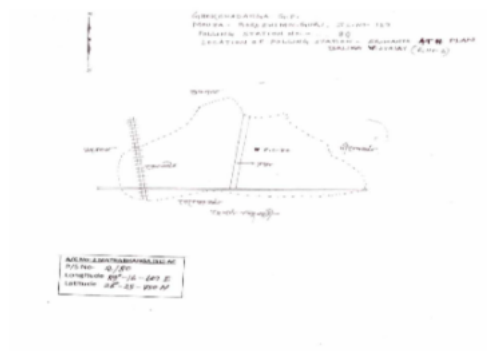

Nazri Naksha