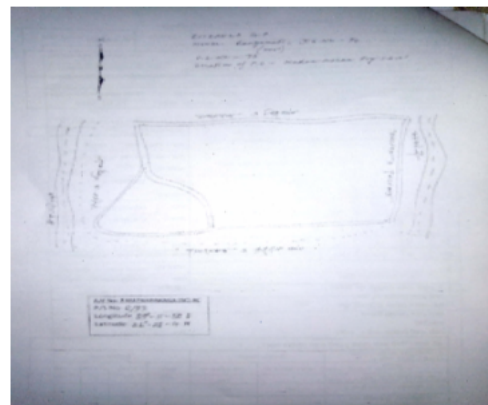

নির্বাচক নিবন্ধন আধিকারিকের স্বাক্ষর

Nazri Naksha

Google Map View

Polling Station Building Front View

Polling Station Front View

Cad View

Key MAP View

1 নাম : তুঙ্গি পাটোয়ারী (বর্মন) স্বামীর নাম: দীনবন্ধু বর্মন বাড়ির নং : n0227 বয়স : 42 লিঙ্গ : মহিলা	XFB1758887 ফটো উপলব্ধ	2 নাম : মঞ্জু আর্ষ (চৌধুরী) স্বামীর নাম: চিত্ত চৌধুরী বাড়ির নং : n0031 বয়স : 35 লিঙ্গ : মহিলা	XFB1547280 ফটো উপলব্ধ	3 নাম : চারুবালা চৌধুরী স্বামীর নাম: অনিল চৌধুরী বাড়ির নং : n0031 বয়স : 77 লিঙ্গ : মহিলা	WB/01/003/333135 ফটো উপলব্ধ
4 নাম : পরিষ্কিৎ চৌধুরি পিতার নাম: অভিমান্য চৌধুরি বাড়ির নং : n0081 বয়স : 37 লিঙ্গ : পুরুষ	XFB1547231 ফটো উপলব্ধ	5 নাম : চিত্ত চৌধুরী পিতার নাম: অনিল চৌধুরী বাড়ির নং : n0031 বয়স : 43 লিঙ্গ : পুরুষ	GTM2087419 ফটো উপলব্ধ	6 নাম : চিরঞ্জিৎ চৌধুরী পিতার নাম: অনিল চৌধুরী বাড়ির নং : n0031 বয়স : 36 লিঙ্গ : পুরুষ	XFB1225234 ফটো উপলব্ধ
7 নাম : মালতী চৌধুরী স্বামীর নাম: অখিল চৌধুরী বাড়ির নং : n0081 বয়স : 55 লিঙ্গ : মহিলা	WB/01/003/333539 ফটো উপলব্ধ	8 নাম : অখিল চৌধুরী পিতার নাম: অভয় চৌধুরী বাড়ির নং : n0081 বয়স : 66 লিঙ্গ : পুরুষ	WB/01/003/333870 ফটো উপলব্ধ	9 নাম : অশোক বর্মন পিতার নাম: তরনী বর্মন বাড়ির নং : n0115 বয়স : 40 লিঙ্গ : পুরুষ	GTM2454429 ফটো উপলব্ধ
10 নাম : সুপর্ণা সরকার (দাস) স্বামীর নাম: বকুল দাস বাড়ির নং : n0136 বয়স : 36 লিঙ্গ : মহিলা	XFB1661560 ফটো উপলব্ধ	11 নাম : নিলীমা দাস পিতার নাম: প্রমোদ দাস বাড়ির নং : n0115 বয়স : 36 লিঙ্গ : মহিলা	XFB1872480 ফটো উপলব্ধ	12 নাম : লক্ষ্মীবালা দাস স্বামীর নাম: হরিচরণ দাস বাড়ির নং : n0154 বয়স : 67 লিঙ্গ : মহিলা	WB/01/003/333317 ফটো উপলব্ধ
13 নাম : মান্দি বর্মন স্বামীর নাম: পরিতোষ বর্মন বাড়ির নং : n0115 বয়স : 31 লিঙ্গ : মহিলা	XFB1661479 ফটো উপলব্ধ	14 নাম : সুনিতি দাস স্বামীর নাম: যতীন্দ্র দাস বাড়ির নং : n0154 বয়স : 82 লিঙ্গ : মহিলা	WB/01/003/333316 ফটো উপলব্ধ	15 নাম : রতন কুমার দাস মায়ের নাম: জ্যোৎস্না দাস বাড়ির নং : n0140 বয়স : 41 লিঙ্গ : পুরুষ	XFB1349539 ফটো উপলব্ধ
16 নাম : রাতুল দাস পিতার নাম: শ্রীকান্ত দাস বাড়ির নং : n0136 বয়স : 37 লিঙ্গ : পুরুষ	XFB1133107 ফটো উপলব্ধ	17 নাম : সন্ধ্যা দাস স্বামীর নাম: শ্রীকান্ত দাস বাড়ির নং : n0136 বয়স : 67 লিঙ্গ : মহিলা	WB/01/003/333308 ফটো উপলব্ধ	18 নাম : শ্রীকান্ত দাস পিতার নাম: সুরেন দাস বাড়ির নং : n0136 বয়স : 77 লিঙ্গ : পুরুষ	WB/01/003/333324 ফটো উপলব্ধ
19 নাম : দীনবন্ধু দাস পিতার নাম: দীনেশ দাস বাড়ির নং : n0134 বয়স : 68 লিঙ্গ : পুরুষ	WB/01/003/333723 ফটো উপলব্ধ	20 নাম : চঞ্চল দাস পিতার নাম: গীরিন্দ্র দাস বাড়ির নং : n0152 বয়স : 38 লিঙ্গ : পুরুষ	GTM2454106 ফটো উপলব্ধ	21 নাম : বকুল দাস পিতার নাম: শ্রীকান্ত দাস বাড়ির নং : n0136 বয়স : 41 লিঙ্গ : পুরুষ	GTM2089407 ফটো উপলব্ধ
22 নাম : উষারানী দাস স্বামীর নাম: প্রমোদ দাস বাড়ির নং : n0115 বয়স : 62 লিঙ্গ : মহিলা	WB/01/003/333782 ফটো উপলব্ধ	23 নাম : মনোজীৎ দাস পিতার নাম: মাখন দাস বাড়ির নং : n0133 বয়স : 45 লিঙ্গ : পুরুষ	GTM1855261 ফটো উপলব্ধ	24 নাম : পরিতোষ বর্মন পিতার নাম: তরনীকান্ত বর্মন বাড়ির নং : n0115 বয়স : 40 লিঙ্গ : পুরুষ	GTM2222925 ফটো উপলব্ধ
25 নাম : চন্দন দাস পিতার নাম: গীরিন্দ্র দাস বাড়ির নং : n0152 বয়স : 39 লিঙ্গ : পুরুষ	GTM2454114 ফটো উপলব্ধ	26 নাম : গীরিন্দ্র দাস পিতার নাম: গোবিন্দ দাস বাড়ির নং : n0152 বয়স : 72 লিঙ্গ : পুরুষ	GTM2087450 ফটো উপলব্ধ	27 নাম : হরিকুমার দাস পিতার নাম: গীরিন্দ্র দাস বাড়ির নং : n0152 বয়স : 34 লিঙ্গ : পুরুষ	XFB1439504 ফটো উপলব্ধ
28 নাম : নির্মল দাস পিতার নাম: নকুল চন্দ্র দাস বাড়ির নং : এন0153 বয়স : 27 লিঙ্গ : পুরুষ	XFB2102515 ফটো উপলব্ধ	29 নাম : পরিমল দাস পিতার নাম: নকুল চন্দ্র দাস বাড়ির নং : এন0153 বয়স : 32 লিঙ্গ : পুরুষ	XFB1661529 ফটো উপলব্ধ	30 নাম : ঝর্ণা দাস স্বামীর নাম: নকুল দাস বাড়ির নং : n0153 বয়স : 54 লিঙ্গ : মহিলা	WB/01/003/333913 ফটো উপলব্ধ