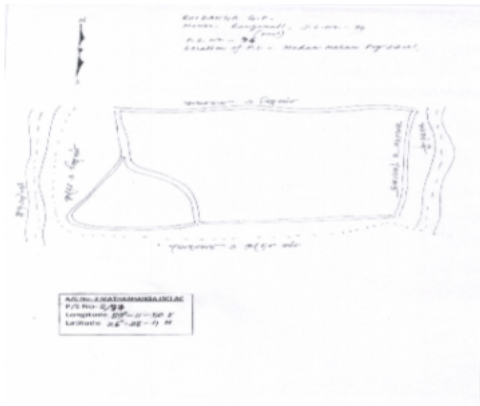

Nazri Naksha