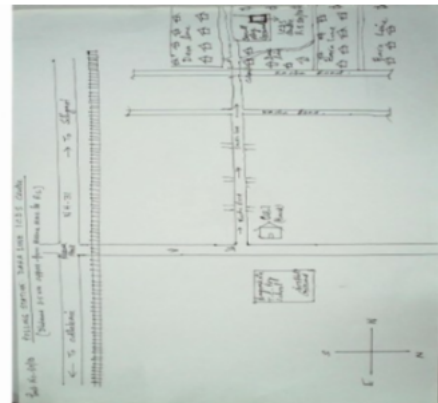

Key MAP View