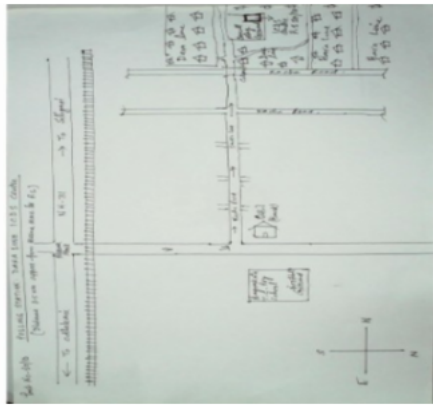

Nazri Naksha