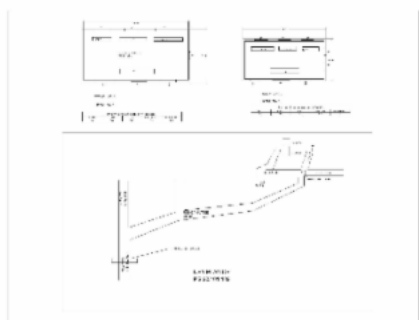

নির্বাচক নিবন্ধন আধিকারিকের স্বাক্ষর

Nazri Naksha

Google Map View

Polling Station Building Front View

Polling Station Front View

Cad View

Key MAP View

1 নাম : সোমরি ইন্দুয়ার স্বামীর নাম: বিমল ইন্দুয়ার বাড়ির নং : n0073 বয়স : 39 লিঙ্গ : মহিলা	DNF2334365 ফটো উপলব্ধ	2 নাম : আলবারটিনা টিগ্লা(উরাও) পিতার নাম: ফ্লোরেন্স টিগ্লা বাড়ির নং : এন0040 বয়স : 32 লিঙ্গ : মহিলা	TTV1656297 ফটো উপলব্ধ	3 নাম : রাজা ইন্দুয়ার পিতার নাম: লাজরুশ ইন্দুয়ার বাড়ির নং : n0040 বয়স : 33 লিঙ্গ : পুরুষ	TTV1910710 ফটো উপলব্ধ
4 নাম : রানী ইন্দোয়ার স্বামীর নাম: অনিল লাকড়া বাড়ির নং : N0032 বয়স : 36 লিঙ্গ : মহিলা	TTV1202852 ফটো উপলব্ধ	5 নাম : বৃধমনি ইন্দুয়ার স্বামীর নাম: অজিত ইন্দুয়ার বাড়ির নং : n0333 বয়স : 40 লিঙ্গ : মহিলা	DNF2311439 ফটো উপলব্ধ	6 নাম : মনজিৎ ইন্দোয়ার মায়ের নাম: সানিয়ারো ইন্দোয়ার বাড়ির নং : n0040 বয়স : 40 লিঙ্গ : পুরুষ	TTV1202860 ফটো উপলব্ধ
7 নাম : অজিত ইন্দুয়ার পিতার নাম: লাজরুশ ইন্দুয়ার বাড়ির নং : n0040 বয়স : 42 লিঙ্গ : পুরুষ	DNF2324010 ফটো উপলব্ধ	8 নাম : অনিতা ইন্দুয়ার স্বামীর নাম: হিরালাল ইন্দুয়ার বাড়ির নং : n0001 বয়স : 55 লিঙ্গ : মহিলা	WB/03/018/249681 ফটো উপলব্ধ	9 নাম : অসিত উরাও পিতার নাম: সক্রো উরাও বাড়ির নং : n0027 বয়স : 44 লিঙ্গ : পুরুষ	DNF1331743 ফটো উপলব্ধ
10 নাম : প্রিয়াক্ষা লাকড়া পিতার নাম: সঞ্জয় লাকড়া বাড়ির নং : এন০০৩৫ বয়স : 25 লিঙ্গ : মহিলা	TTV2519478 ফটো উপলব্ধ	11 নাম : তিতরী উড়াও স্বামীর নাম: বিজলা উড়াও বাড়ির নং : n0021 বয়স : 56 লিঙ্গ : মহিলা	WB/03/018/249030 ফটো উপলব্ধ	12 নাম : সরিতা উরাও মায়ের নাম: সোনাই উরাও বাড়ির নং : n0025 বয়স : 37 লিঙ্গ : মহিলা	DNF2673242 ফটো উপলব্ধ
13 নাম : মাধুরী কেরকেটা পিতার নাম: আলেকজান্ডার কেরকেটা বাড়ির নং : এন0056 বয়স : 30 লিঙ্গ : মহিলা	TTV1632090 ফটো উপলব্ধ	14 নাম : হেমানতি ওরাও পিতার নাম: ডেভিড ওরাও বাড়ির নং : N0048 বয়স : 24 লিঙ্গ : মহিলা	TTV2486157 ফটো উপলব্ধ	15 নাম : হুকু উড়াও পিতার নাম: সোমরা উড়াও বাড়ির নং : n0016 বয়স : 69 লিঙ্গ : পুরুষ	WB/03/018/249140 ফটো উপলব্ধ
16 নাম : সুলেনা তাঁতী পিতার নাম: বসন্ত তাঁতী বাড়ির নং : n0036 বয়স : 30 লিঙ্গ : মহিলা	TTV1655042 ফটো উপলব্ধ	17 নাম : কিশন কুজুর(উরাও) পিতার নাম: সোমরা উরাও বাড়ির নং : n0054 বয়স : 40 লিঙ্গ : পুরুষ	DNF2325140 ফটো উপলব্ধ	18 নাম : সানি উড়াও পিতার নাম: ভোলা উড়াও বাড়ির নং : n0056 বয়স : 63 লিঙ্গ : পুরুষ	WB/03/018/249146 ফটো উপলব্ধ
19 নাম : মনিতা উরাও পিতার নাম: ফাগু উরাও বাড়ির নং : n0006 বয়স : 35 লিঙ্গ : মহিলা	TTV1202878 ফটো উপলব্ধ	20 নাম : জাতরাও উরাও স্বামীর নাম: কার্টু উরাও বাড়ির নং : 0046 বয়স : 49 লিঙ্গ : মহিলা	TTV1202936 ফটো উপলব্ধ	21 নাম : বেনামি উরাও স্বামীর নাম: বিগু উরাও বাড়ির নং : n0021 বয়স : 48 লিঙ্গ : মহিলা	TTV1910660 ফটো উপলব্ধ
22 নাম : সঞ্জীব উরাও মায়ের নাম: তিতরী উরাও বাড়ির নং : n0021 বয়স : 41 লিঙ্গ : পুরুষ	DNF2491637 ফটো উপলব্ধ	23 নাম : সীমা উরাও পিতার নাম: তিতরী উরাও বাড়ির নং : n0021 বয়স : 39 লিঙ্গ : মহিলা	DNF2491645 ফটো উপলব্ধ	24 নাম : প্রবীর এক্সা পিতার নাম: লাটে বুকু এক্সা বাড়ির নং : n0036 বয়স : 42 লিঙ্গ : পুরুষ	DNF2325132 ফটো উপলব্ধ
25 নাম : ফুলমতি লাকরা পিতার নাম: সোমা লাকরা বাড়ির নং : n0035 বয়স : 39 লিঙ্গ : মহিলা	DNF2491652 ফটো উপলব্ধ	26 নাম : নির্মালা নাইক পিতার নাম: সোমা উরাও বাড়ির নং : n0035 বয়স : 34 লিঙ্গ : মহিলা	TTV1655067 ফটো উপলব্ধ	27 নাম : সঞ্জয় উড়াও পিতার নাম: সোমা উড়াও বাড়ির নং : n0035 বয়স : 49 লিঙ্গ : পুরুষ	WB/03/018/249255 ফটো উপলব্ধ
28 নাম : রেনুকা উরাও স্বামীর নাম: রোশন উরাও বাড়ির নং : n0036 বয়স : 38 লিঙ্গ : মহিলা	TTV1793892 ফটো উপলব্ধ	29 নাম : সিমা উড়াও স্বামীর নাম: বৃধু উড়াও বাড়ির নং : n0036 বয়স : 69 লিঙ্গ : মহিলা	WB/03/018/249371 ফটো উপলব্ধ	30 নাম : সুশীল ব্রেক্সা পিতার নাম: বৃধু ব্রেক্সা বাড়ির নং : n0036 বয়স : 30 লিঙ্গ : পুরুষ	TTV1793785 ফটো উপলব্ধ