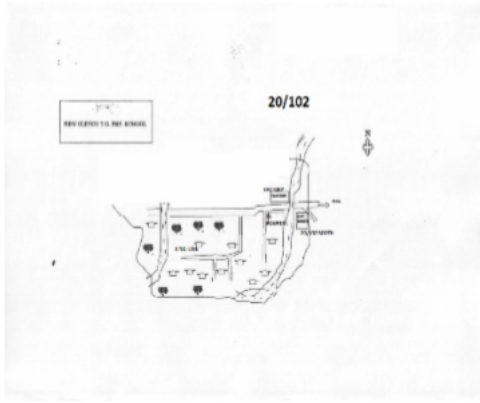

Nazri Naksha