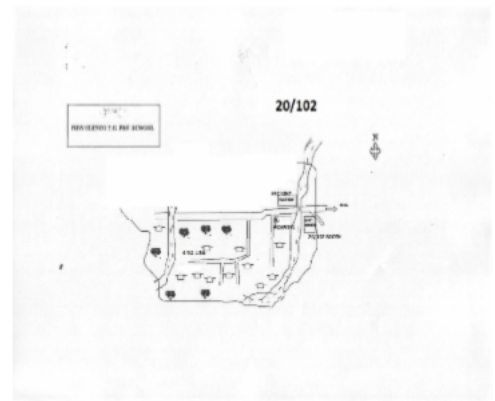

নির্বাচক নিবন্ধন আধিকারিকের স্বাক্ষর

Nazri Naksha

Google Map View

Polling Station Building Front View

Polling Station Front View

Cad View

Key MAP View

1 নাম : উর্মিলা উরাও স্বামীর নাম: ফুলচাঁদ উরাও বাড়ির নং : এন0185 বয়স : 31 লিঙ্গ : মহিলা	TTV2636173 ফটো উপলব্ধ	2 নাম : অশ্বিন গোয়াল পিতার নাম: অশোক গোয়াল বাড়ির নং : এন0298 বয়স : 26 লিঙ্গ : পুরুষ	TTV2563096 ফটো উপলব্ধ	3 নাম : মীলিআদী তিরকে স্বামীর নাম: পংচন তিরকে বাড়ির নং : এন0218 বয়স : 55 লিঙ্গ : মহিলা	TTV2228658 ফটো উপলব্ধ
4 নাম : শিবানী উড়াও স্বামীর নাম: গোবিন্দ উড়াও বাড়ির নং : n0185 বয়স : 53 লিঙ্গ : মহিলা	WB/03/018/249516 ফটো উপলব্ধ	5 নাম : রুপনী তিরকী পিতার নাম: গোবিন্দ তিরকী বাড়ির নং : 157 বয়স : 35 লিঙ্গ : মহিলা	TTV1203223 ফটো উপলব্ধ	6 নাম : ফুলচাঁদ উরাও পিতার নাম: শংকর উরাও বাড়ির নং : n0185 বয়স : 34 লিঙ্গ : পুরুষ	TTV1512144 ফটো উপলব্ধ
7 নাম : রিতা তিরকী স্বামীর নাম: কুপেশ তিরকী বাড়ির নং : n0298 বয়স : 44 লিঙ্গ : মহিলা	DNF2754190 ফটো উপলব্ধ	8 নাম : কুপেশ তিরকী (উরাও) পিতার নাম: চারোয়া উরাও বাড়ির নং : n0298 বয়স : 42 লিঙ্গ : পুরুষ	DNF2084499 ফটো উপলব্ধ	9 নাম : মনোরঞ্জন একা পিতার নাম: চোরোয়া একা বাড়ির নং : 277 বয়স : 36 লিঙ্গ : পুরুষ	DNF2754067 ফটো উপলব্ধ
10 নাম : মিলা একা স্বামীর নাম: মনোরঞ্জন একা বাড়ির নং : 277 বয়স : 33 লিঙ্গ : মহিলা	TTV1655554 ফটো উপলব্ধ	11 নাম : সুজিতা তিরকী পিতার নাম: চরীয়া একা বাড়ির নং : n0298 বয়স : 36 লিঙ্গ : মহিলা	DNF2754018 ফটো উপলব্ধ	12 নাম : পাঞ্চগন তিরকী পিতার নাম: সাধু তিরকী বাড়ির নং : n0218 বয়স : 53 লিঙ্গ : পুরুষ	WB/03/018/249490 ফটো উপলব্ধ
13 নাম : সিবন উড়াইন স্বামীর নাম: শঙ্কর উড়াইন বাড়ির নং : n0185 বয়স : 57 লিঙ্গ : মহিলা	WB/03/018/249237 ফটো উপলব্ধ	14 নাম : সোনামুনি উরাও পিতার নাম: গোবিন্দ উরাও বাড়ির নং : n0185 বয়স : 33 লিঙ্গ : মহিলা	TTV1462472 ফটো উপলব্ধ	15 নাম : গোবিন্দ উরাও পিতার নাম: ভোলা উড়াও বাড়ির নং : n0185 বয়স : 58 লিঙ্গ : পুরুষ	WB/03/018/249103 ফটো উপলব্ধ
16 নাম : সুপ্রিতা মাহালী মায়ের নাম: মনি মাহালী বাড়ির নং : N0311 বয়স : 35 লিঙ্গ : মহিলা	TTV1105196 ফটো উপলব্ধ	17 নাম : অমির উরাও পিতার নাম: গোবিন্দ উরাও বাড়ির নং : n0185 বয়স : 29 লিঙ্গ : পুরুষ	TTV1910900 ফটো উপলব্ধ	18 নাম : অমিত মুন্ডা পিতার নাম: দাশাই মুন্ডা বাড়ির নং : না বয়স : 28 লিঙ্গ : পুরুষ	TTV2228971 ফটো উপলব্ধ
19 নাম : সবনম (টোপ্পো) স্বামীর নাম: প্রভাত উরাও (টোপ্পো) বাড়ির নং : N0282 বয়স : 59 লিঙ্গ : মহিলা	WB/03/018/249334 ফটো উপলব্ধ	20 নাম : অনামিকা টোপ্পো পিতার নাম: প্রভাত টোপ্পো বাড়ির নং : n0282 বয়স : 34 লিঙ্গ : মহিলা	TTV1391788 ফটো উপলব্ধ	21 নাম : মনীষ ইন্দুআর পিতার নাম: উকিল ইন্দুআর বাড়ির নং : এন0314 বয়স : 27 লিঙ্গ : পুরুষ	TTV2228948 ফটো উপলব্ধ
22 নাম : রেনু ইন্দর স্বামীর নাম: উকিল ইন্দর বাড়ির নং : n0314 বয়স : 48 লিঙ্গ : মহিলা	TTV2002327 ফটো উপলব্ধ	23 নাম : প্রকাশ ইন্দুয়ার পিতার নাম: বারীয়া ইন্দুয়ার বাড়ির নং : n0314 বয়স : 39 লিঙ্গ : পুরুষ	TTV1911056 ফটো উপলব্ধ	24 নাম : উকিল ইন্দোয়ার পিতার নাম: বারীয়া ইন্দোয়ার বাড়ির নং : n0314 বয়স : 49 লিঙ্গ : পুরুষ	TTV0415125 ফটো উপলব্ধ
25 নাম : রবি ইন্দোয়ার পিতার নাম: বড়িয়া ইন্দোয়ার বাড়ির নং : n0314 বয়স : 36 লিঙ্গ : পুরুষ	TTV1308451 ফটো উপলব্ধ	26 নাম : বাসমইত ইন্দুয়ার(মাহালী) স্বামীর নাম: মঙ্গল ইন্দুয়ার বাড়ির নং : n0273 বয়স : 63 লিঙ্গ : মহিলা	WB/03/018/249155 ফটো উপলব্ধ	27 নাম : কার্তিক মাহালি পিতার নাম: মঙ্গল মাহালি বাড়ির নং : n0273 বয়স : 47 লিঙ্গ : পুরুষ	DNF2754406 ফটো উপলব্ধ
28 নাম : গনেশ মাহালী পিতার নাম: মঙ্গল মাহালী বাড়ির নং : n0273 বয়স : 36 লিঙ্গ : পুরুষ	TTV1391846 ফটো উপলব্ধ	29 নাম : জ্ঞানসিং মাহালী পিতার নাম: মঙ্গল মাহালী বাড়ির নং : n0273 বয়স : 33 লিঙ্গ : পুরুষ	TTV1512201 ফটো উপলব্ধ	30 নাম : রিংকু কুমারী মল স্বামীর নাম: নরেন্দ্র কুমার মল বাড়ির নং : n0273 বয়স : 44 লিঙ্গ : মহিলা	TTV1849702 ফটো উপলব্ধ