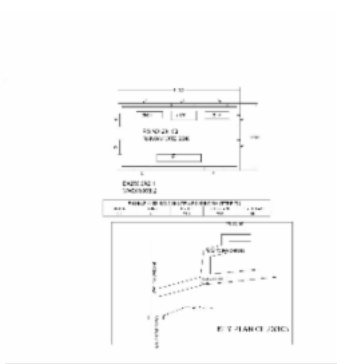

নির্বাচক নিবন্ধন আধিকারিকের স্বাক্ষর

Nazri Naksha

Google Map View

Polling Station Building Front View

Polling Station Front View

Cad View

Key MAP View

1 নাম : সুশীল ওরাও পিতার নাম: সোমা ওরাও বাড়ির নং : n0052 বয়স : 54 লিঙ্গ : পুরুষ ফটো উপলব্ধ	WB/03/018/255705	2 নাম : রামসাই উরাও পিতার নাম: সোমা ইন্দোয়ার বাড়ির নং : n0052 বয়স : 46 লিঙ্গ : পুরুষ ফটো উপলব্ধ	TTV2512333	3 নাম : শ্রেমিকা ওরাংর পিতার নাম: রমজাই ওরাংর বাড়ির নং : এন0052 বয়স : 22 লিঙ্গ : মহিলা ফটো উপলব্ধ	TTV2693406
4 নাম : রোজিকা ইন্ডয়ার পিতার নাম: রমজাই ইন্ডয়ার বাড়ির নং : এন0052 বয়স : 25 লিঙ্গ : মহিলা ফটো উপলব্ধ	TTV2521078	5 নাম : উষা ওরাও স্বামীর নাম: রামসাই ইন্দোয়ার বাড়ির নং : n0052 বয়স : 44 লিঙ্গ : মহিলা ফটো উপলব্ধ	DNF2087203	6 নাম : কারমী উরাও স্বামীর নাম: সুশীল বাড়ির নং : n0052 বয়স : 45 লিঙ্গ : মহিলা ফটো উপলব্ধ	TTV1656479
7 নাম : বিনোদ ওরাও পিতার নাম: সুশীল ওরাও বাড়ির নং : n0052 বয়স : 31 লিঙ্গ : পুরুষ ফটো উপলব্ধ	TTV1512821	8 নাম : আকাশ উরাও পিতার নাম: সুশীল উরাও বাড়ির নং : n0052 বয়স : 32 লিঙ্গ : পুরুষ ফটো উপলব্ধ	TTV1911783	9 নাম : কিরণ উরাও পিতার নাম: বিরসা উরাও বাড়ির নং : n0047 বয়স : 43 লিঙ্গ : পুরুষ ফটো উপলব্ধ	DNF2209880
10 নাম : নইমন উরাও পিতার নাম: ভাউলা উরাও বাড়ির নং : N0135 বয়স : 30 লিঙ্গ : পুরুষ ফটো উপলব্ধ	TTV2047249	11 নাম : রেশমী উরাও পিতার নাম: বুধুয়া উরাও বাড়ির নং : N0021 বয়স : 27 লিঙ্গ : মহিলা ফটো উপলব্ধ	TTV2047264	12 নাম : সুশীল কেরকেটা পিতার নাম: শুকরা কেরকেটা বাড়ির নং : n0129 বয়স : 42 লিঙ্গ : পুরুষ ফটো উপলব্ধ	DNF2329324
13 নাম : ফ্রান্সিসকা উরাও স্বামীর নাম: দানিয়েল উরাও বাড়ির নং : n0090 বয়স : 66 লিঙ্গ : মহিলা ফটো উপলব্ধ	WB/03/018/255068	14 নাম : বিকাশ লতা টিগ্না পিতার নাম: বাসিল টিগ্না বাড়ির নং : n0071 বয়স : 34 লিঙ্গ : মহিলা ফটো উপলব্ধ	TTV1512920	15 নাম : পানছী উরাও স্বামীর নাম: বাসু উরাও বাড়ির নং : n0047 বয়স : 54 লিঙ্গ : মহিলা ফটো উপলব্ধ	DNF2328003
16 নাম : সন্দীপ ওরাও মায়ের নাম: বিনীতা ওরাও বাড়ির নং : এন00৫৭ বয়স : 25 লিঙ্গ : পুরুষ ফটো উপলব্ধ	TTV2243152	17 নাম : ব্লাসিউস তিরকী পিতার নাম: বুধুয়া বাড়ির নং : n0124 বয়স : 49 লিঙ্গ : পুরুষ ফটো উপলব্ধ	DNF2674505	18 নাম : এতোয়া উরাও পিতার নাম: হেরমন উরাও বাড়ির নং : n0049 বয়স : 41 লিঙ্গ : পুরুষ ফটো উপলব্ধ	DNF2328136
19 নাম : নায়মন উরাও মায়ের নাম: অজিত কুমারী উরাও বাড়ির নং : n0012 বয়স : 33 লিঙ্গ : পুরুষ ফটো উপলব্ধ	TTV1309129	20 নাম : আলমা উরাও পিতার নাম: রোবাট উরাও বাড়ির নং : n0017 বয়স : 40 লিঙ্গ : মহিলা ফটো উপলব্ধ	DNF2328086	21 নাম : ধরমু উরাও পিতার নাম: মাংরা উরাও বাড়ির নং : n0122 বয়স : 61 লিঙ্গ : পুরুষ ফটো উপলব্ধ	WB/03/018/255144
22 নাম : বিফনী ইন্ডয়ার(উরাও) মায়ের নাম: অনিতা উরাও বাড়ির নং : n0122 বয়স : 31 লিঙ্গ : মহিলা ফটো উপলব্ধ	TTV1656388	23 নাম : অঞ্জলী মিজু পিতার নাম: বিরসা বাড়ির নং : n0047 বয়স : 39 লিঙ্গ : মহিলা ফটো উপলব্ধ	DNF2492866	24 নাম : সমির ওরাও পিতার নাম: গোবিন্দ ওরাও বাড়ির নং : এন0025 বয়স : 27 লিঙ্গ : পুরুষ ফটো উপলব্ধ	TTV2584811
25 নাম : অমিত উরাও পিতার নাম: বিরসা উরাও বাড়ির নং : n0047 বয়স : 43 লিঙ্গ : পুরুষ ফটো উপলব্ধ	DNF2328011	26 নাম : জনসন ওরাও মায়ের নাম: সুশান্তি ওরাও বাড়ির নং : n0070 বয়স : 26 লিঙ্গ : পুরুষ ফটো উপলব্ধ	TTV2154722	27 নাম : মার্থা তিরকী পিতার নাম: অনিল তিরকী বাড়ির নং : n0124 বয়স : 28 লিঙ্গ : মহিলা ফটো উপলব্ধ	TTV1911841
28 নাম : উর্মিলা ওরাও স্বামীর নাম: বিফাই ওরাও বাড়ির নং : n0045 বয়স : 41 লিঙ্গ : মহিলা ফটো উপলব্ধ	TTV1795061	29 নাম : পার্বতীয়া উরাও স্বামীর নাম: চৈতু উরাও বাড়ির নং : n0068 বয়স : 56 লিঙ্গ : মহিলা ফটো উপলব্ধ	WB/03/018/255667	30 নাম : বিনীতা উরাও স্বামীর নাম: সসাল উরাও বাড়ির নং : এন0057 বয়স : 51 লিঙ্গ : মহিলা ফটো উপলব্ধ	DNF2329472