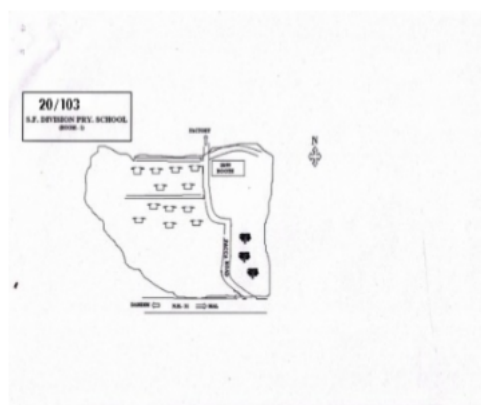

নির্বাচক নিবন্ধন আধিকারিকের স্বাক্ষর

Nazri Naksha

Google Map View

Polling Station Building Front View

Polling Station Front View

Cad View

Key MAP View

1 নাম : সুশীল ওরাও পিতার নাম: সোমা ওরাও বাড়ির নং : n0052 বয়স : 54 লিঙ্গ : পুরুষ ফটো উপলব্ধ	WB/03/018/255705	2 নাম : রামসাই উরাও পিতার নাম: সোমা ইন্দোয়ার বাড়ির নং : n0052 বয়স : 46 লিঙ্গ : পুরুষ ফটো উপলব্ধ	TTV2512333	3 নাম : শ্রেমিকা ওরাংর পিতার নাম: রমজাই ওরাংর বাড়ির নং : এন0052 বয়স : 22 লিঙ্গ : মহিলা ফটো উপলব্ধ	TTV2693406
4 নাম : রোজিকা ইন্ডয়ার পিতার নাম: রমজাই ইন্ডয়ার বাড়ির নং : এন0052 বয়স : 25 লিঙ্গ : মহিলা ফটো উপলব্ধ	TTV2521078	5 নাম : উষা ওরাও স্বামীর নাম: রামসাই ইন্দোয়ার বাড়ির নং : n0052 বয়স : 44 লিঙ্গ : মহিলা ফটো উপলব্ধ	DNF2087203	6 নাম : কারমী উরাও স্বামীর নাম: সুশীল বাড়ির নং : n0052 বয়স : 45 লিঙ্গ : মহিলা ফটো উপলব্ধ	TTV1656479
7 নাম : বিনোদ ওরাও পিতার নাম: সুশীল ওরাও বাড়ির নং : n0052 বয়স : 31 লিঙ্গ : পুরুষ ফটো উপলব্ধ	TTV1512821	8 নাম : আকাশ উরাও পিতার নাম: সুশীল উরাও বাড়ির নং : n0052 বয়স : 32 লিঙ্গ : পুরুষ ফটো উপলব্ধ	TTV1911783	9 নাম : কিরণ উরাও পিতার নাম: বিরসা উরাও বাড়ির নং : n0047 বয়স : 43 লিঙ্গ : পুরুষ ফটো উপলব্ধ	DNF2209880
10 নাম : নইমন উরাও পিতার নাম: ভাউলা উরাও বাড়ির নং : N0135 বয়স : 30 লিঙ্গ : পুরুষ ফটো উপলব্ধ	TTV2047249	11 নাম : রেশমী উরাও পিতার নাম: বুধুয়া উরাও বাড়ির নং : N0021 বয়স : 27 লিঙ্গ : মহিলা ফটো উপলব্ধ	TTV2047264	12 নাম : সুশীল কেরকেটা পিতার নাম: শুকরা কেরকেটা বাড়ির নং : n0129 বয়স : 42 লিঙ্গ : পুরুষ ফটো উপলব্ধ	DNF2329324
13 নাম : ফ্রান্সিসকা উরাও স্বামীর নাম: দানিয়েল উরাও বাড়ির নং : n0090 বয়স : 66 লিঙ্গ : মহিলা ফটো উপলব্ধ	WB/03/018/255068	14 নাম : বিকাশ লতা টিগ্না পিতার নাম: বাসিল টিগ্না বাড়ির নং : n0071 বয়স : 34 লিঙ্গ : মহিলা ফটো উপলব্ধ	TTV1512920	15 নাম : পানছী উরাও স্বামীর নাম: বাসু উরাও বাড়ির নং : n0047 বয়স : 54 লিঙ্গ : মহিলা ফটো উপলব্ধ	DNF2328003
16 নাম : সন্দীপ ওরাও মায়ের নাম: বিনীতা ওরাও বাড়ির নং : এন00৫৭ বয়স : 25 লিঙ্গ : পুরুষ ফটো উপলব্ধ	TTV2243152	17 নাম : ব্লাসিউস তিরকী পিতার নাম: বুধুয়া বাড়ির নং : n0124 বয়স : 49 লিঙ্গ : পুরুষ ফটো উপলব্ধ	DNF2674505	18 নাম : এতোয়া উরাও পিতার নাম: হেরমন উরাও বাড়ির নং : n0049 বয়স : 41 লিঙ্গ : পুরুষ ফটো উপলব্ধ	DNF2328136
19 নাম : নায়মন উরাও মায়ের নাম: অজিত কুমারী উরাও বাড়ির নং : n0012 বয়স : 33 লিঙ্গ : পুরুষ ফটো উপলব্ধ	TTV1309129	20 নাম : আলমা উরাও পিতার নাম: রোবাট উরাও বাড়ির নং : n0017 বয়স : 40 লিঙ্গ : মহিলা ফটো উপলব্ধ	DNF2328086	21 নাম : ধরমু উরাও পিতার নাম: মাংরা উরাও বাড়ির নং : n0122 বয়স : 61 লিঙ্গ : পুরুষ ফটো উপলব্ধ	WB/03/018/255144
22 নাম : বিফনী ইন্ডয়ার(উরাও) মায়ের নাম: অনিতা উরাও বাড়ির নং : n0122 বয়স : 31 লিঙ্গ : মহিলা ফটো উপলব্ধ	TTV1656388	23 নাম : অঞ্জলী মিজু পিতার নাম: বিরসা বাড়ির নং : n0047 বয়স : 39 লিঙ্গ : মহিলা ফটো উপলব্ধ	DNF2492866	24 নাম : সমির ওরাও পিতার নাম: গোবিন্দ ওরাও বাড়ির নং : এন0025 বয়স : 27 লিঙ্গ : পুরুষ ফটো উপলব্ধ	TTV2584811
25 নাম : অমিত উরাও পিতার নাম: বিরসা উরাও বাড়ির নং : n0047 বয়স : 43 লিঙ্গ : পুরুষ ফটো উপলব্ধ	DNF2328011	26 নাম : জনসন ওরাও মায়ের নাম: সুশান্তি ওরাও বাড়ির নং : n0070 বয়স : 26 লিঙ্গ : পুরুষ ফটো উপলব্ধ	TTV2154722	27 নাম : মার্থা তিরকী পিতার নাম: অনিল তিরকী বাড়ির নং : n0124 বয়স : 28 লিঙ্গ : মহিলা ফটো উপলব্ধ	TTV1911841
28 নাম : উর্মিলা ওরাও স্বামীর নাম: বিফাই ওরাও বাড়ির নং : n0045 বয়স : 41 লিঙ্গ : মহিলা ফটো উপলব্ধ	TTV1795061	29 নাম : পার্বতীয়া উরাও স্বামীর নাম: চৈতু উরাও বাড়ির নং : n0068 বয়স : 56 লিঙ্গ : মহিলা ফটো উপলব্ধ	WB/03/018/255667	30 নাম : বিনীতা উরাও স্বামীর নাম: সসাল উরাও বাড়ির নং : এন0057 বয়স : 51 লিঙ্গ : মহিলা ফটো উপলব্ধ	DNF2329472