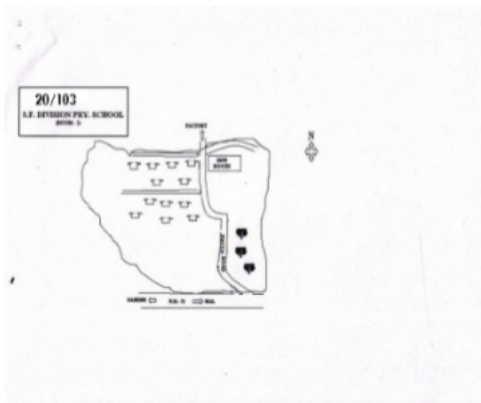

Nazri Naksha