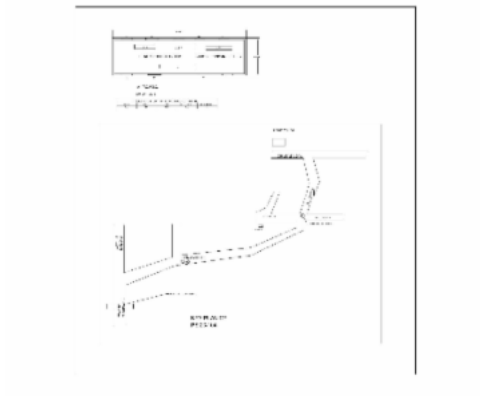

নির্বাচক নিবন্ধন আধিকারিকের স্বাক্ষর

Nazri Naksha

Google Map View

Polling Station Building Front View

Polling Station Front View

Cad View

Key MAP View

1 নাম : লাছু ইন্দ্রয়ার (মুন্ডা) পিতার নাম: মাহাতো ইন্দ্রয়ার বাড়ির নং : n0016 বয়স : 41 লিঙ্গ : পুরুষ ফটো উপলব্ধ	DNF2327732	2 নাম : সবিনা ইন্দ্রয়ার (মুন্ডা) পিতার নাম: মাহাতো ইন্দ্রয়ার (মুন্ডা) বাড়ির নং : n0016 বয়স : 46 লিঙ্গ : মহিলা ফটো উপলব্ধ	DNF2210151	3 নাম : রীনা ইন্দ্রয়ার (মুন্ডা) পিতার নাম: মাহাতো ইন্দ্রয়ার বাড়ির নং : n0016 বয়স : 34 লিঙ্গ : মহিলা ফটো উপলব্ধ	TTV1204312
4 নাম : বিরশী উরাও স্বামীর নাম: শুকরা উরাও বাড়ির নং : n0016 বয়স : 45 লিঙ্গ : মহিলা ফটো উপলব্ধ	DNF2210078	5 নাম : অশীনী কুমার উড়াও পিতার নাম: প্রেমলাল উড়াও বাড়ির নং : n0228 বয়স : 38 লিঙ্গ : পুরুষ ফটো উপলব্ধ	DNF2755056	6 নাম : বিরসী ভুইয়ান স্বামীর নাম: রনঠু উরিয়া বাড়ির নং : n0121 বয়স : 48 লিঙ্গ : মহিলা ফটো উপলব্ধ	TTV1911932
7 নাম : রশ্মু উড়িয়া পিতার নাম: মংলা উড়িয়া বাড়ির নং : n0121 বয়স : 51 লিঙ্গ : পুরুষ ফটো উপলব্ধ	WB/03/018/255485	8 নাম : বিজয় রানি (ভুইয়া) স্বামীর নাম: মহেশ ভুইয়া বাড়ির নং : এন0121 বয়স : 27 লিঙ্গ : মহিলা ফটো উপলব্ধ	TTV2229680	9 নাম : ওমাংটা ভুইআ পিতার নাম: রশ্মু ভুইআ বাড়ির নং : এন0121 বয়স : 21 লিঙ্গ : মহিলা ফটো উপলব্ধ	TTV2693620
10 নাম : উমেশ ভুইআ পিতার নাম: রশ্মু ভুইআ বাড়ির নং : এন0121 বয়স : 23 লিঙ্গ : পুরুষ ফটো উপলব্ধ	TTV2693570	11 নাম : সুনীল মঙ্গর পিতার নাম: বলবাহাদুর মঙ্গর বাড়ির নং : n0122 বয়স : 58 লিঙ্গ : পুরুষ ফটো উপলব্ধ	WB/03/018/255701	12 নাম : শ্যাম উরাও পিতার নাম: মংরা উরাও বাড়ির নং : n0047 বয়স : 36 লিঙ্গ : পুরুষ ফটো উপলব্ধ	TTV1309392
13 নাম : লছমান উরাও পিতার নাম: শুকু উরাও বাড়ির নং : n0061 বয়স : 57 লিঙ্গ : পুরুষ ফটো উপলব্ধ	TTV1448992	14 নাম : সাবিন ছেত্রী পিতার নাম: ভীম বাহাদুর ছেত্রী বাড়ির নং : n0043 বয়স : 32 লিঙ্গ : পুরুষ ফটো উপলব্ধ	TTV1392240	15 নাম : পিংকি উরাও পিতার নাম: বুদ্ধিমান উরাও বাড়ির নং : n0043 বয়স : 29 লিঙ্গ : মহিলা ফটো উপলব্ধ	TTV1795558
16 নাম : নবীন উরাও পিতার নাম: এদোয়ার উরাও বাড়ির নং : n0041 বয়স : 31 লিঙ্গ : পুরুষ ফটো উপলব্ধ	TTV1656636	17 নাম : সানচারিয়া উরাও পিতার নাম: মাংরা উরাও বাড়ির নং : n0039 বয়স : 40 লিঙ্গ : মহিলা ফটো উপলব্ধ	TTV0424523	18 নাম : মাংরী উরাও স্বামীর নাম: শ্রীলাল উরাও বাড়ির নং : n0092 বয়স : 61 লিঙ্গ : মহিলা ফটো উপলব্ধ	WB/03/018/255516
19 নাম : শীলবিনা উরাও মায়ের নাম: বহুরানী উরাও বাড়ির নং : 367 বয়স : 39 লিঙ্গ : মহিলা ফটো উপলব্ধ	TTV1513159	20 নাম : নিশা উরাও পিতার নাম: এতোয়া উরাও বাড়ির নং : n0065 বয়স : 31 লিঙ্গ : মহিলা ফটো উপলব্ধ	TTV1513381	21 নাম : এতোয়া উরাও পিতার নাম: গনশা উরাও বাড়ির নং : n0065 বয়স : 49 লিঙ্গ : পুরুষ ফটো উপলব্ধ	WB/03/018/255533
22 নাম : পুনী উরাও স্বামীর নাম: তিল উরাও বাড়ির নং : n0036 বয়স : 71 লিঙ্গ : মহিলা ফটো উপলব্ধ	WB/03/018/255441	23 নাম : সুধীর মুন্ডা পিতার নাম: মার্শাল মুন্ডা বাড়ির নং : n0033 বয়স : 48 লিঙ্গ : পুরুষ ফটো উপলব্ধ	TTV1204023	24 নাম : বাদল ওরাও পিতার নাম: শ্রীলাল ওরাও বাড়ির নং : n0092 বয়স : 39 লিঙ্গ : পুরুষ ফটো উপলব্ধ	TTV1204064
25 নাম : বাবিনা উরাও মুন্ডা স্বামীর নাম: চঞ্চল উরাও বাড়ির নং : n0091 বয়স : 33 লিঙ্গ : মহিলা ফটো উপলব্ধ	TTV1795327	26 নাম : চাঁপা উরাও পিতার নাম: এতোয়া উরাও বাড়ির নং : n0030 বয়স : 40 লিঙ্গ : পুরুষ ফটো উপলব্ধ	DNF2754877	27 নাম : শান্তি উরাও স্বামীর নাম: বিশ্রাম উরাও বাড়ির নং : n0038 বয়স : 48 লিঙ্গ : মহিলা ফটো উপলব্ধ	DNF2329282
28 নাম : চামেলি উরাও পিতার নাম: বিষরাম উরাও বাড়ির নং : n0038 বয়স : 30 লিঙ্গ : মহিলা ফটো উপলব্ধ	TTV1795319	29 নাম : বিষরাম উরাও পিতার নাম: বিরষা উরাও বাড়ির নং : n0038 বয়স : 51 লিঙ্গ : পুরুষ ফটো উপলব্ধ	WB/03/018/255180	30 নাম : এতোয়া উরাও পিতার নাম: যাত্রা উরাও বাড়ির নং : n0021 বয়স : 48 লিঙ্গ : পুরুষ ফটো উপলব্ধ	DNF2492759