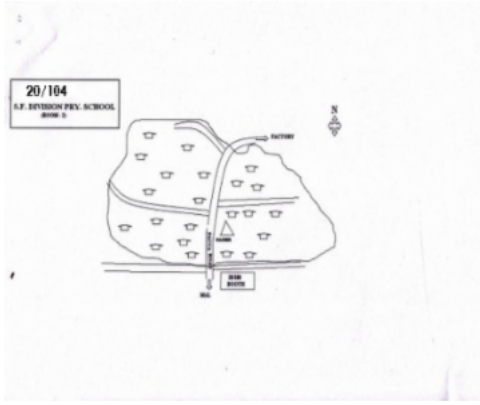

Nazri Naksha