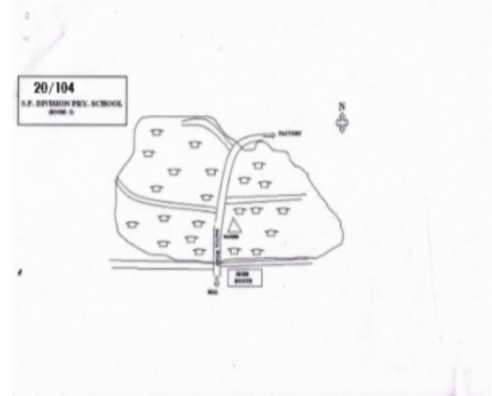

নির্বাচক নিবন্ধন আধিকারিকের স্বাক্ষর

Nazri Naksha

Google Map View

Polling Station Building Front View

Polling Station Front View

Cad View

Key MAP View

1 নাম : লাছু ইন্দ্রয়ার (মুন্ডা) পিতার নাম: মাহাতো ইন্দ্রয়ার বাড়ির নং : n0016 বয়স : 41 লিঙ্গ : পুরুষ ফটো উপলব্ধ	DNF2327732	2 নাম : সবিনা ইন্দ্রয়ার (মুন্ডা) পিতার নাম: মাহাতো ইন্দ্রয়ার (মুন্ডা) বাড়ির নং : n0016 বয়স : 46 লিঙ্গ : মহিলা ফটো উপলব্ধ	DNF2210151	3 নাম : রীনা ইন্দ্রয়ার (মুন্ডা) পিতার নাম: মাহাতো ইন্দ্রয়ার বাড়ির নং : n0016 বয়স : 34 লিঙ্গ : মহিলা ফটো উপলব্ধ	TTV1204312
4 নাম : বিরশী উরাও স্বামীর নাম: শুকরা উরাও বাড়ির নং : n0016 বয়স : 45 লিঙ্গ : মহিলা ফটো উপলব্ধ	DNF2210078	5 নাম : অশীনী কুমার উড়াও পিতার নাম: প্রেমলাল উড়াও বাড়ির নং : n0228 বয়স : 38 লিঙ্গ : পুরুষ ফটো উপলব্ধ	DNF2755056	6 নাম : বিরসী ভুইয়ান স্বামীর নাম: রনঠু উরিয়া বাড়ির নং : n0121 বয়স : 48 লিঙ্গ : মহিলা ফটো উপলব্ধ	TTV1911932
7 নাম : রশ্মু উড়িয়া পিতার নাম: মংলা উড়িয়া বাড়ির নং : n0121 বয়স : 51 লিঙ্গ : পুরুষ ফটো উপলব্ধ	WB/03/018/255485	8 নাম : বিজয় রানি (ভুইয়া) স্বামীর নাম: মহেশ ভুইয়া বাড়ির নং : এন0121 বয়স : 27 লিঙ্গ : মহিলা ফটো উপলব্ধ	TTV2229680	9 নাম : ওমাংটা ভুইআ পিতার নাম: রশ্মু ভুইআ বাড়ির নং : এন0121 বয়স : 21 লিঙ্গ : মহিলা ফটো উপলব্ধ	TTV2693620
10 নাম : উমেশ ভুইআ পিতার নাম: রশ্মু ভুইআ বাড়ির নং : এন0121 বয়স : 23 লিঙ্গ : পুরুষ ফটো উপলব্ধ	TTV2693570	11 নাম : সুনীল মঙ্গর পিতার নাম: বলবাহাদুর মঙ্গর বাড়ির নং : n0122 বয়স : 58 লিঙ্গ : পুরুষ ফটো উপলব্ধ	WB/03/018/255701	12 নাম : শ্যাম উরাও পিতার নাম: মংরা উরাও বাড়ির নং : n0047 বয়স : 36 লিঙ্গ : পুরুষ ফটো উপলব্ধ	TTV1309392
13 নাম : লছমান উরাও পিতার নাম: শুকু উরাও বাড়ির নং : n0061 বয়স : 57 লিঙ্গ : পুরুষ ফটো উপলব্ধ	TTV1448992	14 নাম : সাবিন ছেত্রী পিতার নাম: ভীম বাহাদুর ছেত্রী বাড়ির নং : n0043 বয়স : 32 লিঙ্গ : পুরুষ ফটো উপলব্ধ	TTV1392240	15 নাম : পিংকি উরাও পিতার নাম: বুদ্ধিমান উরাও বাড়ির নং : n0043 বয়স : 29 লিঙ্গ : মহিলা ফটো উপলব্ধ	TTV1795558
16 নাম : নবীন উরাও পিতার নাম: এদোয়ার উরাও বাড়ির নং : n0041 বয়স : 31 লিঙ্গ : পুরুষ ফটো উপলব্ধ	TTV1656636	17 নাম : সানচারিয়া উরাও পিতার নাম: মাংরা উরাও বাড়ির নং : n0039 বয়স : 40 লিঙ্গ : মহিলা ফটো উপলব্ধ	TTV0424523	18 নাম : মাংরী উরাও স্বামীর নাম: শ্রীলাল উরাও বাড়ির নং : n0092 বয়স : 61 লিঙ্গ : মহিলা ফটো উপলব্ধ	WB/03/018/255516
19 নাম : শীলবিনা উরাও মায়ের নাম: বহুরানী উরাও বাড়ির নং : 367 বয়স : 39 লিঙ্গ : মহিলা ফটো উপলব্ধ	TTV1513159	20 নাম : নিশা উরাও পিতার নাম: এতোয়া উরাও বাড়ির নং : n0065 বয়স : 31 লিঙ্গ : মহিলা ফটো উপলব্ধ	TTV1513381	21 নাম : এতোয়া উরাও পিতার নাম: গনশা উরাও বাড়ির নং : n0065 বয়স : 49 লিঙ্গ : পুরুষ ফটো উপলব্ধ	WB/03/018/255533
22 নাম : পুনী উরাও স্বামীর নাম: তিল উরাও বাড়ির নং : n0036 বয়স : 71 লিঙ্গ : মহিলা ফটো উপলব্ধ	WB/03/018/255441	23 নাম : সুধীর মুন্ডা পিতার নাম: মার্শাল মুন্ডা বাড়ির নং : n0033 বয়স : 48 লিঙ্গ : পুরুষ ফটো উপলব্ধ	TTV1204023	24 নাম : বাদল ওরাও পিতার নাম: শ্রীলাল ওরাও বাড়ির নং : n0092 বয়স : 39 লিঙ্গ : পুরুষ ফটো উপলব্ধ	TTV1204064
25 নাম : বাবিনা উরাও মুন্ডা স্বামীর নাম: চঞ্চল উরাও বাড়ির নং : n0091 বয়স : 33 লিঙ্গ : মহিলা ফটো উপলব্ধ	TTV1795327	26 নাম : চাঁপা উরাও পিতার নাম: এতোয়া উরাও বাড়ির নং : n0030 বয়স : 40 লিঙ্গ : পুরুষ ফটো উপলব্ধ	DNF2754877	27 নাম : শান্তি উরাও স্বামীর নাম: বিশ্রাম উরাও বাড়ির নং : n0038 বয়স : 48 লিঙ্গ : মহিলা ফটো উপলব্ধ	DNF2329282
28 নাম : চামেলি উরাও পিতার নাম: বিষরাম উরাও বাড়ির নং : n0038 বয়স : 30 লিঙ্গ : মহিলা ফটো উপলব্ধ	TTV1795319	29 নাম : বিষরাম উরাও পিতার নাম: বিরষা উরাও বাড়ির নং : n0038 বয়স : 51 লিঙ্গ : পুরুষ ফটো উপলব্ধ	WB/03/018/255180	30 নাম : এতোয়া উরাও পিতার নাম: যাত্রা উরাও বাড়ির নং : n0021 বয়স : 48 লিঙ্গ : পুরুষ ফটো উপলব্ধ	DNF2492759