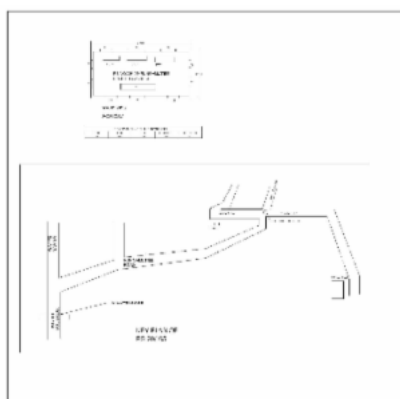

নির্বাচক নিবন্ধন আধিকারিকের স্বাক্ষর

Nazri Naksha

Google Map View

Polling Station Building Front View

Polling Station Front View

Cad View

Key MAP View

1 নাম : রত্নি ওরাও (পুজারি) স্বামীর নাম: লাটে ভগত পুজারী বাড়ির নং : n0374 বয়স : 63 লিঙ্গ : মহিলা	TTV1513621 ফটো উপলব্ধ	2 নাম : সন্তোষ তামাং পিতার নাম: কৈলা তামাং বাড়ির নং : এন0260 বয়স : 49 লিঙ্গ : পুরুষ	TTV2229771 ফটো উপলব্ধ	3 নাম : পুনম সেওয়া স্বামীর নাম: সুরজ সেওয়া বাড়ির নং : n0179 বয়স : 42 লিঙ্গ : মহিলা	TTV0431106 ফটো উপলব্ধ
4 নাম : ইন্দ্রিমা ছেত্রী (লামা) স্বামীর নাম: অনূপ কুমার লামা বাড়ির নং : n0213 বয়স : 48 লিঙ্গ : মহিলা	TTV1392448 ফটো উপলব্ধ	5 নাম : জয় ইন্দোয়ার পিতার নাম: দিলীপ ইন্দোয়ার বাড়ির নং : নং0419 বয়স : 24 লিঙ্গ : পুরুষ	TTV2522266 ফটো উপলব্ধ	6 নাম : কুণাল ওরাংর পিতার নাম: পিতম ওরাংর বাড়ির নং : এন0170 বয়স : 24 লিঙ্গ : পুরুষ	TTV2642692 ফটো উপলব্ধ
7 নাম : দিনু উরাও স্বামীর নাম: সোমরা উরাও বাড়ির নং : n0413 বয়স : 41 লিঙ্গ : মহিলা	TTV0977157 ফটো উপলব্ধ	8 নাম : সুচিতা উরাও স্বামীর নাম: জেমস উরাও বাড়ির নং : n0412 বয়স : 45 লিঙ্গ : মহিলা	DNF2200772 ফটো উপলব্ধ	9 নাম : অনীলা একা (উরাও) স্বামীর নাম: সুভাষ উরাও বাড়ির নং : n0113 বয়স : 42 লিঙ্গ : মহিলা	TTV1097559 ফটো উপলব্ধ
10 নাম : যশোদা ওরাংর পিতার নাম: সুভাষ ওরাংর বাড়ির নং : এন0113 বয়স : 21 লিঙ্গ : মহিলা	TTV2693695 ফটো উপলব্ধ	11 নাম : সুভাষ ওরাও পিতার নাম: সহদেও ওরাও বাড়ির নং : n0113 বয়স : 48 লিঙ্গ : পুরুষ	DNF2403061 ফটো উপলব্ধ	12 নাম : গৌরব ওরাংর পিতার নাম: পিতম ওরাংর বাড়ির নং : এন0170 বয়স : 22 লিঙ্গ : পুরুষ	TTV2635894 ফটো উপলব্ধ
13 নাম : লছমী উরাও স্বামীর নাম: সানচারোয়া উরাও বাড়ির নং : N0134 বয়স : 48 লিঙ্গ : মহিলা	TTV2047587 ফটো উপলব্ধ	14 নাম : রতিয়ো উরাও পিতার নাম: এতোয়া কুজুর বাড়ির নং : N0005 বয়স : 43 লিঙ্গ : মহিলা	DNF2574820 ফটো উপলব্ধ	15 নাম : দিকচা উরাও পিতার নাম: সুভাষ উরাও বাড়ির নং : n0113 বয়স : 26 লিঙ্গ : মহিলা	TTV2154979 ফটো উপলব্ধ
16 নাম : জেমস উরাও পিতার নাম: খাদুস উরাও বাড়ির নং : n0169 বয়স : 41 লিঙ্গ : পুরুষ	DNF2493336 ফটো উপলব্ধ	17 নাম : ইরেনিয়াস ননয়ার উরাও পিতার নাম: বেনানসিয়াস ননয়ার উরাও বাড়ির নং : n0465 বয়স : 47 লিঙ্গ : পুরুষ	TTV1583418 ফটো উপলব্ধ	18 নাম : অর্পন উরাও পিতার নাম: পিন্টু উরাও বাড়ির নং : n0466 বয়স : 26 লিঙ্গ : পুরুষ	TTV2154946 ফটো উপলব্ধ
19 নাম : খুব্বরাজ উরাও পিতার নাম: সুভাষ উরাও বাড়ির নং : N0113 বয়স : 24 লিঙ্গ : পুরুষ	TTV2490563 ফটো উপলব্ধ	20 নাম : সাঁচআরওয়া ওরাও পিতার নাম: পৌলুষ ওরাও বাড়ির নং : n0010 বয়স : 68 লিঙ্গ : পুরুষ	TTV2795086 ফটো উপলব্ধ	21 নাম : অমর ওরাও পিতার নাম: রাজেস ওরাও বাড়ির নং : n0377 বয়স : 31 লিঙ্গ : পুরুষ	TTV1656982 ফটো উপলব্ধ
22 নাম : অসওন কুমার মিঞ্জ পিতার নাম: সোমরা মিঞ্জ বাড়ির নং : n0004 বয়স : 28 লিঙ্গ : পুরুষ	TTV1912260 ফটো উপলব্ধ	23 নাম : সহোরাই ওরাও পিতার নাম: গেন্দ্রা ওরাও বাড়ির নং : n0150 বয়স : 53 লিঙ্গ : পুরুষ	WB/03/018/258327 ফটো উপলব্ধ	24 নাম : বৃথুয়া ওরাও পিতার নাম: কান্দ্রা ওরাও বাড়ির নং : n0154 বয়স : 46 লিঙ্গ : পুরুষ	DNF1348473 ফটো উপলব্ধ
25 নাম : দেবা ওরাও পিতার নাম: সোহারাই ওরাও বাড়ির নং : n0150 বয়স : 33 লিঙ্গ : পুরুষ	TTV1513514 ফটো উপলব্ধ	26 নাম : সুশান্তি ওরাও পিতার নাম: ফায়া ওরাও বাড়ির নং : n0154 বয়স : 32 লিঙ্গ : মহিলা	TTV1912351 ফটো উপলব্ধ	27 নাম : সোমারী ওরাও স্বামীর নাম: ফেন্দার ওরাও বাড়ির নং : N0029 বয়স : 56 লিঙ্গ : মহিলা	WB/03/018/258498 ফটো উপলব্ধ
28 নাম : হিবলী ওরাও স্বামীর নাম: সুকা ওরাও বাড়ির নং : n0086 বয়স : 55 লিঙ্গ : মহিলা	WB/03/018/258470 ফটো উপলব্ধ	29 নাম : বার্থল ওরাও পিতার নাম: লুকাশ ওরাও বাড়ির নং : n0080 বয়স : 63 লিঙ্গ : পুরুষ	DNF2088474 ফটো উপলব্ধ	30 নাম : ক্লারা উরাও স্বামীর নাম: মনীশ উরাও বাড়ির নং : n0132 বয়স : 33 লিঙ্গ : মহিলা	TTV2155059 ফটো উপলব্ধ