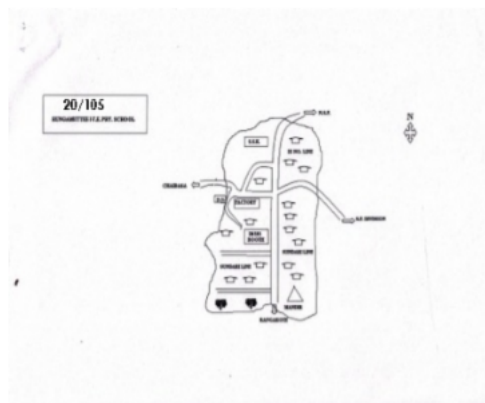

Nazri Naksha