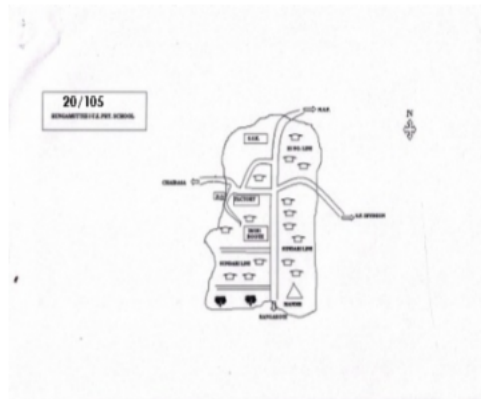

নির্বাচক নিবন্ধন আধিকারিকের স্বাক্ষর

Nazri Naksha

Google Map View

Polling Station Building Front View

Polling Station Front View

Cad View

Key MAP View

1 নাম : রত্নি ওরাও (পুজারি) স্বামীর নাম: লাটে ভগত পুজারী বাড়ির নং : n0374 বয়স : 63 লিঙ্গ : মহিলা	TTV1513621 ফটো উপলব্ধ	2 নাম : সন্তোষ তামাং পিতার নাম: কৈলা তামাং বাড়ির নং : এন0260 বয়স : 49 লিঙ্গ : পুরুষ	TTV2229771 ফটো উপলব্ধ	3 নাম : পুনম সেওয়া স্বামীর নাম: সুরজ সেওয়া বাড়ির নং : n0179 বয়স : 42 লিঙ্গ : মহিলা	TTV0431106 ফটো উপলব্ধ
4 নাম : ইন্দ্রিমা ছেত্রী (লামা) স্বামীর নাম: অনূপ কুমার লামা বাড়ির নং : n0213 বয়স : 48 লিঙ্গ : মহিলা	TTV1392448 ফটো উপলব্ধ	5 নাম : জয় ইন্দোয়ার পিতার নাম: দিলীপ ইন্দোয়ার বাড়ির নং : নং0419 বয়স : 24 লিঙ্গ : পুরুষ	TTV2522266 ফটো উপলব্ধ	6 নাম : কুণাল ওরাংর পিতার নাম: পিতম ওরাংর বাড়ির নং : এন0170 বয়স : 24 লিঙ্গ : পুরুষ	TTV2642692 ফটো উপলব্ধ
7 নাম : দিনু উরাও স্বামীর নাম: সোমরা উরাও বাড়ির নং : n0413 বয়স : 41 লিঙ্গ : মহিলা	TTV0977157 ফটো উপলব্ধ	8 নাম : সুচিতা উরাও স্বামীর নাম: জেমস উরাও বাড়ির নং : n0412 বয়স : 45 লিঙ্গ : মহিলা	DNF2200772 ফটো উপলব্ধ	9 নাম : অনীলা একা (উরাও) স্বামীর নাম: সুভাষ উরাও বাড়ির নং : n0113 বয়স : 42 লিঙ্গ : মহিলা	TTV1097559 ফটো উপলব্ধ
10 নাম : যশোদা ওরাংর পিতার নাম: সুভাষ ওরাংর বাড়ির নং : এন0113 বয়স : 21 লিঙ্গ : মহিলা	TTV2693695 ফটো উপলব্ধ	11 নাম : সুভাষ ওরাও পিতার নাম: সহদেও ওরাও বাড়ির নং : n0113 বয়স : 48 লিঙ্গ : পুরুষ	DNF2403061 ফটো উপলব্ধ	12 নাম : গৌরব ওরাংর পিতার নাম: পিতম ওরাংর বাড়ির নং : এন0170 বয়স : 22 লিঙ্গ : পুরুষ	TTV2635894 ফটো উপলব্ধ
13 নাম : লছমী উরাও স্বামীর নাম: সানচারোয়া উরাও বাড়ির নং : N0134 বয়স : 48 লিঙ্গ : মহিলা	TTV2047587 ফটো উপলব্ধ	14 নাম : রতিয়ো উরাও পিতার নাম: এতোয়া কুজুর বাড়ির নং : N0005 বয়স : 43 লিঙ্গ : মহিলা	DNF2574820 ফটো উপলব্ধ	15 নাম : দিকচা উরাও পিতার নাম: সুভাষ উরাও বাড়ির নং : n0113 বয়স : 26 লিঙ্গ : মহিলা	TTV2154979 ফটো উপলব্ধ
16 নাম : জেমস উরাও পিতার নাম: খাদুস উরাও বাড়ির নং : n0169 বয়স : 41 লিঙ্গ : পুরুষ	DNF2493336 ফটো উপলব্ধ	17 নাম : ইরেনিয়াস ননয়ার উরাও পিতার নাম: বেনানসিয়াস ননয়ার উরাও বাড়ির নং : n0465 বয়স : 47 লিঙ্গ : পুরুষ	TTV1583418 ফটো উপলব্ধ	18 নাম : অর্পন উরাও পিতার নাম: পিন্টু উরাও বাড়ির নং : n0466 বয়স : 26 লিঙ্গ : পুরুষ	TTV2154946 ফটো উপলব্ধ
19 নাম : খুব্বরাজ উরাও পিতার নাম: সুভাষ উরাও বাড়ির নং : N0113 বয়স : 24 লিঙ্গ : পুরুষ	TTV2490563 ফটো উপলব্ধ	20 নাম : সাঁচআরওয়া ওরাও পিতার নাম: পৌলুষ ওরাও বাড়ির নং : n0010 বয়স : 68 লিঙ্গ : পুরুষ	TTV2795086 ফটো উপলব্ধ	21 নাম : অমর ওরাও পিতার নাম: রাজেস ওরাও বাড়ির নং : n0377 বয়স : 31 লিঙ্গ : পুরুষ	TTV1656982 ফটো উপলব্ধ
22 নাম : অসওন কুমার মিঞ্জ পিতার নাম: সোমরা মিঞ্জ বাড়ির নং : n0004 বয়স : 28 লিঙ্গ : পুরুষ	TTV1912260 ফটো উপলব্ধ	23 নাম : সহোরাই ওরাও পিতার নাম: গেন্দ্রা ওরাও বাড়ির নং : n0150 বয়স : 53 লিঙ্গ : পুরুষ	WB/03/018/258327 ফটো উপলব্ধ	24 নাম : বৃথুয়া ওরাও পিতার নাম: কান্দ্রা ওরাও বাড়ির নং : n0154 বয়স : 46 লিঙ্গ : পুরুষ	DNF1348473 ফটো উপলব্ধ
25 নাম : দেবা ওরাও পিতার নাম: সোহারাই ওরাও বাড়ির নং : n0150 বয়স : 33 লিঙ্গ : পুরুষ	TTV1513514 ফটো উপলব্ধ	26 নাম : সুশান্তি ওরাও পিতার নাম: ফায়া ওরাও বাড়ির নং : n0154 বয়স : 32 লিঙ্গ : মহিলা	TTV1912351 ফটো উপলব্ধ	27 নাম : সোমারী ওরাও স্বামীর নাম: ফেন্দার ওরাও বাড়ির নং : N0029 বয়স : 56 লিঙ্গ : মহিলা	WB/03/018/258498 ফটো উপলব্ধ
28 নাম : হিবলী ওরাও স্বামীর নাম: সুকা ওরাও বাড়ির নং : n0086 বয়স : 55 লিঙ্গ : মহিলা	WB/03/018/258470 ফটো উপলব্ধ	29 নাম : বার্থল ওরাও পিতার নাম: লুকাশ ওরাও বাড়ির নং : n0080 বয়স : 63 লিঙ্গ : পুরুষ	DNF2088474 ফটো উপলব্ধ	30 নাম : ক্লারা উরাও স্বামীর নাম: মনীশ উরাও বাড়ির নং : n0132 বয়স : 33 লিঙ্গ : মহিলা	TTV2155059 ফটো উপলব্ধ