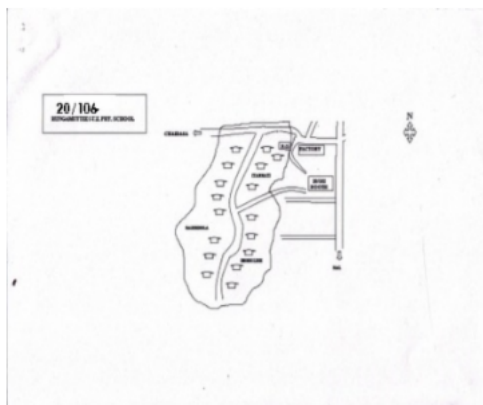

Nazri Naksha