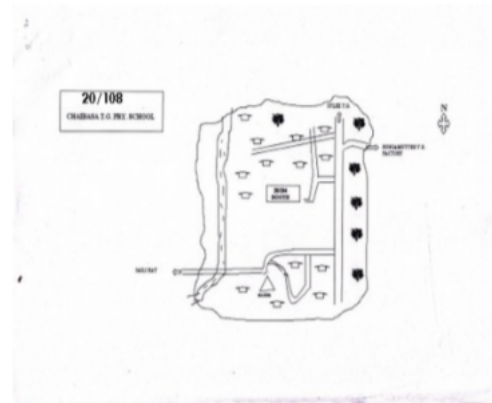

নির্বাচক নিবন্ধন আধিকারিকের স্বাক্ষর

Nazri Naksha

Google Map View

Polling Station Building Front View

Polling Station Front View

Cad View

Key MAP View

|  |                                |  |                          |  |                          |
|--|--------------------------------|--|--------------------------|--|--------------------------|
| 1<br>নাম : রাজকুমার প্রধান<br>পিতার নাম: ভীমবাহাদুর প্রধান<br>বাড়ির নং : n0201<br>বয়স : 56 লিঙ্গ : পুরুষ | TTV2732543<br>ফটো উপলব্ধ       | 2<br>নাম : চন্দ্র নেওয়ার(প্রধান)<br>স্বামীর নাম: প্রকাশ নেওয়ার<br>বাড়ির নং : n0170<br>বয়স : 47 লিঙ্গ : মহিলা | DNF2678910<br>ফটো উপলব্ধ | 3<br>নাম : সপন কুমার ছেত্রী<br>পিতার নাম: ধনবাহাদুর ছেত্রী<br>বাড়ির নং : n0181<br>বয়স : 36 লিঙ্গ : পুরুষ       | TTV1205749<br>ফটো উপলব্ধ |
| 4<br>নাম : প্রকাশ নেওয়ার<br>পিতার নাম: শাইলা নেওয়ার<br>বাড়ির নং : n0170<br>বয়স : 49 লিঙ্গ : পুরুষ      | TTV2512507<br>ফটো উপলব্ধ       | 5<br>নাম : তুলাশা প্রধান<br>স্বামীর নাম: রবি প্রধান<br>বাড়ির নং : এন0201<br>বয়স : 32 লিঙ্গ : মহিলা             | TTV2230944<br>ফটো উপলব্ধ | 6<br>নাম : সরস্বতী প্রধান<br>পিতার নাম: রাজ কুমার প্রধান<br>বাড়ির নং : এন0201<br>বয়স : 25 লিঙ্গ : মহিলা        | TTV2230928<br>ফটো উপলব্ধ |
| 7<br>নাম : রেণুকা প্রধান<br>স্বামীর নাম: রাজেন প্রধান<br>বাড়ির নং : n0227<br>বয়স : 47 লিঙ্গ : মহিলা      | DNF2580793<br>ফটো উপলব্ধ       | 8<br>নাম : অনুপা নেওয়ার<br>পিতার নাম: খুলে নেবর<br>বাড়ির নং : n0108<br>বয়স : 39 লিঙ্গ : মহিলা                 | DNF2210441<br>ফটো উপলব্ধ | 9<br>নাম : তারা নেয়ার<br>স্বামীর নাম: তুলে নেওয়ার<br>বাড়ির নং : n0108<br>বয়স : 63 লিঙ্গ : মহিলা              | DNF1281773<br>ফটো উপলব্ধ |
| 10<br>নাম : মীরা ছেত্রী<br>স্বামীর নাম: ধন বাহাদুর ছেত্রী<br>বাড়ির নং : n0181<br>বয়স : 53 লিঙ্গ : মহিলা  | WB/03/018/264042<br>ফটো উপলব্ধ | 11<br>নাম : উমেশ প্রধান<br>মায়ের নাম: ভীম মায়ী প্রধান<br>বাড়ির নং : 00<br>বয়স : 61 লিঙ্গ : পুরুষ             | TTV2736965<br>ফটো উপলব্ধ | 12<br>নাম : রাধা প্রধান<br>স্বামীর নাম: রাজকুমার প্রধান<br>বাড়ির নং : n0201<br>বয়স : 54 লিঙ্গ : মহিলা          | TTV2730612<br>ফটো উপলব্ধ |
| 13<br>নাম : বিজয় ছেত্রী<br>পিতার নাম: শম্ভু ছেত্রী<br>বাড়ির নং : n0181<br>বয়স : 31 লিঙ্গ : পুরুষ        | TTV1659036<br>ফটো উপলব্ধ       | 14<br>নাম : পদ্ম প্রধান<br>স্বামীর নাম: রমেশ প্রধান<br>বাড়ির নং : এন0201<br>বয়স : 35 লিঙ্গ : মহিলা             | TQG0939793<br>ফটো উপলব্ধ | 15<br>নাম : অক্ষয় ছেত্রী<br>পিতার নাম: ধনবাহাদুর ছেত্রী<br>বাড়ির নং : n0286<br>বয়স : 38 লিঙ্গ : পুরুষ         | DNF2486298<br>ফটো উপলব্ধ |
| 16<br>নাম : ধূর্বা নেওয়ার<br>পিতার নাম: শায়লা নেওয়ার<br>বাড়ির নং : n0170<br>বয়স : 48 লিঙ্গ : পুরুষ    | TTV1205848<br>ফটো উপলব্ধ       | 17<br>নাম : রমেশ প্রধান<br>পিতার নাম: রাজকুমার প্রধান<br>বাড়ির নং : n0201<br>বয়স : 33 লিঙ্গ : পুরুষ            | TTV1462837<br>ফটো উপলব্ধ | 18<br>নাম : সুসমা নেওয়ার<br>স্বামীর নাম: ধূর্বা নেওয়ার<br>বাড়ির নং : n0170<br>বয়স : 36 লিঙ্গ : মহিলা         | TTV1310457<br>ফটো উপলব্ধ |
| 19<br>নাম : প্রশান্ত নেবর<br>পিতার নাম: প্রকাশ নেবর<br>বাড়ির নং : এন0170<br>বয়স : 22 লিঙ্গ : পুরুষ       | TTV2618288<br>ফটো উপলব্ধ       | 20<br>নাম : রবি প্রধান<br>পিতার নাম: ভীম বাহাদুর প্রধান<br>বাড়ির নং : n0201<br>বয়স : 38 লিঙ্গ : পুরুষ          | TTV0445023<br>ফটো উপলব্ধ | 21<br>নাম : সাবিত্রী ছেত্রী<br>স্বামীর নাম: স্বপন কুমার ছেত্রী<br>বাড়ির নং : n0181<br>বয়স : 31 লিঙ্গ : মহিলা   | TTV1796994<br>ফটো উপলব্ধ |
| 22<br>নাম : শাইলি নেওয়ার<br>স্বামীর নাম: সৈলা নেবর<br>বাড়ির নং : n0170<br>বয়স : 67 লিঙ্গ : মহিলা        | TTV2744001<br>ফটো উপলব্ধ       | 23<br>নাম : প্রভা নেওয়ার<br>পিতার নাম: প্রকাশ নেওয়ার<br>বাড়ির নং : এন0170<br>বয়স : 20 লিঙ্গ : মহিলা          | TTV2765162<br>ফটো উপলব্ধ | 24<br>নাম : দিলু প্রধান<br>পিতার নাম: রাজ কুমার প্রধান<br>বাড়ির নং : এন0201<br>বয়স : 22 লিঙ্গ : পুরুষ          | TTV2629871<br>ফটো উপলব্ধ |
| 25<br>নাম : অনোজ নেওয়ার<br>পিতার নাম: খুলে নেবর<br>বাড়ির নং : n0108<br>বয়স : 43 লিঙ্গ : পুরুষ           | TTV1659564<br>ফটো উপলব্ধ       | 26<br>নাম : অচল নেওয়ার<br>পিতার নাম: অনোজ নেওয়ার<br>বাড়ির নং : এন0108<br>বয়স : 20 লিঙ্গ : মহিলা              | TTV2765154<br>ফটো উপলব্ধ | 27<br>নাম : ধন বাহাদুর ছেত্রী<br>পিতার নাম: কৃষ্ণবাহাদুর ছেত্রী<br>বাড়ির নং : n0285<br>বয়স : 63 লিঙ্গ : পুরুষ  | DNF0305854<br>ফটো উপলব্ধ |
| 28<br>নাম : রোহিত ছেত্রী<br>পিতার নাম: বিষ্ণু ছেত্রী<br>বাড়ির নং : n0133<br>বয়স : 44 লিঙ্গ : পুরুষ       | DNF2333359<br>ফটো উপলব্ধ       | 29<br>নাম : নিতা ছেত্রী<br>স্বামীর নাম: ইন্দ্রজিত ছেত্রী<br>বাড়ির নং : n0133<br>বয়স : 37 লিঙ্গ : মহিলা         | TTV1310499<br>ফটো উপলব্ধ | 30<br>নাম : ইন্দ্রজীৎ ছেত্রী<br>পিতার নাম: বিষ্ণু বাহাদুর ছেত্রী<br>বাড়ির নং : n0133<br>বয়স : 38 লিঙ্গ : পুরুষ | DNF2676476<br>ফটো উপলব্ধ |