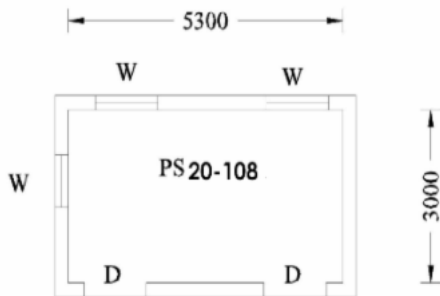

নির্বাচক নিবন্ধন আধিকারিকের স্বাক্ষর

Nazri Naksha

Google Map View

Polling Station Building Front View

Polling Station Front View

Cad View

Key MAP View

|  |                                |  |                          |  |                          |
|--|--------------------------------|--|--------------------------|--|--------------------------|
| 1<br>নাম : রাজকুমার প্রধান<br>পিতার নাম: ভীমবাহাদুর প্রধান<br>বাড়ির নং : n0201<br>বয়স : 56 লিঙ্গ : পুরুষ | TTV2732543<br>ফটো উপলব্ধ       | 2<br>নাম : চন্দ্র নেওয়ার(প্রধান)<br>স্বামীর নাম: প্রকাশ নেওয়ার<br>বাড়ির নং : n0170<br>বয়স : 47 লিঙ্গ : মহিলা | DNF2678910<br>ফটো উপলব্ধ | 3<br>নাম : সপন কুমার ছেত্রী<br>পিতার নাম: ধনবাহাদুর ছেত্রী<br>বাড়ির নং : n0181<br>বয়স : 36 লিঙ্গ : পুরুষ       | TTV1205749<br>ফটো উপলব্ধ |
| 4<br>নাম : প্রকাশ নেওয়ার<br>পিতার নাম: শাইলা নেওয়ার<br>বাড়ির নং : n0170<br>বয়স : 49 লিঙ্গ : পুরুষ      | TTV2512507<br>ফটো উপলব্ধ       | 5<br>নাম : তুলাশা প্রধান<br>স্বামীর নাম: রবি প্রধান<br>বাড়ির নং : এন0201<br>বয়স : 32 লিঙ্গ : মহিলা             | TTV2230944<br>ফটো উপলব্ধ | 6<br>নাম : সরস্বতী প্রধান<br>পিতার নাম: রাজ কুমার প্রধান<br>বাড়ির নং : এন0201<br>বয়স : 25 লিঙ্গ : মহিলা        | TTV2230928<br>ফটো উপলব্ধ |
| 7<br>নাম : রেণুকা প্রধান<br>স্বামীর নাম: রাজেন প্রধান<br>বাড়ির নং : n0227<br>বয়স : 47 লিঙ্গ : মহিলা      | DNF2580793<br>ফটো উপলব্ধ       | 8<br>নাম : অনুপা নেওয়ার<br>পিতার নাম: খুলে নেবর<br>বাড়ির নং : n0108<br>বয়স : 39 লিঙ্গ : মহিলা                 | DNF2210441<br>ফটো উপলব্ধ | 9<br>নাম : তারা নেয়ার<br>স্বামীর নাম: তুলে নেওয়ার<br>বাড়ির নং : n0108<br>বয়স : 63 লিঙ্গ : মহিলা              | DNF1281773<br>ফটো উপলব্ধ |
| 10<br>নাম : মীরা ছেত্রী<br>স্বামীর নাম: ধন বাহাদুর ছেত্রী<br>বাড়ির নং : n0181<br>বয়স : 53 লিঙ্গ : মহিলা  | WB/03/018/264042<br>ফটো উপলব্ধ | 11<br>নাম : উমেশ প্রধান<br>মায়ের নাম: ভীম মায়ী প্রধান<br>বাড়ির নং : 00<br>বয়স : 61 লিঙ্গ : পুরুষ             | TTV2736965<br>ফটো উপলব্ধ | 12<br>নাম : রাধা প্রধান<br>স্বামীর নাম: রাজকুমার প্রধান<br>বাড়ির নং : n0201<br>বয়স : 54 লিঙ্গ : মহিলা          | TTV2730612<br>ফটো উপলব্ধ |
| 13<br>নাম : বিজয় ছেত্রী<br>পিতার নাম: শম্ভু ছেত্রী<br>বাড়ির নং : n0181<br>বয়স : 31 লিঙ্গ : পুরুষ        | TTV1659036<br>ফটো উপলব্ধ       | 14<br>নাম : পদ্ম প্রধান<br>স্বামীর নাম: রমেশ প্রধান<br>বাড়ির নং : এন0201<br>বয়স : 35 লিঙ্গ : মহিলা             | TQG0939793<br>ফটো উপলব্ধ | 15<br>নাম : অক্ষয় ছেত্রী<br>পিতার নাম: ধনবাহাদুর ছেত্রী<br>বাড়ির নং : n0286<br>বয়স : 38 লিঙ্গ : পুরুষ         | DNF2486298<br>ফটো উপলব্ধ |
| 16<br>নাম : ধূর্বা নেওয়ার<br>পিতার নাম: শায়লা নেওয়ার<br>বাড়ির নং : n0170<br>বয়স : 48 লিঙ্গ : পুরুষ    | TTV1205848<br>ফটো উপলব্ধ       | 17<br>নাম : রমেশ প্রধান<br>পিতার নাম: রাজকুমার প্রধান<br>বাড়ির নং : n0201<br>বয়স : 33 লিঙ্গ : পুরুষ            | TTV1462837<br>ফটো উপলব্ধ | 18<br>নাম : সুসমা নেওয়ার<br>স্বামীর নাম: ধূর্বা নেওয়ার<br>বাড়ির নং : n0170<br>বয়স : 36 লিঙ্গ : মহিলা         | TTV1310457<br>ফটো উপলব্ধ |
| 19<br>নাম : প্রশান্ত নেবর<br>পিতার নাম: প্রকাশ নেবর<br>বাড়ির নং : এন0170<br>বয়স : 22 লিঙ্গ : পুরুষ       | TTV2618288<br>ফটো উপলব্ধ       | 20<br>নাম : রবি প্রধান<br>পিতার নাম: ভীম বাহাদুর প্রধান<br>বাড়ির নং : n0201<br>বয়স : 38 লিঙ্গ : পুরুষ          | TTV0445023<br>ফটো উপলব্ধ | 21<br>নাম : সাবিত্রী ছেত্রী<br>স্বামীর নাম: স্বপন কুমার ছেত্রী<br>বাড়ির নং : n0181<br>বয়স : 31 লিঙ্গ : মহিলা   | TTV1796994<br>ফটো উপলব্ধ |
| 22<br>নাম : শাইলি নেওয়ার<br>স্বামীর নাম: সৈলা নেবর<br>বাড়ির নং : n0170<br>বয়স : 67 লিঙ্গ : মহিলা        | TTV2744001<br>ফটো উপলব্ধ       | 23<br>নাম : প্রভা নেওয়ার<br>পিতার নাম: প্রকাশ নেওয়ার<br>বাড়ির নং : এন0170<br>বয়স : 20 লিঙ্গ : মহিলা          | TTV2765162<br>ফটো উপলব্ধ | 24<br>নাম : দিলু প্রধান<br>পিতার নাম: রাজ কুমার প্রধান<br>বাড়ির নং : এন0201<br>বয়স : 22 লিঙ্গ : পুরুষ          | TTV2629871<br>ফটো উপলব্ধ |
| 25<br>নাম : অনোজ নেওয়ার<br>পিতার নাম: খুলে নেবর<br>বাড়ির নং : n0108<br>বয়স : 43 লিঙ্গ : পুরুষ           | TTV1659564<br>ফটো উপলব্ধ       | 26<br>নাম : অচল নেওয়ার<br>পিতার নাম: অনোজ নেওয়ার<br>বাড়ির নং : এন0108<br>বয়স : 20 লিঙ্গ : মহিলা              | TTV2765154<br>ফটো উপলব্ধ | 27<br>নাম : ধন বাহাদুর ছেত্রী<br>পিতার নাম: কৃষ্ণবাহাদুর ছেত্রী<br>বাড়ির নং : n0285<br>বয়স : 63 লিঙ্গ : পুরুষ  | DNF0305854<br>ফটো উপলব্ধ |
| 28<br>নাম : রোহিত ছেত্রী<br>পিতার নাম: বিষ্ণু ছেত্রী<br>বাড়ির নং : n0133<br>বয়স : 44 লিঙ্গ : পুরুষ       | DNF2333359<br>ফটো উপলব্ধ       | 29<br>নাম : নিতা ছেত্রী<br>স্বামীর নাম: ইন্দ্রজিত ছেত্রী<br>বাড়ির নং : n0133<br>বয়স : 37 লিঙ্গ : মহিলা         | TTV1310499<br>ফটো উপলব্ধ | 30<br>নাম : ইন্দ্রজীৎ ছেত্রী<br>পিতার নাম: বিষ্ণু বাহাদুর ছেত্রী<br>বাড়ির নং : n0133<br>বয়স : 38 লিঙ্গ : পুরুষ | DNF2676476<br>ফটো উপলব্ধ |