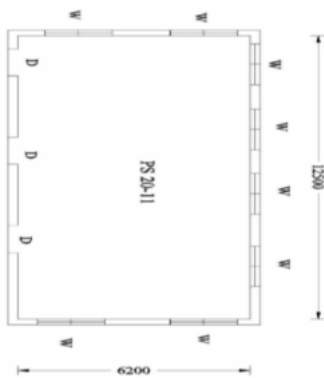

নির্বাচক নিবন্ধন আধিকারিকের স্বাক্ষর

Nazri Naksha

Google Map View

Polling Station Building Front View

Polling Station Front View

Cad View

Key MAP View

1 নাম : লক্ষ্মী ছেত্রী পিতার নাম: হরকা বাহাদুর ছেত্রী বাড়ির নং : এন0156 বয়স : 25 লিঙ্গ : মহিলা	TTV2173789 ফটো উপলব্ধ	2 নাম : মনিষা কুজুর পিতার নাম: সন্তোষ কুজুর বাড়ির নং : N0129 বয়স : 24 লিঙ্গ : মহিলা	TTV2490704 ফটো উপলব্ধ	3 নাম : সুরজ ছেত্রী পিতার নাম: সানু কাঞ্চরা ছেত্রী বাড়ির নং : N0083 বয়স : 25 লিঙ্গ : পুরুষ	TTV2491025 ফটো উপলব্ধ
4 নাম : সাদরক উরাও পিতার নাম: রঞ্জন উরাও বাড়ির নং : N0181 বয়স : 25 লিঙ্গ : পুরুষ	TTV2490811 ফটো উপলব্ধ	5 নাম : মনিকা মাস্তরা স্বামীর নাম: সঞ্জয় মাস্তরা বাড়ির নং : বাথ্রকোট টা গার্ডেন বয়স : 29 লিঙ্গ : মহিলা	TTV2491074 ফটো উপলব্ধ	6 নাম : সূজাতা ছেত্রী পিতার নাম: গোপাল ছেত্রী বাড়ির নং : এন0101 বয়স : 25 লিঙ্গ : মহিলা	TTV2173763 ফটো উপলব্ধ
7 নাম : পর্বত সর্কি পিতার নাম: রাম কৃষ্ণ সারকী বাড়ির নং : N0125 বয়স : 24 লিঙ্গ : পুরুষ	TTV2491132 ফটো উপলব্ধ	8 নাম : সরণ তামাং স্বামীর নাম: পরশনা তামাং বাড়ির নং : N0179 বয়স : 26 লিঙ্গ : মহিলা	TTV2490761 ফটো উপলব্ধ	9 নাম : সাহিল কুজুর পিতার নাম: সুদীপ কুজুর বাড়ির নং : এন0129 বয়স : 21 লিঙ্গ : পুরুষ	TTV2717817 ফটো উপলব্ধ
10 নাম : আকাশি উরাও পিতার নাম: দুয়ারি উরাও বাড়ির নং : 001 বয়স : 41 লিঙ্গ : মহিলা	DNF2725877 ফটো উপলব্ধ	11 নাম : রঞ্জন উড়াও পিতার নাম: জনাস উড়াও বাড়ির নং : n0069 বয়স : 37 লিঙ্গ : পুরুষ	DNF2725984 ফটো উপলব্ধ	12 নাম : এলেন্স ওরাংর পিতার নাম: সুভাষ ওরাংর বাড়ির নং : এন0019 বয়স : 21 লিঙ্গ : পুরুষ	TTV2680734 ফটো উপলব্ধ
13 নাম : জাষ্টিন কুজুর পিতার নাম: এতোয়া কুজুর বাড়ির নং : N0026 বয়স : 34 লিঙ্গ : পুরুষ	TTV1168624 ফটো উপলব্ধ	14 নাম : সাউনি উরাও স্বামীর নাম: জনাশ উরাও বাড়ির নং : N0013 বয়স : 54 লিঙ্গ : মহিলা	WB/03/018/027477 ফটো উপলব্ধ	15 নাম : ওলিরা ওরাংর পিতার নাম: অনিল ওরাংর বাড়ির নং : এন0017 বয়স : 25 লিঙ্গ : মহিলা	TTV2716645 ফটো উপলব্ধ
16 নাম : বিনোদ উরাও পিতার নাম: গোপাল উরাও বাড়ির নং : n0037 বয়স : 50 লিঙ্গ : পুরুষ	DNF0061192 ফটো উপলব্ধ	17 নাম : সুগী উরাও স্বামীর নাম: দীনেশ উরাও বাড়ির নং : n0072 বয়স : 43 লিঙ্গ : মহিলা	CGT2677433 ফটো উপলব্ধ	18 নাম : কলাবতী উরাও পিতার নাম: কালো উরাও বাড়ির নং : n0036 বয়স : 50 লিঙ্গ : মহিলা	WB/03/018/027246 ফটো উপলব্ধ
19 নাম : অনীতা উরাও স্বামীর নাম: সুরজয় উরাও বাড়ির নং : n0046 বয়স : 51 লিঙ্গ : মহিলা	WB/03/018/027582 ফটো উপলব্ধ	20 নাম : অমিতা ব্রাল্লেস্ট্রা পিতার নাম: সতীশ ব্রাল্লেস্ট্রা বাড়ির নং : এন0014 বয়স : 22 লিঙ্গ : মহিলা	TTV2616266 ফটো উপলব্ধ	21 নাম : নির্মালা ওরাও স্বামীর নাম: সঞ্জিব ওরাও বাড়ির নং : n0018 বয়স : 37 লিঙ্গ : মহিলা	TTV1863687 ফটো উপলব্ধ
22 নাম : জয়শ্রী উরাও স্বামীর নাম: বিপ্তা উরাও বাড়ির নং : N0062 বয়স : 65 লিঙ্গ : মহিলা	DNF2725919 ফটো উপলব্ধ	23 নাম : জনাস উরাও পিতার নাম: বিরসা উরাও বাড়ির নং : N0013 বয়স : 57 লিঙ্গ : পুরুষ	WB/03/018/027465 ফটো উপলব্ধ	24 নাম : সন্ধ্যা ওরাংর পিতার নাম: গোপাল ওরাংর বাড়ির নং : এন0026 বয়স : 23 লিঙ্গ : মহিলা	TTV2680718 ফটো উপলব্ধ
25 নাম : মনিষ তির্কি পিতার নাম: কিরণ তির্কি বাড়ির নং : n0006 বয়স : 39 লিঙ্গ : পুরুষ	TTV1759844 ফটো উপলব্ধ	26 নাম : শান্তি উরাও স্বামীর নাম: সানচারোয়া উরাও বাড়ির নং : n0017 বয়স : 67 লিঙ্গ : মহিলা	WB/03/018/027531 ফটো উপলব্ধ	27 নাম : অঞ্জলী উরাও পিতার নাম: ভূটিয়া উরাও বাড়ির নং : n0004 বয়স : 59 লিঙ্গ : মহিলা	WB/03/018/027520 ফটো উপলব্ধ
28 নাম : সুশীন টোপ্পো পিতার নাম: ভূটিয়া টোপ্পো বাড়ির নং : n0004 বয়স : 56 লিঙ্গ : পুরুষ	TTV1083179 ফটো উপলব্ধ	29 নাম : অজিনা খালকো পিতার নাম: কিরণ বাড়ির নং : n0006 বয়স : 38 লিঙ্গ : মহিলা	DNF2646123 ফটো উপলব্ধ	30 নাম : দিনেশ উরাও পিতার নাম: অনুপ উরাও বাড়ির নং : n0056 বয়স : 40 লিঙ্গ : পুরুষ	DNF2725851 ফটো উপলব্ধ