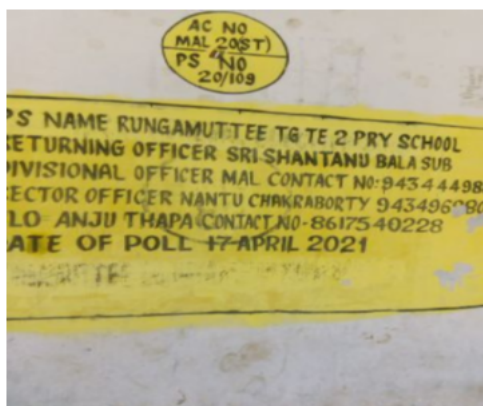

নির্বাচক নিবন্ধন আধিকারিকের স্বাক্ষর

Nazri Naksha

Google Map View

Polling Station Building Front View

Polling Station Front View

Cad View

Key MAP View

1 নাম : পার্বেতী তামাং স্বামীর নাম: রাকেশ লামা বাড়ির নং : N0172 বয়স : 43 লিঙ্গ : মহিলা	TTV2493633 ফটো উপলব্ধ	2 নাম : সারোজা লামা পিতার নাম: জয়বাহাদুর লামা বাড়ির নং : n0186 বয়স : 31 লিঙ্গ : মহিলা	TTV1515428 ফটো উপলব্ধ	3 নাম : কিরন লামা পিতার নাম: ধন বাহাদুর লামা বাড়ির নং : n0172 বয়স : 46 লিঙ্গ : পুরুষ	TTV1797646 ফটো উপলব্ধ
4 নাম : লোকমনি লামা স্বামীর নাম: ধনবাহাদুর লামা বাড়ির নং : n0172 বয়স : 69 লিঙ্গ : মহিলা	WB/03/018/270460 ফটো উপলব্ধ	5 নাম : জয়বাহ তামাং পিতার নাম: ধনবাহাদুর তামাং বাড়ির নং : n0186 বয়স : 53 লিঙ্গ : পুরুষ	TTV2512671 ফটো উপলব্ধ	6 নাম : বুদ্ধ লামা পিতার নাম: ধনবাহাদুর লামা বাড়ির নং : n0172 বয়স : 39 লিঙ্গ : পুরুষ	DNF2335024 ফটো উপলব্ধ
7 নাম : দিলমায়া তামাং স্বামীর নাম: জয়বাহাদুর তামাং বাড়ির নং : n0186 বয়স : 49 লিঙ্গ : মহিলা	TTV2834091 ফটো উপলব্ধ	8 নাম : অশোক লামা পিতার নাম: ধন বাহাদুর লামা বাড়ির নং : এন0172 বয়স : 52 লিঙ্গ : পুরুষ	TTV2694784 ফটো উপলব্ধ	9 নাম : সারদা লামা পিতার নাম: জয়বাহাদুর লামা বাড়ির নং : n0186 বয়স : 30 লিঙ্গ : মহিলা	TTV1659762 ফটো উপলব্ধ
10 নাম : কাইলি লামা স্বামীর নাম: ধনবাহাদুর লামা বাড়ির নং : n0172 বয়স : 69 লিঙ্গ : মহিলা	WB/03/018/270095 ফটো উপলব্ধ	11 নাম : অনীতা তামাং স্বামীর নাম: সপন তামাং বাড়ির নং : 2এন204 বয়স : 36 লিঙ্গ : মহিলা	TTV2231033 ফটো উপলব্ধ	12 নাম : জ্যেষ্ঠী তামাং স্বামীর নাম: মনবীর তামাং বাড়ির নং : n0172 বয়স : 69 লিঙ্গ : মহিলা	WB/03/018/270040 ফটো উপলব্ধ
13 নাম : মিনা উরাও স্বামীর নাম: তেলেশ্বর উরাও বাড়ির নং : n0236 বয়স : 52 লিঙ্গ : মহিলা	DNF2245934 ফটো উপলব্ধ	14 নাম : পুস্তা লামা পিতার নাম: ধনবাহাদুর লামা বাড়ির নং : n0172 বয়স : 33 লিঙ্গ : মহিলা	TTV1660141 ফটো উপলব্ধ	15 নাম : বাসন্তী দেবী লামা স্বামীর নাম: অশোক লামা বাড়ির নং : 3 বয়স : 51 লিঙ্গ : মহিলা	DNF2495364 ফটো উপলব্ধ
16 নাম : প্রমিলা লামা স্বামীর নাম: বুদ্ধ লামা বাড়ির নং : n0172 বয়স : 31 লিঙ্গ : মহিলা	TTV1515410 ফটো উপলব্ধ	17 নাম : সুরেখা (ভেঙ্গরা) (ভাঙরা)উরাও স্বামীর নাম: বিপিন উরাও বাড়ির নং : 242 বয়স : 52 লিঙ্গ : মহিলা	TTV1797752 ফটো উপলব্ধ	18 নাম : বীপীণ কিশোর উরাও পিতার নাম: এলাঙ্গুস উরাও বাড়ির নং : 242 বয়স : 51 লিঙ্গ : পুরুষ	DNF2756708 ফটো উপলব্ধ
19 নাম : সঞ্জো মুণ্ডা স্বামীর নাম: শ্রীনাথ মুণ্ডা বাড়ির নং : n0107 বয়স : 55 লিঙ্গ : মহিলা	WB/03/018/270238 ফটো উপলব্ধ	20 নাম : বিকি মুন্ডা পিতার নাম: শিবনাথ মুন্ডা বাড়ির নং : n0107 বয়স : 35 লিঙ্গ : পুরুষ	TTV1659853 ফটো উপলব্ধ	21 নাম : প্রকাশ মুন্ডা পিতার নাম: শিবনাথ মুন্ডা বাড়ির নং : n0107 বয়স : 39 লিঙ্গ : পুরুষ	DNF2677003 ফটো উপলব্ধ
22 নাম : সাচিতা মুন্ডা পিতার নাম: প্রকাশ মুন্ডা বাড়ির নং : এন0107 বয়স : 32 লিঙ্গ : মহিলা	TTV1914357 ফটো উপলব্ধ	23 নাম : কুশল মুন্ডা পিতার নাম: নিহারজান মুন্ডা বাড়ির নং : 12 বয়স : 22 লিঙ্গ : পুরুষ	TTV2613883 ফটো উপলব্ধ	24 নাম : শিবনাথ মুন্ডা পিতার নাম: বুদ্ধ মুণ্ডা বাড়ির নং : n0107 বয়স : 57 লিঙ্গ : পুরুষ	TTV2607810 ফটো উপলব্ধ
25 নাম : প্রেঅটনা রাই স্বামীর নাম: কুসং লামা তামাং বাড়ির নং : রুংগামুত্রী টা গারডেন বয়স : 26 লিঙ্গ : মহিলা	IBN2217818 ফটো উপলব্ধ	26 নাম : করিয়াটুস লাকড়া পিতার নাম: হীলারুস লাকড়া বাড়ির নং : n0130 বয়স : 38 লিঙ্গ : পুরুষ	TTV0447037 ফটো উপলব্ধ	27 নাম : সাগর উরাও পিতার নাম: গাব্রেল উরাও বাড়ির নং : এন0145 বয়স : 23 লিঙ্গ : পুরুষ	TTV2527570 ফটো উপলব্ধ
28 নাম : সঞ্জয় উরাও পিতার নাম: হরিলাল উরাও বাড়ির নং : n0007 বয়স : 35 লিঙ্গ : পুরুষ	TTV1914381 ফটো উপলব্ধ	29 নাম : সবিতা ওরাংর পিতার নাম: সুখলাল ওরাংর বাড়ির নং : এন0007 বয়স : 22 লিঙ্গ : মহিলা	TTV2694701 ফটো উপলব্ধ	30 নাম : বেনডিকটা উরাও মায়ের নাম: অলবিনা উরাও বাড়ির নং : n0130 বয়স : 44 লিঙ্গ : মহিলা	DNF2756823 ফটো উপলব্ধ