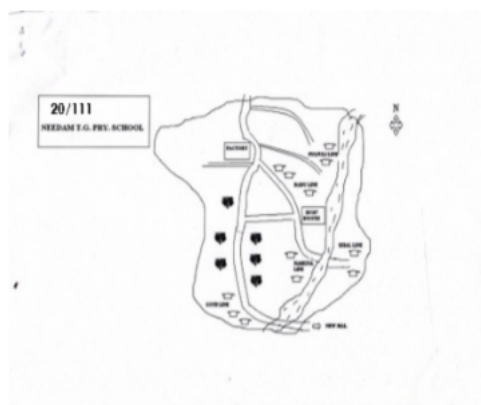

Key MAP View