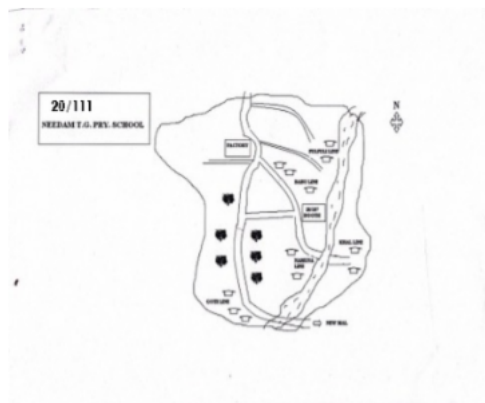

Nazri Naksha