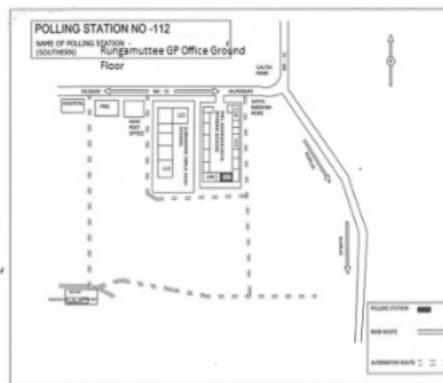

Key MAP View