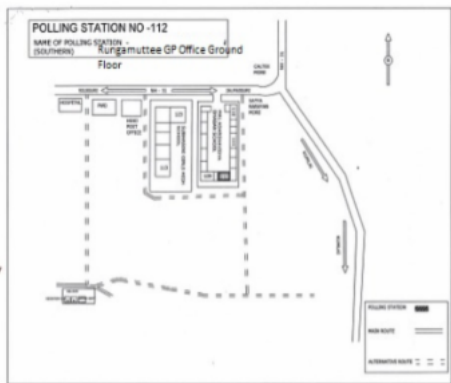

Nazri Naksha