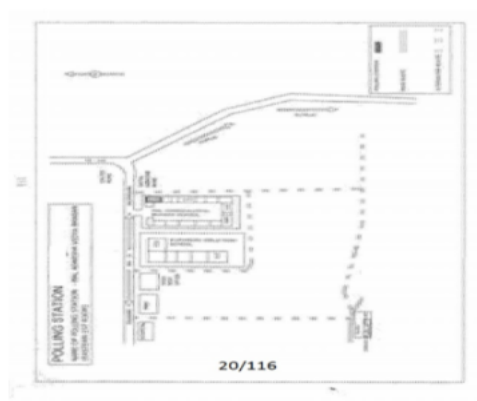

নির্বাচক নিবন্ধন আধিকারিকের স্বাক্ষর

Nazri Naksha

Google Map View

Polling Station Building Front View

Polling Station Front View

Cad View

Key MAP View

বিধানসভা নির্বাচনক্ষেত্রের নং, নাম : 20-মাল
ভাগ নং, নাম : 1-মাল মৌজার ক্যালটেক্স মোড়.