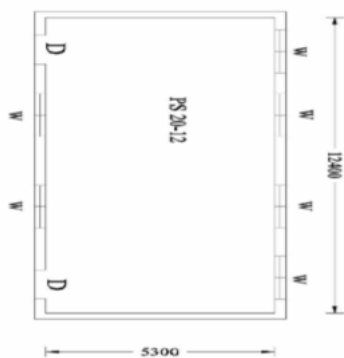

নির্বাচক নিবন্ধন আধিকারিকের স্বাক্ষর

Nazri Naksha

Google Map View

Polling Station Building Front View

Polling Station Front View

Cad View

Key MAP View

1 নাম : সীমা তামাং মোক্তান স্বামীর নাম: শেরিং বাড়ির নং : n0028 বয়স : 41 লিঙ্গ : মহিলা	TTV1169010 ফটো উপলব্ধ	2 নাম : জ্যোতি লামা স্বামীর নাম: জেনী ইয়াং বাড়ির নং : n0058 বয়স : 56 লিঙ্গ : মহিলা	WB/03/018/030281 ফটো উপলব্ধ	3 নাম : প্রতিসিলন মিঞ্জ পিতার নাম: জোসেফ মিঞ্জ বাড়ির নং : এন0232 বয়স : 25 লিঙ্গ : মহিলা	TTV2173953 ফটো উপলব্ধ
4 নাম : দেবী তামাং পিতার নাম: কাঙ্কো মোক্তান বাড়ির নং : n0028 বয়স : 60 লিঙ্গ : মহিলা	WB/03/018/030366 ফটো উপলব্ধ	5 নাম : সুকরা লোহার পিতার নাম: বদনা ওরাও বাড়ির নং : এন0131 বয়স : 49 লিঙ্গ : পুরুষ	TTV2174027 ফটো উপলব্ধ	6 নাম : পাসকল উরাও পিতার নাম: বানদীরাম উরাও বাড়ির নং : এন0126 বয়স : 23 লিঙ্গ : পুরুষ	TTV2174076 ফটো উপলব্ধ
7 নাম : সেরিং মোক্তান পিতার নাম: কালছা বাড়ির নং : n0028 বয়স : 50 লিঙ্গ : পুরুষ	DNF2469336 ফটো উপলব্ধ	8 নাম : জ্ঞানেশ্বর ছেত্রী পিতার নাম: সরোজ ছেত্রী বাড়ির নং : এন0211 বয়স : 26 লিঙ্গ : পুরুষ	TTV2174019 ফটো উপলব্ধ	9 নাম : উরাজ ছেত্রী পৌরেল পিতার নাম: ভীম বাহাদুর ছেত্রী পৌরেল বাড়ির নং : এন0227 বয়স : 25 লিঙ্গ : পুরুষ	TTV2174068 ফটো উপলব্ধ
10 নাম : দুখনী উরাও স্বামীর নাম: চন্দন উরাও বাড়ির নং : n0173 বয়স : 37 লিঙ্গ : মহিলা	TTV2134476 ফটো উপলব্ধ	11 নাম : বিকাশ বেগ পিতার নাম: রিজা বেগ বাড়ির নং : এন0184 বয়স : 32 লিঙ্গ : পুরুষ	TTV2174100 ফটো উপলব্ধ	12 নাম : রুপেশ লামা মায়ের নাম: নির্মলা লামা বাড়ির নং : n0058 বয়স : 39 লিঙ্গ : পুরুষ	DNF2469278 ফটো উপলব্ধ
13 নাম : সুনীতা গুরুং পিতার নাম: বিশ্বে গুরুং বাড়ির নং : এন0203 বয়স : 25 লিঙ্গ : মহিলা	TTV2173961 ফটো উপলব্ধ	14 নাম : শালিনি খারকা পিতার নাম: সমির খারকা বাড়ির নং : এন0119 বয়স : 25 লিঙ্গ : মহিলা	TTV2173946 ফটো উপলব্ধ	15 নাম : সীতা লামা পিতার নাম: সান্তে সুকা বাড়ির নং : n0058 বয়স : 39 লিঙ্গ : মহিলা	MHX3496965 ফটো উপলব্ধ
16 নাম : সবনম গুরুং পিতার নাম: সান্তা কুমার গুরুং বাড়ির নং : n0058 বয়স : 31 লিঙ্গ : মহিলা	TTV1481217 ফটো উপলব্ধ	17 নাম : রোশনি পৌরেল পিতার নাম: বীরেন পৌরেল বাড়ির নং : এন0198 বয়স : 26 লিঙ্গ : মহিলা	TTV2173805 ফটো উপলব্ধ	18 নাম : বিফাই উরাও পিতার নাম: যোগী উরাও বাড়ির নং : এন0173 বয়স : 42 লিঙ্গ : পুরুষ	TTV2174001 ফটো উপলব্ধ
19 নাম : নিখিল তামাং পিতার নাম: নবীন তামাং বাড়ির নং : এন0201 বয়স : 26 লিঙ্গ : পুরুষ	TTV2173995 ফটো উপলব্ধ	20 নাম : অতীত মোক্তান পিতার নাম: সেরিং মোক্তান বাড়ির নং : n0028 বয়স : 24 লিঙ্গ : পুরুষ	TTV2483600 ফটো উপলব্ধ	21 নাম : অব্যান্স উরাও পিতার নাম: সচিন উরাও বাড়ির নং : এন0214 বয়স : 23 লিঙ্গ : পুরুষ	TTV2527356 ফটো উপলব্ধ
22 নাম : চন্দা লামা স্বামীর নাম: সঞ্জীব লামা বাড়ির নং : n0058 বয়স : 63 লিঙ্গ : মহিলা	WB/03/018/030282 ফটো উপলব্ধ	23 নাম : রাকেশ তামাং পিতার নাম: রাজা তামাং বাড়ির নং : n0058 বয়স : 42 লিঙ্গ : পুরুষ	DNF2646545 ফটো উপলব্ধ	24 নাম : সীতা গোয়াল পিতার নাম: ভগবানদাস গোয়াল বাড়ির নং : না বয়স : 25 লিঙ্গ : মহিলা	TTV2173920 ফটো উপলব্ধ
25 নাম : নির্মলা তামংনী স্বামীর নাম: রাজা লামা বাড়ির নং : n0058 বয়স : 67 লিঙ্গ : মহিলা	WB/03/018/030367 ফটো উপলব্ধ	26 নাম : সুস্মিতা খালকো (এক্সা) স্বামীর নাম: উমেশ খালকো বাড়ির নং : n0294 বয়স : 36 লিঙ্গ : মহিলা	DNF2725935 ফটো উপলব্ধ	27 নাম : মনিশা লামা পিতার নাম: মিলন লামা বাড়ির নং : n0288 বয়স : 31 লিঙ্গ : পুরুষ	TTV1481332 ফটো উপলব্ধ
28 নাম : ০০০০০০ ০০০০ স্বামীর নাম: মনীষ লামা বাড়ির নং : n0288 বয়স : 35 লিঙ্গ : মহিলা	TQG0922872 ফটো উপলব্ধ	29 নাম : রাজ উড়াও পিতার নাম: সোমরা উড়াও বাড়ির নং : n0098 বয়স : 46 লিঙ্গ : পুরুষ	DNF2726487 ফটো উপলব্ধ	30 নাম : পবিত্র ওরাংর পিতার নাম: মংগরা ওরাংর বাড়ির নং : এন0103 বয়স : 20 লিঙ্গ : পুরুষ	TTV2731677 ফটো উপলব্ধ