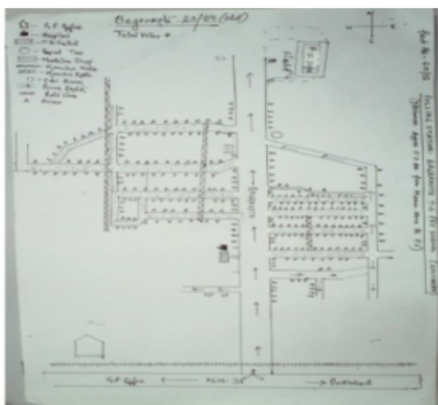

Nazri Naksha