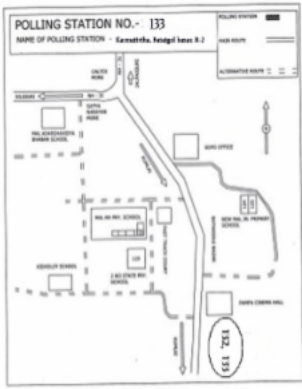

Nazri Naksha