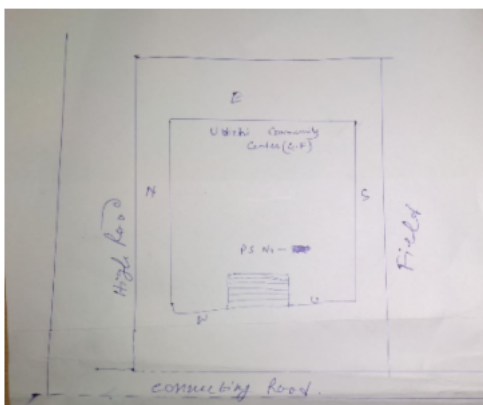

নির্বাচক নিবন্ধন আধিকারিকের স্বাক্ষর

Nazri Naksha

Google Map View

Polling Station Building Front View

Polling Station Front View

Cad View

Key MAP View

1 নাম : অনিমা বাসন্তি টোপনো পিতার নাম: যোসেফ টোপনো বাড়ির নং : n0088 বয়স : 49 লিঙ্গ : মহিলা	DNF2103703 ফটো উপলব্ধ	2 নাম : লিলি গ্রেস টোপনো মায়ের নাম: আগষ্টিনা টোপনো বাড়ির নং : n0088 বয়স : 45 লিঙ্গ : মহিলা	DNF2355428 ফটো উপলব্ধ	Q 3 নাম : রঞ্জিত রাউত পিতার নাম: সুরেন্দ্র রাউত বাড়ির নং : বয়স : 31 লিঙ্গ : পুরুষ	TTV1800853 ফটো উপলব্ধ
4 নাম : কাকলি দাস(মিত্র) স্বামীর নাম: কার্তিক মিত্র বাড়ির নং : n0068 বয়স : 48 লিঙ্গ : মহিলা	DNF2104081 ফটো উপলব্ধ	5 নাম : পিন্টুকুমার ঘোষ পিতার নাম: সুরেশ ঘোষ বাড়ির নং : 115 বয়স : 60 লিঙ্গ : পুরুষ	TTV1314715 ফটো উপলব্ধ	6 নাম : নেহা ঠাকুর পিতার নাম: সঞ্জয় ঠাকুর বাড়ির নং : এন০৪৪৫ বয়স : 23 লিঙ্গ : মহিলা	TTV2536415 ফটো উপলব্ধ
7 নাম : পাঞ্চলি মিত্র পিতার নাম: কার্তিক মিত্র বাড়ির নং : N0068 বয়স : 24 লিঙ্গ : মহিলা	TTV2437242 ফটো উপলব্ধ	8 নাম : মুকুল কুমার ঠাকুর পিতার নাম: সঞ্জয় ঠাকুর বাড়ির নং : এন0445 বয়স : 25 লিঙ্গ : পুরুষ	TTV2210276 ফটো উপলব্ধ	9 নাম : টোপনো আগষ্টিনা স্বামীর নাম: যোসেফ টোপনো বাড়ির নং : n0088 বয়স : 78 লিঙ্গ : মহিলা	WB/03/018/303785 ফটো উপলব্ধ
10 নাম : মহঃ রফিক পিতার নাম: মহঃ সালিম বাড়ির নং : n0196 বয়স : 50 লিঙ্গ : পুরুষ	TTV1518208 ফটো উপলব্ধ	11 নাম : অঞ্জলি ঘোষ পিতার নাম: পিন্টু ঘোষ বাড়ির নং : N0068 বয়স : 24 লিঙ্গ : মহিলা	TTV2437226 ফটো উপলব্ধ	12 নাম : আব্দুল কাদের পিতার নাম: মহঃ হালিম বাড়ির নং : N0029 বয়স : 40 লিঙ্গ : পুরুষ	TTV1801687 ফটো উপলব্ধ
13 নাম : ডলি বিশ্বকর্মা পিতার নাম: দীপক বিশ্বকর্মা বাড়ির নং : না বয়স : 25 লিঙ্গ : মহিলা	TTV2210144 ফটো উপলব্ধ	14 নাম : কার্তিক মিত্র পিতার নাম: কৃষ্ণ গোপাল মিত্র বাড়ির নং : n0068 বয়স : 54 লিঙ্গ : পুরুষ	WB/03/018/303231 ফটো উপলব্ধ	15 নাম : পার্থ মিত্র মায়ের নাম: মঞ্জুলা মিত্র বাড়ির নং : n0068 বয়স : 68 লিঙ্গ : পুরুষ	TTV1918226 ফটো উপলব্ধ
16 নাম : জেমস টোপনো মায়ের নাম: আগষ্টিনা টোপনো বাড়ির নং : n0088 বয়স : 39 লিঙ্গ : পুরুষ	DNF2499077 ফটো উপলব্ধ	17 নাম : নূপুর ঘোষ স্বামীর নাম: পিন্টু ঘোষ বাড়ির নং : n0068 বয়স : 56 লিঙ্গ : মহিলা	TTV2380897 ফটো উপলব্ধ	18 নাম : আব্দুল মহতো পিতার নাম: রাজেন মাহাতো বাড়ির নং : n0197 বয়স : 32 লিঙ্গ : পুরুষ	TTV1215243 ফটো উপলব্ধ
19 নাম : সবানা খাতুন স্বামীর নাম: আব্দুল কায়াম বাড়ির নং : N0229 বয়স : 36 লিঙ্গ : মহিলা	TTV2050722 ফটো উপলব্ধ	20 নাম : অমর ঘোষ পিতার নাম: পিন্টু ঘোষ বাড়ির নং : n0068 বয়স : 30 লিঙ্গ : পুরুষ	TTV1918176 ফটো উপলব্ধ	21 নাম : অনন্যা ঘোষ পিতার নাম: পিন্টু ঘোষ বাড়ির নং : 115 বয়স : 22 লিঙ্গ : মহিলা	TTV2766087 ফটো উপলব্ধ
22 নাম : সুনীল শর্মা অধিকারী পিতার নাম: লাবন্য শর্মা অধিকারী বাড়ির নং : n0147 বয়স : 61 লিঙ্গ : পুরুষ	DNF2498863 ফটো উপলব্ধ	23 নাম : প্রিয়াংকা শর্মা অধিকারী পিতার নাম: সুনীল শর্মা অধিকারী বাড়ির নং : n0147 বয়স : 33 লিঙ্গ : মহিলা	TTV1744523 ফটো উপলব্ধ	24 নাম : রমা শর্মা অধিকারী পিতার নাম: সুনীল শর্মা অধিকারী বাড়ির নং : এন০১৪৭ বয়স : 23 লিঙ্গ : মহিলা	TTV2548915 ফটো উপলব্ধ
25 নাম : মনি শর্মা অধিকারী স্বামীর নাম: সুনীল শর্মা অধিকারী বাড়ির নং : n0148 বয়স : 54 লিঙ্গ : মহিলা	DNF2498871 ফটো উপলব্ধ	26 নাম : মীরা অধিকারী স্বামীর নাম: কানু অধিকারী বাড়ির নং : n0040 বয়স : 63 লিঙ্গ : মহিলা	WB/03/018/303290 ফটো উপলব্ধ	27 নাম : কোহিনুর খাতুন স্বামীর নাম: জয়নাল আবেদিন বাড়ির নং : n0164 বয়স : 36 লিঙ্গ : মহিলা	DNF2763001 ফটো উপলব্ধ
28 নাম : জয়নাল আবেদিন মায়ের নাম: জরিনা বেওয়া বাড়ির নং : n0164 বয়স : 46 লিঙ্গ : পুরুষ	TTV1800820 ফটো উপলব্ধ	29 নাম : আবুবকর শেখ পিতার নাম: জয়নাল আবেদিন বাড়ির নং : n0063 বয়স : 23 লিঙ্গ : পুরুষ	TTV2548493 ফটো উপলব্ধ	30 নাম : শঙ্কর উরাও পিতার নাম: বিরমো উরাও বাড়ির নং : N0063 বয়স : 47 লিঙ্গ : পুরুষ	DNF2683233 ফটো উপলব্ধ