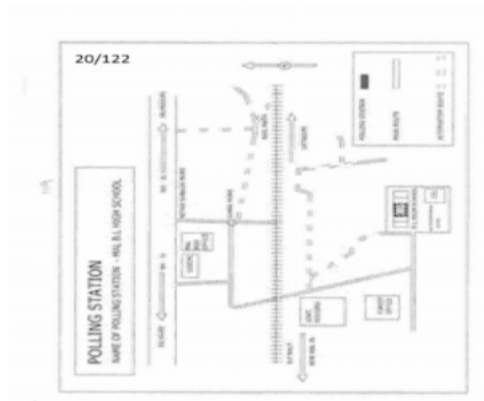

Nazri Naksha