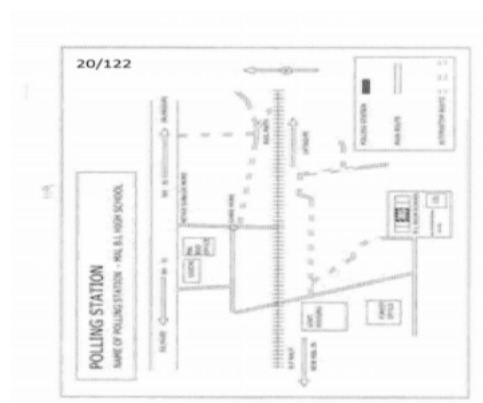

Key MAP View