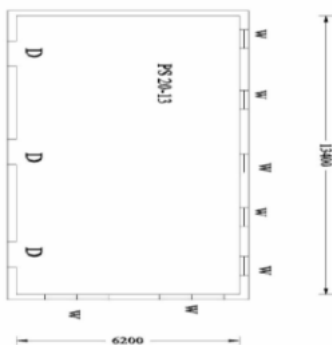

নির্বাচক নিবন্ধন আধিকারিকের স্বাক্ষর

Nazri Naksha

Google Map View

Polling Station Building Front View

Polling Station Front View

Cad View

Key MAP View

1 নাম : উষা ছেত্রী স্বামীর নাম: রাজদীপ কুমার ছেত্রী বাড়ির নং : N0239 বয়স : 43 লিঙ্গ : মহিলা	TTV2491983 ফটো উপলব্ধ	2 নাম : বাসন্তী ছেত্রী স্বামীর নাম: সরমিন্দ্র ছেত্রী বাড়ির নং : n0097 বয়স : 43 লিঙ্গ : মহিলা	MDM2538288 ফটো উপলব্ধ	3 নাম : শ্রীজনা ছেত্রী স্বামীর নাম: গনেশ কুমার ছেত্রী বাড়ির নং : N0016 বয়স : 44 লিঙ্গ : মহিলা	TTV2019586 ফটো উপলব্ধ
4 নাম : রনমায়া ভূজেল ছেত্রী স্বামীর নাম: মন্দীপ ছেত্রী বাড়ির নং : n0363 বয়স : 29 লিঙ্গ : মহিলা	TTV2095099 ফটো উপলব্ধ	5 নাম : মমিক ছেত্রী পিতার নাম: পূর্ণ বাহাদুর ছেত্রী বাড়ির নং : না বয়স : 25 লিঙ্গ : পুরুষ	TTV2174381 ফটো উপলব্ধ	6 নাম : পঙ্কজ সুব্বা লিম্বু পিতার নাম: পরশুরাম সুব্বা লিম্বু বাড়ির নং : না বয়স : 25 লিঙ্গ : পুরুষ	TTV2174373 ফটো উপলব্ধ
7 নাম : নিকিতা বিশ্বকর্মা পিতার নাম: অঞ্জয় বিশ্বকর্মা বাড়ির নং : এন0202 বয়স : 27 লিঙ্গ : মহিলা	TTV2174126 ফটো উপলব্ধ	8 নাম : আনমোল প্রধান পিতার নাম: জনক প্রধান বাড়ির নং : এন0261 বয়স : 25 লিঙ্গ : পুরুষ	TTV2174357 ফটো উপলব্ধ	9 নাম : আদর্শ দর্জী পিতার নাম: হিমাল দর্জী বাড়ির নং : এন0272 বয়স : 25 লিঙ্গ : পুরুষ	TTV2174340 ফটো উপলব্ধ
10 নাম : অভিষেক বিশ্বকর্মা পিতার নাম: অঞ্জয় বিশ্বকর্মা বাড়ির নং : এন0202 বয়স : 25 লিঙ্গ : পুরুষ	TTV2174175 ফটো উপলব্ধ	11 নাম : পূর্ণিমাদেবী আগরওয়াল স্বামীর নাম: বজরংলাল আগরওয়াল বাড়ির নং : n0095 বয়স : 65 লিঙ্গ : মহিলা	DNF2237022 ফটো উপলব্ধ	12 নাম : পিত্তর চাঁদ আগরওয়াল পিতার নাম: জইসরাজ আগরওয়াল বাড়ির নং : n0013 বয়স : 75 লিঙ্গ : পুরুষ	TTV2796472 ফটো উপলব্ধ
13 নাম : অম্বিকা আগরওয়াল পিতার নাম: বিজয় আগরওয়াল বাড়ির নং : N0106 বয়স : 35 লিঙ্গ : মহিলা	TTV2019602 ফটো উপলব্ধ	14 নাম : রাধেশ্যাম মঙ্গল পিতার নাম: বিজয়সিং মঙ্গল বাড়ির নং : n0106 বয়স : 36 লিঙ্গ : পুরুষ	TTV0049049 ফটো উপলব্ধ	15 নাম : রবি মংগর পিতার নাম: গোপাল মংগর বাড়ির নং : নং023 বয়স : 34 লিঙ্গ : পুরুষ	TTV2016830 ফটো উপলব্ধ
16 নাম : আয়ুষমান গর্গ পিতার নাম: ঘনশ্যাম আগরওয়াল বাড়ির নং : এন0013 বয়স : 22 লিঙ্গ : পুরুষ	TTV2702470 ফটো উপলব্ধ	17 নাম : লক্ষ্মন বিশ্বকর্মা পিতার নাম: গঙ্গাদেবী কামি বাড়ির নং : n0123 বয়স : 38 লিঙ্গ : পুরুষ	TTV1150267 ফটো উপলব্ধ	18 নাম : সুলতান সিংহ আগরওয়াল পিতার নাম: মহিরাম আগরওয়াল বাড়ির নং : এন0106 বয়স : 56 লিঙ্গ : পুরুষ	TTV2529303 ফটো উপলব্ধ
19 নাম : নির্মালা আগরওয়াল স্বামীর নাম: বিজয় আগরওয়াল বাড়ির নং : n0106 বয়স : 55 লিঙ্গ : মহিলা	DNF1293422 ফটো উপলব্ধ	20 নাম : রুচিকা আগরওয়াল পিতার নাম: ঘনশ্যাম আগরওয়াল বাড়ির নং : এন0013 বয়স : 26 লিঙ্গ : মহিলা	TTV2174241 ফটো উপলব্ধ	21 নাম : অভিষেক আগরওয়াল পিতার নাম: বজরংলাল আগরওয়াল বাড়ির নং : n0095 বয়স : 43 লিঙ্গ : পুরুষ	DNF2011245 ফটো উপলব্ধ
22 নাম : সিদ্ধান্ত গার্গ আগরওয়াল পিতার নাম: ওমপ্রকাশ আগরওয়াল বাড়ির নং : n0013 বয়স : 29 লিঙ্গ : পুরুষ	TTV1760875 ফটো উপলব্ধ	23 নাম : আনন্দ গর্গ(আগরওয়াল) পিতার নাম: পিটারচাঁদ আগরওয়াল বাড়ির নং : n0013 বয়স : 37 লিঙ্গ : পুরুষ	DNF2647154 ফটো উপলব্ধ	24 নাম : অনু আগরওয়াল পিতার নাম: পিতার চাদ আগরওয়াল বাড়ির নং : n0013 বয়স : 33 লিঙ্গ : মহিলা	TTV1368307 ফটো উপলব্ধ
25 নাম : বিপাসা আগরওয়াল পিতার নাম: ওমপ্রকাশ আগরওয়াল বাড়ির নং : n0013 বয়স : 33 লিঙ্গ : মহিলা	TTV1368299 ফটো উপলব্ধ	26 নাম : মনিশা আগরওয়াল স্বামীর নাম: অভিষেক আগরওয়াল বাড়ির নং : n0095 বয়স : 37 লিঙ্গ : মহিলা	TTV1760990 ফটো উপলব্ধ	27 নাম : ওমপ্রকাশ আগরওয়াল পিতার নাম: জইসরাজ আগরওয়াল বাড়ির নং : n0013 বয়স : 63 লিঙ্গ : পুরুষ	WB/03/018/033236 ফটো উপলব্ধ
28 নাম : বেনু আগরওয়াল স্বামীর নাম: ওমপ্রকাশ আগরওয়াল বাড়ির নং : n0013 বয়স : 55 লিঙ্গ : মহিলা	WB/03/018/033207 ফটো উপলব্ধ	29 নাম : ঘনশ্যাম আগরওয়াল পিতার নাম: জইসরাজ আগরওয়াল বাড়ির নং : n0013 বয়স : 57 লিঙ্গ : পুরুষ	TTV2795003 ফটো উপলব্ধ	30 নাম : বিজয় আগরওয়াল পিতার নাম: জইসরাজ আগরওয়াল বাড়ির নং : n0013 বয়স : 50 লিঙ্গ : পুরুষ	TTV2828325 ফটো উপলব্ধ