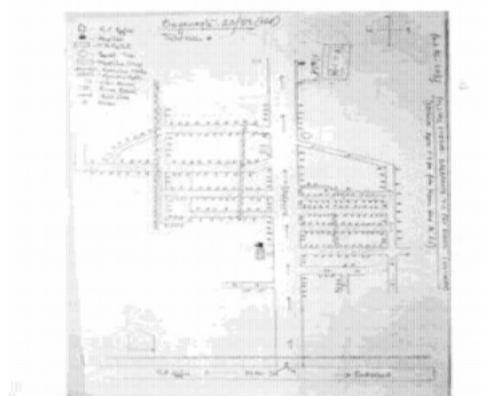

নির্বাচক নিবন্ধন আধিকারিকের স্বাক্ষর

Nazri Naksha

Google Map View

Polling Station Building Front View

Polling Station Front View

Cad View

Key MAP View

1 নাম : উষা ছেত্রী স্বামীর নাম: রাজদীপ কুমার ছেত্রী বাড়ির নং : N0239 বয়স : 43 লিঙ্গ : মহিলা	TTV2491983 ফটো উপলব্ধ	2 নাম : বাসন্তী ছেত্রী স্বামীর নাম: সরমিন্দ্র ছেত্রী বাড়ির নং : n0097 বয়স : 43 লিঙ্গ : মহিলা	MDM2538288 ফটো উপলব্ধ	3 নাম : শ্রীজনা ছেত্রী স্বামীর নাম: গনেশ কুমার ছেত্রী বাড়ির নং : N0016 বয়স : 44 লিঙ্গ : মহিলা	TTV2019586 ফটো উপলব্ধ
4 নাম : রনমায়া ভূজেল ছেত্রী স্বামীর নাম: মন্দীপ ছেত্রী বাড়ির নং : n0363 বয়স : 29 লিঙ্গ : মহিলা	TTV2095099 ফটো উপলব্ধ	5 নাম : মমিক ছেত্রী পিতার নাম: পূর্ণ বাহাদুর ছেত্রী বাড়ির নং : না বয়স : 25 লিঙ্গ : পুরুষ	TTV2174381 ফটো উপলব্ধ	6 নাম : পঙ্কজ সুব্বা লিম্বু পিতার নাম: পরশুরাম সুব্বা লিম্বু বাড়ির নং : না বয়স : 25 লিঙ্গ : পুরুষ	TTV2174373 ফটো উপলব্ধ
7 নাম : নিকিতা বিশ্বকর্মা পিতার নাম: অঞ্জয় বিশ্বকর্মা বাড়ির নং : এন0202 বয়স : 27 লিঙ্গ : মহিলা	TTV2174126 ফটো উপলব্ধ	8 নাম : আনমোল প্রধান পিতার নাম: জনক প্রধান বাড়ির নং : এন0261 বয়স : 25 লিঙ্গ : পুরুষ	TTV2174357 ফটো উপলব্ধ	9 নাম : আদর্শ দর্জী পিতার নাম: হিমাল দর্জী বাড়ির নং : এন0272 বয়স : 25 লিঙ্গ : পুরুষ	TTV2174340 ফটো উপলব্ধ
10 নাম : অভিষেক বিশ্বকর্মা পিতার নাম: অঞ্জয় বিশ্বকর্মা বাড়ির নং : এন0202 বয়স : 25 লিঙ্গ : পুরুষ	TTV2174175 ফটো উপলব্ধ	11 নাম : পূর্ণিমাদেবী আগরওয়াল স্বামীর নাম: বজরংলাল আগরওয়াল বাড়ির নং : n0095 বয়স : 65 লিঙ্গ : মহিলা	DNF2237022 ফটো উপলব্ধ	12 নাম : পিত্তর চাঁদ আগরওয়াল পিতার নাম: জইসরাজ আগরওয়াল বাড়ির নং : n0013 বয়স : 75 লিঙ্গ : পুরুষ	TTV2796472 ফটো উপলব্ধ
13 নাম : অম্বিকা আগরওয়াল পিতার নাম: বিজয় আগরওয়াল বাড়ির নং : N0106 বয়স : 35 লিঙ্গ : মহিলা	TTV2019602 ফটো উপলব্ধ	14 নাম : রাধেশ্যাম মঙ্গল পিতার নাম: বিজয়সিং মঙ্গল বাড়ির নং : n0106 বয়স : 36 লিঙ্গ : পুরুষ	TTV0049049 ফটো উপলব্ধ	15 নাম : রবি মংগর পিতার নাম: গোপাল মংগর বাড়ির নং : নং023 বয়স : 34 লিঙ্গ : পুরুষ	TTV2016830 ফটো উপলব্ধ
16 নাম : আয়ুষমান গর্গ পিতার নাম: ঘনশ্যাম আগরওয়াল বাড়ির নং : এন0013 বয়স : 22 লিঙ্গ : পুরুষ	TTV2702470 ফটো উপলব্ধ	17 নাম : লক্ষ্মন বিশ্বকর্মা পিতার নাম: গঙ্গাদেবী কামি বাড়ির নং : n0123 বয়স : 38 লিঙ্গ : পুরুষ	TTV1150267 ফটো উপলব্ধ	18 নাম : সুলতান সিংহ আগরওয়াল পিতার নাম: মহিরাম আগরওয়াল বাড়ির নং : এন0106 বয়স : 56 লিঙ্গ : পুরুষ	TTV2529303 ফটো উপলব্ধ
19 নাম : নির্মালা আগরওয়াল স্বামীর নাম: বিজয় আগরওয়াল বাড়ির নং : n0106 বয়স : 55 লিঙ্গ : মহিলা	DNF1293422 ফটো উপলব্ধ	20 নাম : রুচিকা আগরওয়াল পিতার নাম: ঘনশ্যাম আগরওয়াল বাড়ির নং : এন0013 বয়স : 26 লিঙ্গ : মহিলা	TTV2174241 ফটো উপলব্ধ	21 নাম : অভিষেক আগরওয়াল পিতার নাম: বজরংলাল আগরওয়াল বাড়ির নং : n0095 বয়স : 43 লিঙ্গ : পুরুষ	DNF2011245 ফটো উপলব্ধ
22 নাম : সিদ্ধান্ত গার্গ আগরওয়াল পিতার নাম: ওমপ্রকাশ আগরওয়াল বাড়ির নং : n0013 বয়স : 29 লিঙ্গ : পুরুষ	TTV1760875 ফটো উপলব্ধ	23 নাম : আনন্দ গর্গ(আগরওয়াল) পিতার নাম: পিটারচাঁদ আগরওয়াল বাড়ির নং : n0013 বয়স : 37 লিঙ্গ : পুরুষ	DNF2647154 ফটো উপলব্ধ	24 নাম : অনু আগরওয়াল পিতার নাম: পিতার চাদ আগরওয়াল বাড়ির নং : n0013 বয়স : 33 লিঙ্গ : মহিলা	TTV1368307 ফটো উপলব্ধ
25 নাম : বিপাসা আগরওয়াল পিতার নাম: ওমপ্রকাশ আগরওয়াল বাড়ির নং : n0013 বয়স : 33 লিঙ্গ : মহিলা	TTV1368299 ফটো উপলব্ধ	26 নাম : মনিশা আগরওয়াল স্বামীর নাম: অভিষেক আগরওয়াল বাড়ির নং : n0095 বয়স : 37 লিঙ্গ : মহিলা	TTV1760990 ফটো উপলব্ধ	27 নাম : ওমপ্রকাশ আগরওয়াল পিতার নাম: জইসরাজ আগরওয়াল বাড়ির নং : n0013 বয়স : 63 লিঙ্গ : পুরুষ	WB/03/018/033236 ফটো উপলব্ধ
28 নাম : বেনু আগরওয়াল স্বামীর নাম: ওমপ্রকাশ আগরওয়াল বাড়ির নং : n0013 বয়স : 55 লিঙ্গ : মহিলা	WB/03/018/033207 ফটো উপলব্ধ	29 নাম : ঘনশ্যাম আগরওয়াল পিতার নাম: জইসরাজ আগরওয়াল বাড়ির নং : n0013 বয়স : 57 লিঙ্গ : পুরুষ	TTV2795003 ফটো উপলব্ধ	30 নাম : বিজয় আগরওয়াল পিতার নাম: জইসরাজ আগরওয়াল বাড়ির নং : n0013 বয়স : 50 লিঙ্গ : পুরুষ	TTV2828325 ফটো উপলব্ধ