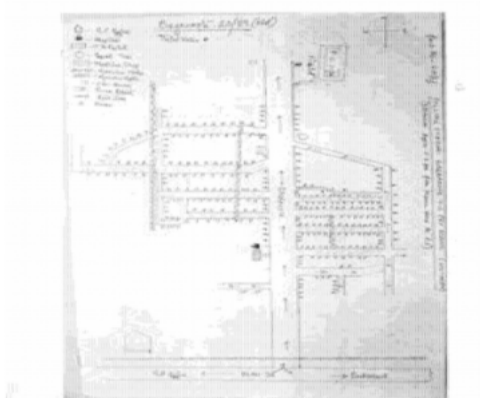

Nazri Naksha