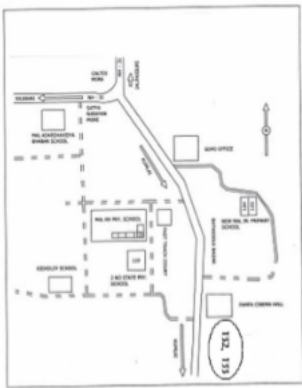

Cad View

Key MAP View