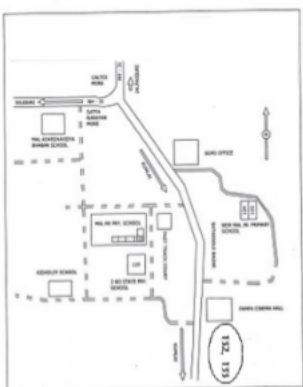

Cad View

Key MAP View