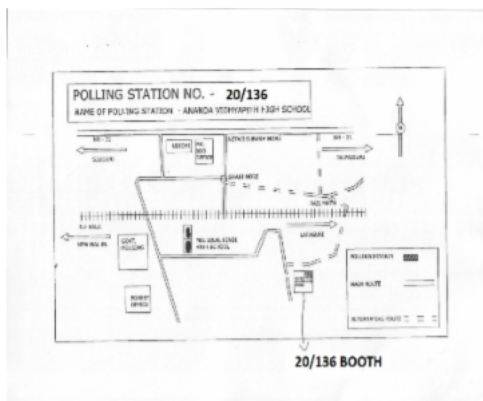

Nazri Naksha