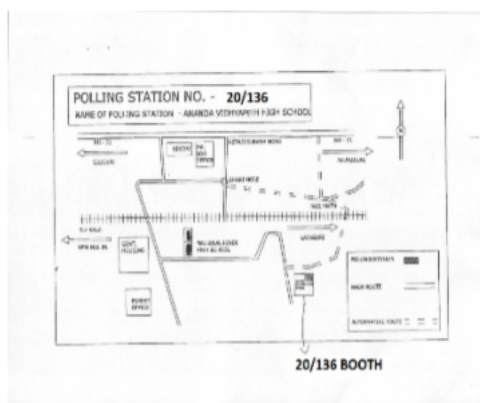

Key MAP View