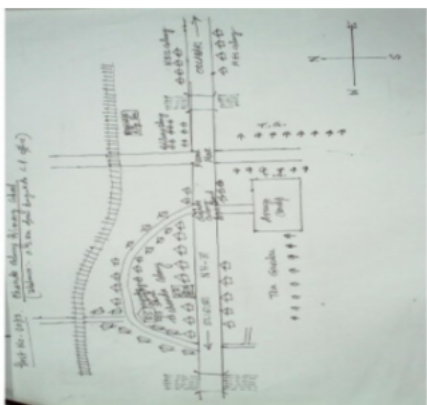

Nazri Naksha