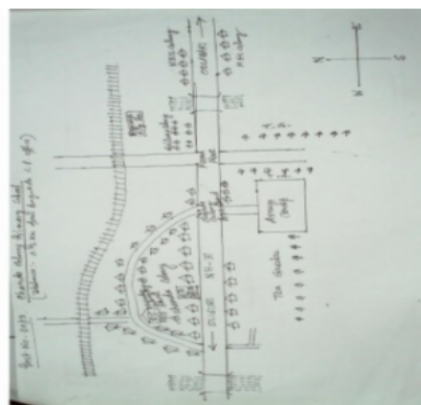

নির্বাচক নিবন্ধন আধিকারিকের স্বাক্ষর

Nazri Naksha

Google Map View

Polling Station Building Front View

Polling Station Front View

Cad View

Key MAP View

1 নাম : মহঃ আলমগির পিতার নাম: ইউনুস মহঃ বাড়ির নং : n0085 বয়স : 36 লিঙ্গ : পুরুষ	DNF2469906 ফটো উপলব্ধ	2 নাম : নিতু বিশ্বকর্মা থাপা স্বামীর নাম: সন্তোষ থাপা বাড়ির নং : এন0135 বয়স : 45 লিঙ্গ : মহিলা	TTV2174555 ফটো উপলব্ধ	3 নাম : প্রিয়া সাহ পিতার নাম: গোপাল সাহ বাড়ির নং : N0152 বয়স : 24 লিঙ্গ : মহিলা	TTV2493500 ফটো উপলব্ধ
4 নাম : গীতাজলি কুমারী মহতো পিতার নাম: ভুলন প্রসাদ মহতো বাড়ির নং : এন0130 বয়স : 25 লিঙ্গ : মহিলা	TTV2174498 ফটো উপলব্ধ	5 নাম : সাকিনা খতুন স্বামীর নাম: ইউনুস বাড়ির নং : n0085 বয়স : 56 লিঙ্গ : মহিলা	WB/03/018/036772 ফটো উপলব্ধ	6 নাম : চন্দ্ররাজ ছেত্রী পিতার নাম: বীরেন্দ্র ছেত্রী বাড়ির নং : n0085 বয়স : 39 লিঙ্গ : পুরুষ	DNF2239523 ফটো উপলব্ধ
7 নাম : গোপীমায়ী ছেত্রী স্বামীর নাম: চন্দ্ররাজ ছেত্রী বাড়ির নং : n0085 বয়স : 39 লিঙ্গ : মহিলা	DNF2647618 ফটো উপলব্ধ	8 নাম : তারনাম পারভীন শেখ স্বামীর নাম: মহঃ আলমগির বাড়ির নং : n0085 বয়স : 28 লিঙ্গ : মহিলা	TTV2134914 ফটো উপলব্ধ	9 নাম : রুবিনা ছেত্রী পিতার নাম: চন্দ্র রাজ ছেত্রী বাড়ির নং : এন0085 বয়স : 20 লিঙ্গ : মহিলা	TTV2765998 ফটো উপলব্ধ
10 নাম : মমতা (গিরি)আলে স্বামীর নাম: বিজয় আলে বাড়ির নং : N0007 বয়স : 28 লিঙ্গ : মহিলা	TTV2095123 ফটো উপলব্ধ	11 নাম : সোমনাথ কুমার পিতার নাম: সোমনাথ কুমার বাড়ির নং : 02 বয়স : 48 লিঙ্গ : পুরুষ	TTV2530210 ফটো উপলব্ধ	12 নাম : বিমলা অলয় (মগর) স্বামীর নাম: ডব্বর অলয় (মগর) বাড়ির নং : n0105 বয়স : 51 লিঙ্গ : মহিলা	DNF2239655 ফটো উপলব্ধ
13 নাম : শবনম আনসারি মায়ের নাম: মরিয়ম খাতুন বাড়ির নং : 99 বয়স : 22 লিঙ্গ : পুরুষ	TTV2662864 ফটো উপলব্ধ	14 নাম : মারিয়ম খাতুন স্বামীর নাম: মহঃ সামসদ আনসারী বাড়ির নং : n0030 বয়স : 49 লিঙ্গ : মহিলা	WB/03/018/036159 ফটো উপলব্ধ	15 নাম : মহঃ খুরশীদ আনসারী পিতার নাম: মহঃ ইলিয়াস আনসারী বাড়ির নং : n0030 বয়স : 37 লিঙ্গ : পুরুষ	DNF2647592 ফটো উপলব্ধ
16 নাম : মোহাম্মদ ইলিয়াস আনসারি পিতার নাম: জ্ঞান আলি আনসারি বাড়ির নং : n0030 বয়স : 75 লিঙ্গ : পুরুষ	DNF2238913 ফটো উপলব্ধ	17 নাম : মোহাম্মদ মোইন আনসারি পিতার নাম: মোহাম্মদ সংসদ আনসারি বাড়ির নং : এন0111 বয়স : 21 লিঙ্গ : পুরুষ	TTV2720852 ফটো উপলব্ধ	18 নাম : কামরুন আনসারী স্বামীর নাম: মহঃ খুরশিদ আনসারী বাড়ির নং : N0030 বয়স : 27 লিঙ্গ : মহিলা	TTV2019933 ফটো উপলব্ধ
19 নাম : গগন আলে পিতার নাম: গণেশ আলে বাড়ির নং : n0007 বয়স : 43 লিঙ্গ : পুরুষ	DNF2012946 ফটো উপলব্ধ	20 নাম : কিশোর আলে পিতার নাম: ধল বাহাদুর আলে বাড়ির নং : n0007 বয়স : 30 লিঙ্গ : পুরুষ	TTV1602986 ফটো উপলব্ধ	21 নাম : আলে ধাল বাহাদুর পিতার নাম: গায়েন বাহাদুর বাড়ির নং : n0007 বয়স : 59 লিঙ্গ : পুরুষ	DNF2012938 ফটো উপলব্ধ
22 নাম : বিজয় আলে পিতার নাম: গণেশ বাহাদুর আলে বাড়ির নং : 007 বয়স : 35 লিঙ্গ : পুরুষ	TTV1170026 ফটো উপলব্ধ	23 নাম : আলে সমঝানা স্বামীর নাম: দল বাহা বাড়ির নং : n0007 বয়স : 53 লিঙ্গ : মহিলা	DNF1340025 ফটো উপলব্ধ	24 নাম : জিবন আলে পিতার নাম: গণেশ বাহাদুর আলে বাড়ির নং : n0007 বয়স : 36 লিঙ্গ : পুরুষ	DNF2727378 ফটো উপলব্ধ
25 নাম : দেও কুমারী আলে পিতার নাম: গণেশ বাহাদুর আলে বাড়ির নং : n0007 বয়স : 62 লিঙ্গ : মহিলা	WB/03/018/036049 ফটো উপলব্ধ	26 নাম : গান্দো আলোয় পিতার নাম: গণেশ বাহাদুর আলোয় বাড়ির নং : n0007 বয়স : 38 লিঙ্গ : পুরুষ	DNF2541837 ফটো উপলব্ধ	27 নাম : আরোটা অ্যায়ে স্বামীর নাম: জীবন অ্যায়ে বাড়ির নং : এন0007 বয়স : 31 লিঙ্গ : মহিলা	TTV2706604 ফটো উপলব্ধ
28 নাম : সান্তনা আলে স্বামীর নাম: গগন আলে বাড়ির নং : n0106 বয়স : 43 লিঙ্গ : মহিলা	DNF2239663 ফটো উপলব্ধ	29 নাম : হিমা ছেত্রী (আলাই) স্বামীর নাম: বিজয় আলাই বাড়ির নং : 007 বয়স : 43 লিঙ্গ : মহিলা	TTV1761402 ফটো উপলব্ধ	30 নাম : পম্পা মঙ্গর আলোয় স্বামীর নাম: গন্ড মঙ্গর আলোয় বাড়ির নং : এন0007 বয়স : 40 লিঙ্গ : মহিলা	TTV2751808 ফটো উপলব্ধ