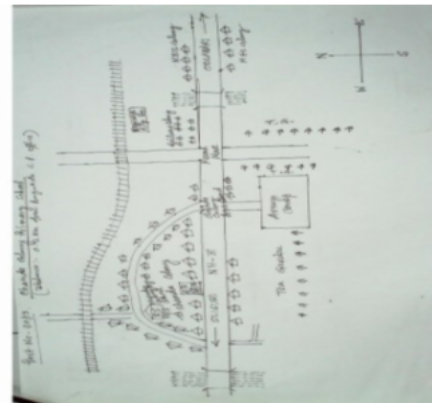

নির্বাচক নিবন্ধন আধিকারিকের স্বাক্ষর

Nazri Naksha

Google Map View

Polling Station Building Front View

Polling Station Front View

Cad View

Key MAP View

বিধানসভা নির্বাচনস্কেত্রের নং, নাম : 20-মাল
ভাগ নং, নাম : 1-পশ্চিম তেশীমলা সরকার পাড়া।