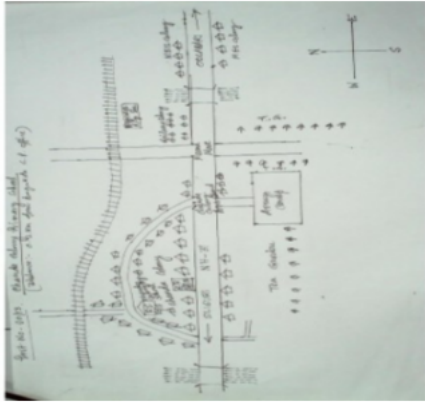

নির্বাচক নিবন্ধন আধিকারিকের স্বাক্ষর

Nazri Naksha

Google Map View

Polling Station Building Front View

Polling Station Front View

Cad View

Key MAP View

বিধানসভা নির্বাচনস্কেত্রের নং, নাম : 20-মাল
ভাগ নং, নাম : 1-পশ্চিম তেশীমলা সরকার পাড়া।