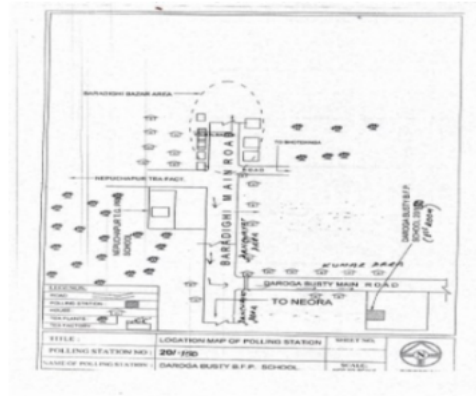

Cad View

Key MAP View