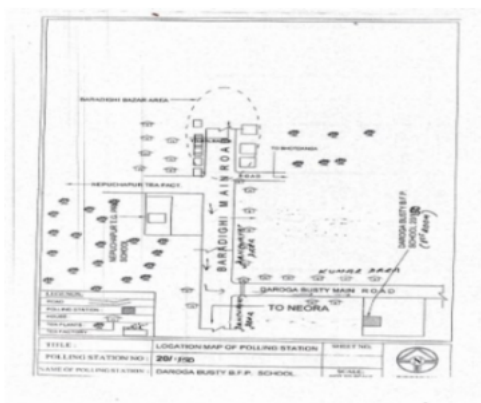

Nazri Naksha