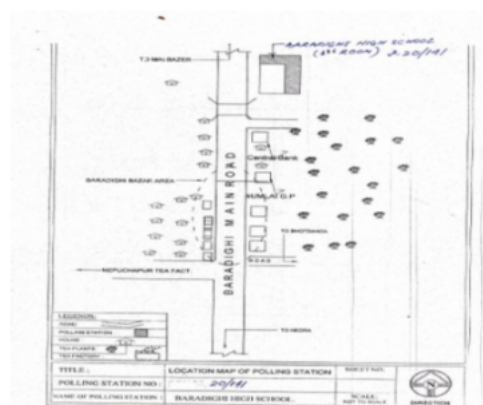

নির্বাচক নিবন্ধন আধিকারিকের স্বাক্ষর

Nazri Naksha

Google Map View

Polling Station Building Front View

Polling Station Front View

Cad View

Key MAP View

1 নাম : রুপজানা বেগম পিতার নাম: খলিলুল হক বাড়ির নং : n0095 বয়স : 31 লিঙ্গ : মহিলা	TTV1673136 ফটো উপলব্ধ	2 নাম : হামিদা খাতুন স্বামীর নাম: নিটুল হক বাড়ির নং : n0160 বয়স : 30 লিঙ্গ : মহিলা	TTV1672617 ফটো উপলব্ধ	3 নাম : মিনা বেগম স্বামীর নাম: সরিফুল ইসলাম বাড়ির নং : n0121 বয়স : 38 লিঙ্গ : মহিলা	CGT2450120 ফটো উপলব্ধ
4 নাম : সপিরুদ্দিন ইসলাম পিতার নাম: কমিরুদ্দিন আলী বাড়ির নং : n0101 বয়স : 32 লিঙ্গ : পুরুষ	TTV1672849 ফটো উপলব্ধ	5 নাম : হবিবুল রহমান পিতার নাম: জসিমুদ্দিন বাড়ির নং : n0104 বয়স : 38 লিঙ্গ : পুরুষ	TTV1525310 ফটো উপলব্ধ	6 নাম : রোসনা বেগম স্বামীর নাম: হাবিবুর রহমান বাড়ির নং : n0104 বয়স : 33 লিঙ্গ : মহিলা	TTV1808294 ফটো উপলব্ধ
7 নাম : রাহিদা বেগম পিতার নাম: কফিলউদ্দিন আহাঃ বাড়ির নং : N0006 বয়স : 60 লিঙ্গ : মহিলা	TTV2457356 ফটো উপলব্ধ	8 নাম : এনামুল হক পিতার নাম: কাছিরুদ্দিন মঃ বাড়ির নং : n0163 বয়স : 57 লিঙ্গ : পুরুষ	TTV2415032 ফটো উপলব্ধ	9 নাম : আবদুল লতিফ পিতার নাম: মঃ হোসেন আলী বাড়ির নং : n0118 বয়স : 46 লিঙ্গ : পুরুষ	CGT1318070 ফটো উপলব্ধ
10 নাম : আলোয়া খাতুন স্বামীর নাম: জয়নাল আবেদীন বাড়ির নং : n0064 বয়স : 56 লিঙ্গ : মহিলা	TTV2404267 ফটো উপলব্ধ	11 নাম : জামিনি পারভিন পিতার নাম: জাকির মামুন বাড়ির নং : এন0230 বয়স : 23 লিঙ্গ : মহিলা	TTV2660256 ফটো উপলব্ধ	12 নাম : মোহাম্মদ আফিজ পিতার নাম: সহিদুল ইসলাম বাড়ির নং : এন0145 বয়স : 21 লিঙ্গ : পুরুষ	TTV2736502 ফটো উপলব্ধ
13 নাম : আছিমদিন আহ পিতার নাম: ছমেদ আলী বাড়ির নং : 053 বয়স : 89 লিঙ্গ : পুরুষ	CGT0048942 ফটো উপলব্ধ	14 নাম : রুপবানী সালেম পিতার নাম: আজিজার রহমান বাড়ির নং : n0107 বয়স : 28 লিঙ্গ : পুরুষ	TTV1926955 ফটো উপলব্ধ	15 নাম : মমতা বেগম স্বামীর নাম: কাবুল হোসেন বাড়ির নং : n0131 বয়স : 56 লিঙ্গ : মহিলা	TTV2607885 ফটো উপলব্ধ
16 নাম : আজিমা খাতুন স্বামীর নাম: মসিরুদ্দিন আহমেদ বাড়ির নং : n0123 বয়স : 73 লিঙ্গ : মহিলা	TTV2414944 ফটো উপলব্ধ	17 নাম : রহমান আলী পিতার নাম: ডিকিরা মঃ বাড়ির নং : n0162 বয়স : 76 লিঙ্গ : পুরুষ	WB/03/019/024030 ফটো উপলব্ধ	18 নাম : নুরিনা খাতুন স্বামীর নাম: দুলাল আলি বাড়ির নং : এন0179 বয়স : 22 লিঙ্গ : মহিলা	TTV2611739 ফটো উপলব্ধ
19 নাম : রবিউল ইসলাম পিতার নাম: অফিজুদ্দিন মঃ বাড়ির নং : n0132 বয়স : 53 লিঙ্গ : পুরুষ	TTV2470342 ফটো উপলব্ধ	20 নাম : আয়েশা খাতুন স্বামীর নাম: বছির আলী বাড়ির নং : n0156 বয়স : 66 লিঙ্গ : মহিলা	TTV2304947 ফটো উপলব্ধ	21 নাম : মিন বিক্রম স্বামীর নাম: রবিউল ইসলাম বাড়ির নং : এন0132 বয়স : 29 লিঙ্গ : মহিলা	TTV2614386 ফটো উপলব্ধ
22 নাম : মোসমী মল্লিক স্বামীর নাম: সাহেব বাদশা বাড়ির নং : n0165 বয়স : 33 লিঙ্গ : মহিলা	TTV1217710 ফটো উপলব্ধ	23 নাম : রহিমা খাতুন পিতার নাম: মসিরুদ্দিন আহমেদ বাড়ির নং : n0123 বয়স : 62 লিঙ্গ : মহিলা	TTV1217819 ফটো উপলব্ধ	24 নাম : রুনা পারভিন পিতার নাম: আজিজুল রহমান বাড়ির নং : এন0096 বয়স : 30 লিঙ্গ : মহিলা	TTV2455343 ফটো উপলব্ধ
25 নাম : সরিফুল ইসলাম পিতার নাম: কমিরুদ্দিন আহাঃ বাড়ির নং : n0101 বয়স : 46 লিঙ্গ : পুরুষ	CGT2236636 ফটো উপলব্ধ	26 নাম : লাভলী বেগম স্বামীর নাম: জমসের আলি বাড়ির নং : n0194 বয়স : 34 লিঙ্গ : মহিলা	TTV1525104 ফটো উপলব্ধ	27 নাম : তারিফুল ইসলাম পিতার নাম: কমিরুদ্দিন আহাঃ বাড়ির নং : n0109 বয়স : 36 লিঙ্গ : পুরুষ	CGT2666857 ফটো উপলব্ধ
28 নাম : হাবিবুল আলম পিতার নাম: সমির আলী বাড়ির নং : n0109 বয়স : 30 লিঙ্গ : পুরুষ	TTV1927052 ফটো উপলব্ধ	29 নাম : আলফা বানু স্বামীর নাম: রফিকুল মোঃ বাড়ির নং : n0198 বয়স : 45 লিঙ্গ : মহিলা	CGT2236743 ফটো উপলব্ধ	30 নাম : পাঞ্জা মল্লিক পিতার নাম: সমির আলি বাড়ির নং : n0109 বয়স : 30 লিঙ্গ : পুরুষ	TTV1525427 ফটো উপলব্ধ