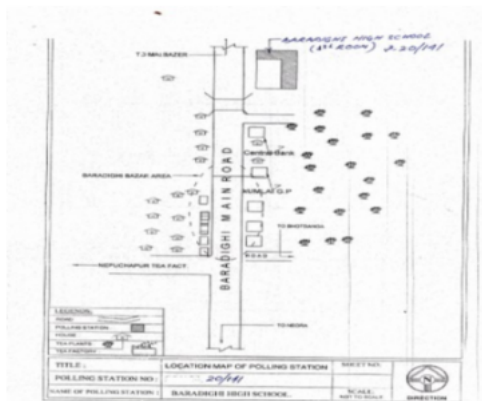

Nazri Naksha