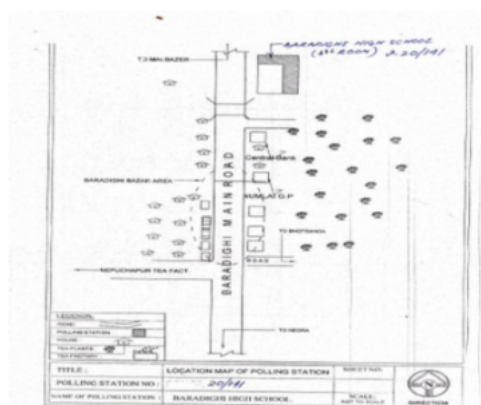

নির্বাচক নিবন্ধন আধিকারিকের স্বাক্ষর

Nazri Naksha

Google Map View

Polling Station Building Front View

Polling Station Front View

Cad View

Key MAP View

1 নাম : সাপিউল রহমান পিতার নাম: আনছার আলি বাড়ির নং : n0078 বয়স : 38 লিঙ্গ : পুরুষ	CGT2452092 ফটো উপলব্ধ	2 নাম : রাবিনা বানু স্বামীর নাম: সহিদুল ইসলাম বাড়ির নং : N0131 বয়স : 27 লিঙ্গ : মহিলা	TTV2151652 ফটো উপলব্ধ	3 নাম : ফাতেমা খাতুন স্বামীর নাম: জাকির হোসেন বাড়ির নং : n0139 বয়স : 53 লিঙ্গ : মহিলা	TTV2514289 ফটো উপলব্ধ
4 নাম : আব্দুল খালেক পিতার নাম: ইসমাইল বাড়ির নং : n0045 বয়স : 49 লিঙ্গ : পুরুষ	WB/03/019/036045 ফটো উপলব্ধ	5 নাম : রবিউল ইসলাম পিতার নাম: আবুতালেব রব্বানী বাড়ির নং : n0022 বয়স : 49 লিঙ্গ : পুরুষ	TTV2301174 ফটো উপলব্ধ	6 নাম : মমতাজ বানু স্বামীর নাম: আসরাফুল হক বাড়ির নং : n0062 বয়স : 28 লিঙ্গ : মহিলা	TTV1927722 ফটো উপলব্ধ
7 নাম : রুপালী পারভিন স্বামীর নাম: অহীরুল মোহম্মদ বাড়ির নং : এন0060 বয়স : 23 লিঙ্গ : মহিলা	TTV2702389 ফটো উপলব্ধ	8 নাম : বোয়দুল ইসলাম পিতার নাম: নাছিরউদ্দি বাড়ির নং : n0071 বয়স : 30 লিঙ্গ : পুরুষ	TTV2120269 ফটো উপলব্ধ	9 নাম : মোমেনুল হক পিতার নাম: রফিকুল মোঃ বাড়ির নং : n0232 বয়স : 34 লিঙ্গ : পুরুষ	TTV1222694 ফটো উপলব্ধ
10 নাম : ফাতেমা খাতুন স্বামীর নাম: রফিকুল মোঃ বাড়ির নং : n0230 বয়স : 66 লিঙ্গ : মহিলা	TTV2349942 ফটো উপলব্ধ	11 নাম : রেজাউল ইসলাম পিতার নাম: খলিলুর রহমান বাড়ির নং : n0018 বয়স : 36 লিঙ্গ : পুরুষ	TTV1218163 ফটো উপলব্ধ	12 নাম : আশাদুল হক পিতার নাম: আলিয়ার রহমান বাড়ির নং : n0062 বয়স : 36 লিঙ্গ : পুরুষ	TTV1525583 ফটো উপলব্ধ
13 নাম : ফিরদৌসী বেগম স্বামীর নাম: মহঃ ইছা বাড়ির নং : n0002 বয়স : 50 লিঙ্গ : মহিলা	WB/03/019/036817 ফটো উপলব্ধ	14 নাম : মোঃ মহামেনুল হক পিতার নাম: আবু তালেব রব্বানি বাড়ির নং : n0004 বয়স : 28 লিঙ্গ : পুরুষ	TTV1927631 ফটো উপলব্ধ	15 নাম : ছালেমা খাতুন স্বামীর নাম: হামিদুল ইসলাম বাড়ির নং : n0067 বয়স : 56 লিঙ্গ : মহিলা	TTV2406338 ফটো উপলব্ধ
16 নাম : মোঃ সামির পিতার নাম: হাপিজুল ইসলাম বাড়ির নং : N0080 বয়স : 22 লিঙ্গ : পুরুষ	TTV2614451 ফটো উপলব্ধ	17 নাম : আসমিরা বানু স্বামীর নাম: সলেমান হক বাড়ির নং : n0067 বয়স : 27 লিঙ্গ : মহিলা	TTV2120608 ফটো উপলব্ধ	18 নাম : গুল মোহাম্মদ পিতার নাম: জামিনুর আলি বাড়ির নং : এন0128 বয়স : 20 লিঙ্গ : পুরুষ	TTV2732857 ফটো উপলব্ধ
19 নাম : আসরাফুল হক পিতার নাম: আজিজার রহমান বাড়ির নং : n0088 বয়স : 51 লিঙ্গ : পুরুষ	CGT2011773 ফটো উপলব্ধ	20 নাম : মোছাম্মত হুসিনা খাতুন স্বামীর নাম: আসিফুল হক বাড়ির নং : n0108 বয়স : 38 লিঙ্গ : মহিলা	TTV1104033 ফটো উপলব্ধ	21 নাম : মোঃ লিয়াকত আলি পিতার নাম: মোঃ ইছা বাড়ির নং : n0002 বয়স : 30 লিঙ্গ : পুরুষ	TTV1927417 ফটো উপলব্ধ
22 নাম : লতিফা খাতুন স্বামীর নাম: জমির মামুন বাড়ির নং : n0044 বয়স : 50 লিঙ্গ : মহিলা	WB/03/019/036579 ফটো উপলব্ধ	23 নাম : নূর হোসেন মায়ের নাম: মোজাম্মেল হক বাড়ির নং : n0133 বয়স : 33 লিঙ্গ : পুরুষ	TTV1525518 ফটো উপলব্ধ	24 নাম : মঞ্জিনা বেগম স্বামীর নাম: আমিরুল ইসলাম বাড়ির নং : n0099 বয়স : 54 লিঙ্গ : মহিলা	TTV2514222 ফটো উপলব্ধ
25 নাম : রফিকুল ইসলাম পিতার নাম: সামসুল হুদা বাড়ির নং : n0235 বয়স : 63 লিঙ্গ : পুরুষ	WB/03/019/036239 ফটো উপলব্ধ	26 নাম : দিলরুবা খাতুন স্বামীর নাম: রহিম বকস বাড়ির নং : n0097 বয়স : 32 লিঙ্গ : মহিলা	TTV1744978 ফটো উপলব্ধ	27 নাম : রাবিয়া খাতুন স্বামীর নাম: রেজাউল ইসলাম বাড়ির নং : n0108 বয়স : 32 লিঙ্গ : মহিলা	TTV1525740 ফটো উপলব্ধ
28 নাম : খলিলুর রহমান পিতার নাম: নজমদ্দিন বাড়ির নং : n0108 বয়স : 65 লিঙ্গ : পুরুষ	WB/03/019/036010 ফটো উপলব্ধ	29 নাম : মজিবুল হক মায়ের নাম: মোজাম্মেল হক বাড়ির নং : n0133 বয়স : 36 লিঙ্গ : পুরুষ	TTV1525476 ফটো উপলব্ধ	30 নাম : রুবি বানু স্বামীর নাম: ফয়জুল হক বাড়ির নং : n0116 বয়স : 36 লিঙ্গ : মহিলা	TTV0588129 ফটো উপলব্ধ