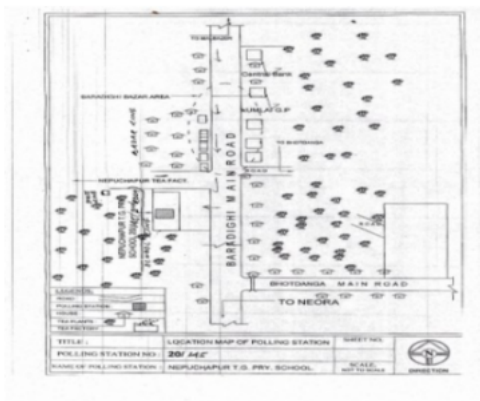

Nazri Naksha