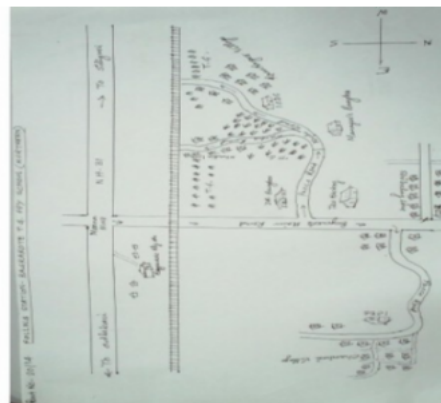

নির্বাচক নিবন্ধন আধিকারিকের স্বাক্ষর

Nazri Naksha

Google Map View

Polling Station Building Front View

Polling Station Front View

Cad View

Key MAP View

1 নাম : সোনিয়া ছেত্রী পিতার নাম: ভানু ছেত্রী বাড়ির নং : এন0127 বয়স : 25 লিঙ্গ : মহিলা	TTV2174746 ফটো উপলব্ধ	2 নাম : মানসী ঘিমীরায় পিতার নাম: কৃষ্ণ ঘিমীরায় বাড়ির নং : না বয়স : 27 লিঙ্গ : মহিলা	TTV2174829 ফটো উপলব্ধ	3 নাম : শিবা মাহালি পিতার নাম: সুকরা মাহালি বাড়ির নং : এল0064 বয়স : 25 লিঙ্গ : পুরুষ	TTV2174613 ফটো উপলব্ধ
4 নাম : দীপমালা তিরকে মিজ স্বামীর নাম: অমিত মিজ বাড়ির নং : এম0016 বয়স : 34 লিঙ্গ : মহিলা	TTV2174639 ফটো উপলব্ধ	5 নাম : সুরজ ছেত্রী পিতার নাম: ভানু ছেত্রী বাড়ির নং : এন0127 বয়স : 25 লিঙ্গ : পুরুষ	TTV2174738 ফটো উপলব্ধ	6 নাম : ইন্দ্রা রাই(খরকা) স্বামীর নাম: কুশল খারকা বাড়ির নং : না বয়স : 36 লিঙ্গ : মহিলা	TTV2174803 ফটো উপলব্ধ
7 নাম : মমতা ছেত্রী পিতার নাম: পদম বাহাদুর ছেত্রী বাড়ির নং : না বয়স : 39 লিঙ্গ : মহিলা	TTV2174811 ফটো উপলব্ধ	8 নাম : দীপা ওরাও পিতার নাম: কান্তু ওরাও বাড়ির নং : না বয়স : 27 লিঙ্গ : মহিলা	TTV2174795 ফটো উপলব্ধ	9 নাম : প্রীতাম সরকারি পিতার নাম: রঞ্জন সরকারি বাড়ির নং : এন0140 বয়স : 26 লিঙ্গ : পুরুষ	TTV2174761 ফটো উপলব্ধ
10 নাম : লুকাস ইন্দওয়ার পিতার নাম: মার্সেল ইন্দওয়ার বাড়ির নং : N0093 বয়স : 51 লিঙ্গ : পুরুষ	DNF2240042 ফটো উপলব্ধ	11 নাম : গুল্লা উরাও পিতার নাম: অজ্ঞাত উরাও বাড়ির নং : n0017 বয়স : 86 লিঙ্গ : পুরুষ	WB/03/018/036191 ফটো উপলব্ধ	12 নাম : মহেশ ওরাংর পিতার নাম: দিলু ওরাংর বাড়ির নং : এন0024 বয়স : 21 লিঙ্গ : পুরুষ	TTV2681088 ফটো উপলব্ধ
13 নাম : কলাবতি উরাও পিতার নাম: মনু উরাও বাড়ির নং : n0026 বয়স : 40 লিঙ্গ : মহিলা	DNF2241933 ফটো উপলব্ধ	14 নাম : সুশমা ধানোয়ার উরাও স্বামীর নাম: সুরেশ ওরাও বাড়ির নং : N0017 বয়স : 32 লিঙ্গ : মহিলা	TTV2174662 ফটো উপলব্ধ	15 নাম : চৈতু উরাও পিতার নাম: ধানু উরাও বাড়ির নং : n0006 বয়স : 66 লিঙ্গ : পুরুষ	WB/03/018/036465 ফটো উপলব্ধ
16 নাম : জলেশ উরাও পিতার নাম: বিনোদ উরাও বাড়ির নং : N0003 বয়স : 24 লিঙ্গ : পুরুষ	TTV2493484 ফটো উপলব্ধ	17 নাম : নিলেশ উরাও পিতার নাম: বাবুলাল উরাও বাড়ির নং : n0011 বয়স : 29 লিঙ্গ : পুরুষ	TTV1865591 ফটো উপলব্ধ	18 নাম : সুজাতা ওরাও স্বামীর নাম: বিক্রি ওরাও বাড়ির নং : এন0022 বয়স : 21 লিঙ্গ : মহিলা	TTV2704153 ফটো উপলব্ধ
19 নাম : লীলা ওরাও স্বামীর নাম: রনজিৎ ওরাও বাড়ির নং : n0038 বয়স : 47 লিঙ্গ : মহিলা	DNF1294685 ফটো উপলব্ধ	20 নাম : শান্তিমুনি উরাও স্বামীর নাম: চৈতু উরাও বাড়ির নং : 0007 বয়স : 61 লিঙ্গ : মহিলা	TTV1286681 ফটো উপলব্ধ	21 নাম : হীরালাল উরাও (তিরকি) পিতার নাম: বুধুয়া উরাও বাড়ির নং : n0025 বয়স : 34 লিঙ্গ : পুরুষ	TTV1761766 ফটো উপলব্ধ
22 নাম : সুনীল কুজুর পিতার নাম: জয়মঙ্গল বাড়ির নং : n0010 বয়স : 37 লিঙ্গ : পুরুষ	DNF2727907 ফটো উপলব্ধ	23 নাম : অনিল উরাও পিতার নাম: গুল্লা উরাও বাড়ির নং : n0017 বয়স : 49 লিঙ্গ : পুরুষ	WB/03/018/036138 ফটো উপলব্ধ	24 নাম : গীতা উরাও স্বামীর নাম: মধু উরাও বাড়ির নং : n0005 বয়স : 53 লিঙ্গ : মহিলা	WB/03/018/036170 ফটো উপলব্ধ
25 নাম : কষ্টি উরাও পিতার নাম: জুবলু উরাও বাড়ির নং : n0019 বয়স : 59 লিঙ্গ : মহিলা	TTV1286525 ফটো উপলব্ধ	26 নাম : রমেশ উরাও পিতার নাম: মাধো উরাও বাড়ির নং : n0005 বয়স : 35 লিঙ্গ : পুরুষ	TTV1084011 ফটো উপলব্ধ	27 নাম : সাইবানি উরাও পিতার নাম: জাতকু উরাও বাড়ির নং : n0098 বয়স : 43 লিঙ্গ : মহিলা	DNF2200186 ফটো উপলব্ধ
28 নাম : মাইনো উরাও পিতার নাম: জাতকু উরাও বাড়ির নং : n0099 বয়স : 44 লিঙ্গ : মহিলা	DNF2239895 ফটো উপলব্ধ	29 নাম : নাইনা মিজ উরাও পিতার নাম: অনিল মিজ উরাও বাড়ির নং : n0017 বয়স : 28 লিঙ্গ : মহিলা	TTV1865617 ফটো উপলব্ধ	30 নাম : কিরণ ওরাও পিতার নাম: কান্তু ওরাও বাড়ির নং : এন0018 বয়স : 29 লিঙ্গ : পুরুষ	TTV2174779 ফটো উপলব্ধ