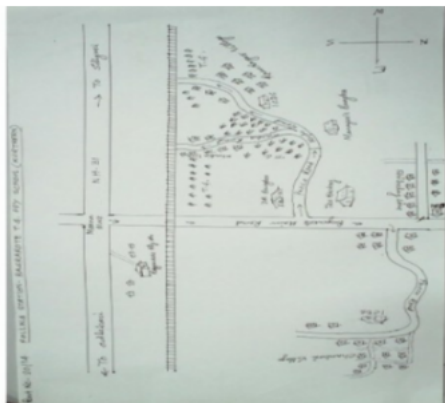

Nazri Naksha