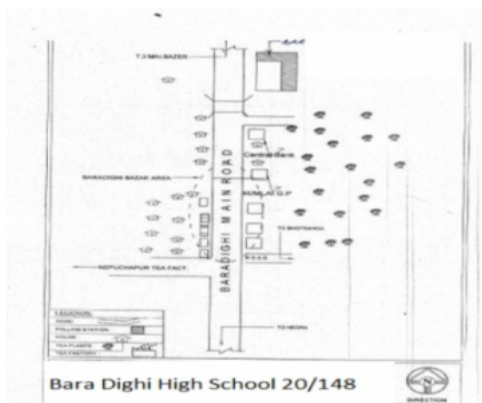

নির্বাচক নিবন্ধন আধিকারিকের স্বাক্ষর

Nazri Naksha

Google Map View

Polling Station Building Front View

Polling Station Front View

Cad View

Key MAP View

1 নাম : সাহেব রহমান পিতার নাম: মকসেদুল আলম বাড়ির নং : এন0124 বয়স : 27 লিঙ্গ : পুরুষ	TTV2143865 ফটো উপলব্ধ	2 নাম : রহিমা বেগম স্বামীর নাম: আলম মহঃ বাড়ির নং : n0132 বয়স : 33 লিঙ্গ : মহিলা	TTV1402882 ফটো উপলব্ধ	3 নাম : রেজিয়া বানু স্বামীর নাম: হাফিজুল ইসলাম বাড়ির নং : এন0134 বয়স : 31 লিঙ্গ : মহিলা	TTV1955624 ফটো উপলব্ধ
4 নাম : মেহেবুল আলম পিতার নাম: সফিকুল ইসলাম বাড়ির নং : n0144 বয়স : 27 লিঙ্গ : পুরুষ	TTV2143824 ফটো উপলব্ধ	5 নাম : পিংকি খাতুন পিতার নাম: রমজান আলী বাড়ির নং : N0133 বয়স : 25 লিঙ্গ : মহিলা	TTV2489425 ফটো উপলব্ধ	6 নাম : সুরায়া বেগম স্বামীর নাম: রাহুল মোহাম্মদ বাড়ির নং : খালপাড়া বয়স : 23 লিঙ্গ : মহিলা	TTV2727733 ফটো উপলব্ধ
7 নাম : সাবিনা ইয়াসমিন স্বামীর নাম: রবি হোসেন বাড়ির নং : খালপাড়া বয়স : 25 লিঙ্গ : মহিলা	TTV2715258 ফটো উপলব্ধ	8 নাম : সফি কুল ইসলাম পিতার নাম: আজিজুল হক বাড়ির নং : n0144 বয়স : 54 লিঙ্গ : পুরুষ	TTV2246478 ফটো উপলব্ধ	9 নাম : রুকছিনা বেগম স্বামীর নাম: আমিনুল ইসলাম বাড়ির নং : N0124 বয়স : 45 লিঙ্গ : মহিলা	CGT2463081 ফটো উপলব্ধ
10 নাম : রাজমিয়া বেগম পিতার নাম: আবদুল সামাদ বাড়ির নং : খালপাড়া বয়স : 24 লিঙ্গ : মহিলা	TTV2726560 ফটো উপলব্ধ	11 নাম : দুলালী বানু স্বামীর নাম: আলী হুসেন বাড়ির নং : N0130 বয়স : 33 লিঙ্গ : মহিলা	TTV2496883 ফটো উপলব্ধ	12 নাম : মুন্নি খাতুন পিতার নাম: মজনু আলী বাড়ির নং : N0139 বয়স : 28 লিঙ্গ : মহিলা	TTV2502698 ফটো উপলব্ধ
13 নাম : সায়েরা বেগম স্বামীর নাম: সফিকুল ইসলাম বাড়ির নং : n0144 বয়স : 51 লিঙ্গ : মহিলা	TTV2246536 ফটো উপলব্ধ	14 নাম : আচিমুদ্দীন মোহাম্মদ পিতার নাম: সামসের আলি বাড়ির নং : n0021 বয়স : 66 লিঙ্গ : পুরুষ	TTV2433050 ফটো উপলব্ধ	15 নাম : রাহুল মায়ের নাম: ছলেমা খাতুন বাড়ির নং : n0127 বয়স : 28 লিঙ্গ : পুরুষ	TTV2143766 ফটো উপলব্ধ
16 নাম : রিজিয়া খাতুন মায়ের নাম: মোমিনা বেগম বাড়ির নং : এন0136 বয়স : 30 লিঙ্গ : মহিলা	TTV1239987 ফটো উপলব্ধ	17 নাম : আসরাফুল হক পিতার নাম: সুলতান আলি বাড়ির নং : n0024 বয়স : 37 লিঙ্গ : পুরুষ	TTV0608539 ফটো উপলব্ধ	18 নাম : আমিরুল ইসলাম পিতার নাম: সহিদুল ইসলাম বাড়ির নং : খালপাড়া বয়স : 22 লিঙ্গ : পুরুষ	TTV2706018 ফটো উপলব্ধ
19 নাম : রক্বাইয়া খাতুন পিতার নাম: এক্রামুল সরকার বাড়ির নং : এন0124 বয়স : 26 লিঙ্গ : মহিলা	TTV2155976 ফটো উপলব্ধ	20 নাম : জাকির হুসেন পিতার নাম: আব্দুল মোতালেব বাড়ির নং : n0124 বয়স : 29 লিঙ্গ : পুরুষ	TTV2143725 ফটো উপলব্ধ	21 নাম : হাসানুর ইসলাম মায়ের নাম: ছলেমা খাতুন বাড়ির নং : n0127 বয়স : 30 লিঙ্গ : পুরুষ	TTV2143741 ফটো উপলব্ধ
22 নাম : মিলন মহাম্মদ অন্যান্য: আলম মহঃ বাড়ির নং : N0132 বয়স : 30 লিঙ্গ : পুরুষ	TTV2502714 ফটো উপলব্ধ	23 নাম : মিরি পারভিন স্বামীর নাম: মেহেবুল আলম বাড়ির নং : N0144 বয়স : 24 লিঙ্গ : মহিলা	TTV2496982 ফটো উপলব্ধ	24 নাম : মোহাম্মদ সাজিদ পিতার নাম: সমিরুদ্দিন মোহাম্মদ বাড়ির নং : এন0132 বয়স : 23 লিঙ্গ : পুরুষ	TTV2671022 ফটো উপলব্ধ
25 নাম : তাজনুরা খাতুন খাতুন স্বামীর নাম: মানিক মোহাম্মদ বাড়ির নং : N0139 বয়স : 27 লিঙ্গ : মহিলা	TTV2502631 ফটো উপলব্ধ	26 নাম : নূরবক্ত হক পিতার নাম: বাহিরুদ্দিন বাড়ির নং : n0186 বয়স : 48 লিঙ্গ : পুরুষ	TTV2005676 ফটো উপলব্ধ	27 নাম : জয়গুন বেগম স্বামীর নাম: বাবুল মোহাম্মদ বাড়ির নং : n0134 বয়স : 61 লিঙ্গ : মহিলা	TTV2433068 ফটো উপলব্ধ
28 নাম : আলেয়া খাতুন স্বামীর নাম: আমিনুল ইসলাম বাড়ির নং : এন0009 বয়স : 29 লিঙ্গ : মহিলা	TTV2574804 ফটো উপলব্ধ	29 নাম : আব্দুল হাকিম পিতার নাম: সমসের আলী বাড়ির নং : n0020 বয়স : 58 লিঙ্গ : পুরুষ	WB/03/019/039479 ফটো উপলব্ধ	30 নাম : লাইলা বেগম পিতার নাম: সরিফুল মহঃ হক বাড়ির নং : n0019 বয়স : 32 লিঙ্গ : মহিলা	TTV1402924 ফটো উপলব্ধ