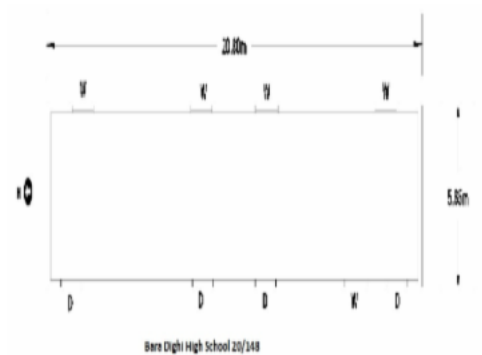

নির্বাচক নিবন্ধন আধিকারিকের স্বাক্ষর

Nazri Naksha

Google Map View

Polling Station Building Front View

Polling Station Front View

Cad View

Key MAP View

1 নাম : সাহেব রহমান পিতার নাম: মকসেদুল আলম বাড়ির নং : এন0124 বয়স : 27 লিঙ্গ : পুরুষ	TTV2143865 ফটো উপলব্ধ	2 নাম : রহিমা বেগম স্বামীর নাম: আলম মহঃ বাড়ির নং : n0132 বয়স : 33 লিঙ্গ : মহিলা	TTV1402882 ফটো উপলব্ধ	3 নাম : রেজিয়া বানু স্বামীর নাম: হাফিজুল ইসলাম বাড়ির নং : এন0134 বয়স : 31 লিঙ্গ : মহিলা	TTV1955624 ফটো উপলব্ধ
4 নাম : মেহেবুল আলম পিতার নাম: সফিকুল ইসলাম বাড়ির নং : n0144 বয়স : 27 লিঙ্গ : পুরুষ	TTV2143824 ফটো উপলব্ধ	5 নাম : পিংকি খাতুন পিতার নাম: রমজান আলী বাড়ির নং : N0133 বয়স : 25 লিঙ্গ : মহিলা	TTV2489425 ফটো উপলব্ধ	6 নাম : সুরায়া বেগম স্বামীর নাম: রাহুল মোহাম্মদ বাড়ির নং : খালপাড়া বয়স : 23 লিঙ্গ : মহিলা	TTV2727733 ফটো উপলব্ধ
7 নাম : সাবিনা ইয়াসমিন স্বামীর নাম: রবি হোসেন বাড়ির নং : খালপাড়া বয়স : 25 লিঙ্গ : মহিলা	TTV2715258 ফটো উপলব্ধ	8 নাম : সফি কুল ইসলাম পিতার নাম: আজিজুল হক বাড়ির নং : n0144 বয়স : 54 লিঙ্গ : পুরুষ	TTV2246478 ফটো উপলব্ধ	9 নাম : রুকছিনা বেগম স্বামীর নাম: আমিনুল ইসলাম বাড়ির নং : N0124 বয়স : 45 লিঙ্গ : মহিলা	CGT2463081 ফটো উপলব্ধ
10 নাম : রাজমিয়া বেগম পিতার নাম: আবদুল সামাদ বাড়ির নং : খালপাড়া বয়স : 24 লিঙ্গ : মহিলা	TTV2726560 ফটো উপলব্ধ	11 নাম : দুলালী বানু স্বামীর নাম: আলী হুসেন বাড়ির নং : N0130 বয়স : 33 লিঙ্গ : মহিলা	TTV2496883 ফটো উপলব্ধ	12 নাম : মুন্নি খাতুন পিতার নাম: মজনু আলী বাড়ির নং : N0139 বয়স : 28 লিঙ্গ : মহিলা	TTV2502698 ফটো উপলব্ধ
13 নাম : সায়েরা বেগম স্বামীর নাম: সফিকুল ইসলাম বাড়ির নং : n0144 বয়স : 51 লিঙ্গ : মহিলা	TTV2246536 ফটো উপলব্ধ	14 নাম : আচিমুদ্দীন মোহাম্মদ পিতার নাম: সামসের আলি বাড়ির নং : n0021 বয়স : 66 লিঙ্গ : পুরুষ	TTV2433050 ফটো উপলব্ধ	15 নাম : রাহুল মায়ের নাম: ছলেমা খাতুন বাড়ির নং : n0127 বয়স : 28 লিঙ্গ : পুরুষ	TTV2143766 ফটো উপলব্ধ
16 নাম : রিজিয়া খাতুন মায়ের নাম: মোমিনা বেগম বাড়ির নং : এন0136 বয়স : 30 লিঙ্গ : মহিলা	TTV1239987 ফটো উপলব্ধ	17 নাম : আসরাফুল হক পিতার নাম: সুলতান আলি বাড়ির নং : n0024 বয়স : 37 লিঙ্গ : পুরুষ	TTV0608539 ফটো উপলব্ধ	18 নাম : আমিরুল ইসলাম পিতার নাম: সহিদুল ইসলাম বাড়ির নং : খালপাড়া বয়স : 22 লিঙ্গ : পুরুষ	TTV2706018 ফটো উপলব্ধ
19 নাম : রক্বাইয়া খাতুন পিতার নাম: এক্রামুল সরকার বাড়ির নং : এন0124 বয়স : 26 লিঙ্গ : মহিলা	TTV2155976 ফটো উপলব্ধ	20 নাম : জাকির হুসেন পিতার নাম: আব্দুল মোতালেব বাড়ির নং : n0124 বয়স : 29 লিঙ্গ : পুরুষ	TTV2143725 ফটো উপলব্ধ	21 নাম : হাসানুর ইসলাম মায়ের নাম: ছলেমা খাতুন বাড়ির নং : n0127 বয়স : 30 লিঙ্গ : পুরুষ	TTV2143741 ফটো উপলব্ধ
22 নাম : মিলন মহাম্মদ অন্যান্য: আলম মহঃ বাড়ির নং : N0132 বয়স : 30 লিঙ্গ : পুরুষ	TTV2502714 ফটো উপলব্ধ	23 নাম : মিরি পারভিন স্বামীর নাম: মেহেবুল আলম বাড়ির নং : N0144 বয়স : 24 লিঙ্গ : মহিলা	TTV2496982 ফটো উপলব্ধ	24 নাম : মোহাম্মদ সাজিদ পিতার নাম: সমিরুদ্দিন মোহাম্মদ বাড়ির নং : এন0132 বয়স : 23 লিঙ্গ : পুরুষ	TTV2671022 ফটো উপলব্ধ
25 নাম : তাজনুরা খাতুন খাতুন স্বামীর নাম: মানিক মোহাম্মদ বাড়ির নং : N0139 বয়স : 27 লিঙ্গ : মহিলা	TTV2502631 ফটো উপলব্ধ	26 নাম : নূরবক্ত হক পিতার নাম: বাহিরুদ্দিন বাড়ির নং : n0186 বয়স : 48 লিঙ্গ : পুরুষ	TTV2005676 ফটো উপলব্ধ	27 নাম : জয়গুন বেগম স্বামীর নাম: বাবুল মোহাম্মদ বাড়ির নং : n0134 বয়স : 61 লিঙ্গ : মহিলা	TTV2433068 ফটো উপলব্ধ
28 নাম : আলেয়া খাতুন স্বামীর নাম: আমিনুল ইসলাম বাড়ির নং : এন0009 বয়স : 29 লিঙ্গ : মহিলা	TTV2574804 ফটো উপলব্ধ	29 নাম : আব্দুল হাকিম পিতার নাম: সমসের আলী বাড়ির নং : n0020 বয়স : 58 লিঙ্গ : পুরুষ	WB/03/019/039479 ফটো উপলব্ধ	30 নাম : লাইলা বেগম পিতার নাম: সরিফুল মহঃ হক বাড়ির নং : n0019 বয়স : 32 লিঙ্গ : মহিলা	TTV1402924 ফটো উপলব্ধ