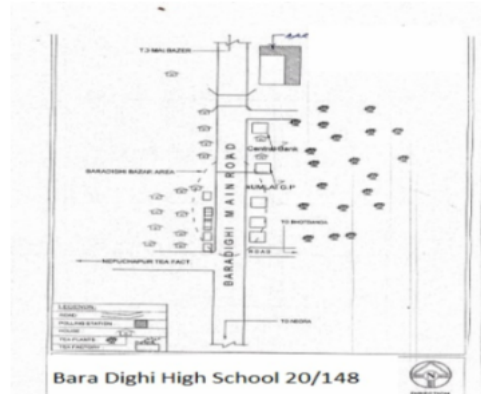

নির্বাচক নিবন্ধন আধিকারিকের স্বাক্ষর

Nazri Naksha

Google Map View

Polling Station Building Front View

Polling Station Front View

Cad View

Key MAP View

1 নাম : সাহেব রহমান পিতার নাম: মকসেদুল আলম বাড়ির নং : এন0124 বয়স : 27 লিঙ্গ : পুরুষ	TTV2143865 ফটো উপলব্ধ	2 নাম : রহিমা বেগম স্বামীর নাম: আলম মহঃ বাড়ির নং : n0132 বয়স : 33 লিঙ্গ : মহিলা	TTV1402882 ফটো উপলব্ধ	3 নাম : রেজিয়া বানু স্বামীর নাম: হাফিজুল ইসলাম বাড়ির নং : এন0134 বয়স : 31 লিঙ্গ : মহিলা	TTV1955624 ফটো উপলব্ধ
4 নাম : মেহেবুল আলম পিতার নাম: সফিকুল ইসলাম বাড়ির নং : n0144 বয়স : 27 লিঙ্গ : পুরুষ	TTV2143824 ফটো উপলব্ধ	5 নাম : পিংকি খাতুন পিতার নাম: রমজান আলী বাড়ির নং : N0133 বয়স : 25 লিঙ্গ : মহিলা	TTV2489425 ফটো উপলব্ধ	6 নাম : সুরায়া বেগম স্বামীর নাম: রাহুল মোহাম্মদ বাড়ির নং : খালপাড়া বয়স : 23 লিঙ্গ : মহিলা	TTV2727733 ফটো উপলব্ধ
7 নাম : সাবিনা ইয়াসমিন স্বামীর নাম: রবি হোসেন বাড়ির নং : খালপাড়া বয়স : 25 লিঙ্গ : মহিলা	TTV2715258 ফটো উপলব্ধ	8 নাম : সফি কুল ইসলাম পিতার নাম: আজিজুল হক বাড়ির নং : n0144 বয়স : 54 লিঙ্গ : পুরুষ	TTV2246478 ফটো উপলব্ধ	9 নাম : রুকছিনা বেগম স্বামীর নাম: আমিনুল ইসলাম বাড়ির নং : N0124 বয়স : 45 লিঙ্গ : মহিলা	CGT2463081 ফটো উপলব্ধ
10 নাম : রাজমিয়া বেগম পিতার নাম: আবদুল সামাদ বাড়ির নং : খালপাড়া বয়স : 24 লিঙ্গ : মহিলা	TTV2726560 ফটো উপলব্ধ	11 নাম : দুলালী বানু স্বামীর নাম: আলী হুসেন বাড়ির নং : N0130 বয়স : 33 লিঙ্গ : মহিলা	TTV2496883 ফটো উপলব্ধ	12 নাম : মুন্নি খাতুন পিতার নাম: মজনু আলী বাড়ির নং : N0139 বয়স : 28 লিঙ্গ : মহিলা	TTV2502698 ফটো উপলব্ধ
13 নাম : সায়েরা বেগম স্বামীর নাম: সফিকুল ইসলাম বাড়ির নং : n0144 বয়স : 51 লিঙ্গ : মহিলা	TTV2246536 ফটো উপলব্ধ	14 নাম : আচিমুদ্দীন মোহাম্মদ পিতার নাম: সামসের আলি বাড়ির নং : n0021 বয়স : 66 লিঙ্গ : পুরুষ	TTV2433050 ফটো উপলব্ধ	15 নাম : রাহুল মায়ের নাম: ছলেমা খাতুন বাড়ির নং : n0127 বয়স : 28 লিঙ্গ : পুরুষ	TTV2143766 ফটো উপলব্ধ
16 নাম : রিজিয়া খাতুন মায়ের নাম: মোমিনা বেগম বাড়ির নং : এন0136 বয়স : 30 লিঙ্গ : মহিলা	TTV1239987 ফটো উপলব্ধ	17 নাম : আসরাফুল হক পিতার নাম: সুলতান আলি বাড়ির নং : n0024 বয়স : 37 লিঙ্গ : পুরুষ	TTV0608539 ফটো উপলব্ধ	18 নাম : আমিরুল ইসলাম পিতার নাম: সহিদুল ইসলাম বাড়ির নং : খালপাড়া বয়স : 22 লিঙ্গ : পুরুষ	TTV2706018 ফটো উপলব্ধ
19 নাম : রক্বাইয়া খাতুন পিতার নাম: এক্রামুল সরকার বাড়ির নং : এন0124 বয়স : 26 লিঙ্গ : মহিলা	TTV2155976 ফটো উপলব্ধ	20 নাম : জাকির হুসেন পিতার নাম: আব্দুল মোতালেব বাড়ির নং : n0124 বয়স : 29 লিঙ্গ : পুরুষ	TTV2143725 ফটো উপলব্ধ	21 নাম : হাসানুর ইসলাম মায়ের নাম: ছলেমা খাতুন বাড়ির নং : n0127 বয়স : 30 লিঙ্গ : পুরুষ	TTV2143741 ফটো উপলব্ধ
22 নাম : মিলন মহাম্মদ অন্যান্য: আলম মহঃ বাড়ির নং : N0132 বয়স : 30 লিঙ্গ : পুরুষ	TTV2502714 ফটো উপলব্ধ	23 নাম : মিরি পারভিন স্বামীর নাম: মেহেবুল আলম বাড়ির নং : N0144 বয়স : 24 লিঙ্গ : মহিলা	TTV2496982 ফটো উপলব্ধ	24 নাম : মোহাম্মদ সাজিদ পিতার নাম: সমিরুদ্দিন মোহাম্মদ বাড়ির নং : এন0132 বয়স : 23 লিঙ্গ : পুরুষ	TTV2671022 ফটো উপলব্ধ
25 নাম : তাজনুরা খাতুন খাতুন স্বামীর নাম: মানিক মোহাম্মদ বাড়ির নং : N0139 বয়স : 27 লিঙ্গ : মহিলা	TTV2502631 ফটো উপলব্ধ	26 নাম : নূরবক্ত হক পিতার নাম: বাহিরুদ্দিন বাড়ির নং : n0186 বয়স : 48 লিঙ্গ : পুরুষ	TTV2005676 ফটো উপলব্ধ	27 নাম : জয়গুন বেগম স্বামীর নাম: বাবুল মোহাম্মদ বাড়ির নং : n0134 বয়স : 61 লিঙ্গ : মহিলা	TTV2433068 ফটো উপলব্ধ
28 নাম : আলেয়া খাতুন স্বামীর নাম: আমিনুল ইসলাম বাড়ির নং : এন0009 বয়স : 29 লিঙ্গ : মহিলা	TTV2574804 ফটো উপলব্ধ	29 নাম : আব্দুল হাকিম পিতার নাম: সমসের আলী বাড়ির নং : n0020 বয়স : 58 লিঙ্গ : পুরুষ	WB/03/019/039479 ফটো উপলব্ধ	30 নাম : লাইলা বেগম পিতার নাম: সরিফুল মহঃ হক বাড়ির নং : n0019 বয়স : 32 লিঙ্গ : মহিলা	TTV1402924 ফটো উপলব্ধ