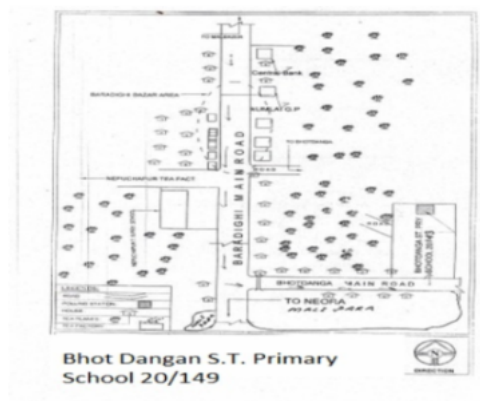

Nazri Naksha