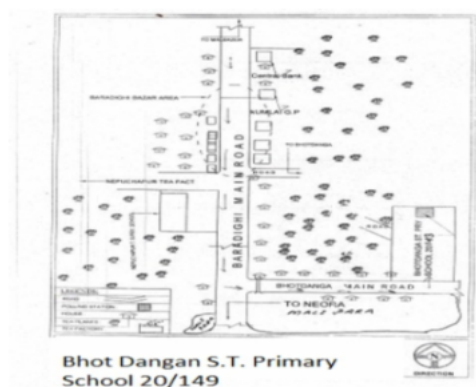

নির্বাচক নিবন্ধন আধিকারিকের স্বাক্ষর

Nazri Naksha

Google Map View

Polling Station Building Front View

Polling Station Front View

Cad View

Key MAP View

1 নাম : রেজিনা বানু পিতার নাম: দুলাল মোহাম্মদ বাড়ির নং : এন0058 বয়স : 23 লিঙ্গ : মহিলা	TTV2663128 ফটো উপলব্ধ	2 নাম : আয়সা খাতুন স্বামীর নাম: আজিনুর ইসলাম বাড়ির নং : না বয়স : 27 লিঙ্গ : মহিলা	TTV2204675 ফটো উপলব্ধ	3 নাম : কৌশিকী রায় পিতার নাম: হরি রায় বাড়ির নং : না বয়স : 26 লিঙ্গ : মহিলা	TTV2204824 ফটো উপলব্ধ
4 নাম : অমিয়া খাতুন স্বামীর নাম: রসিদুল ইসলাম বাড়ির নং : n0230 বয়স : 34 লিঙ্গ : মহিলা	TTV1528884 ফটো উপলব্ধ	5 নাম : ব্রজলাল মোহাম্মদ পিতার নাম: কচিমদিন বাড়ির নং : n0188 বয়স : 50 লিঙ্গ : পুরুষ	CGT2521383 ফটো উপলব্ধ	6 নাম : মামনি মজুমদার স্বামীর নাম: সুমঙ্গল মজুমদার বাড়ির নং : এন0280 বয়স : 28 লিঙ্গ : মহিলা	TTV2204873 ফটো উপলব্ধ
7 নাম : আব্দুল রব পিতার নাম: খালিলুর রহমান বাড়ির নং : n0004 বয়স : 48 লিঙ্গ : পুরুষ	TTV0611558 ফটো উপলব্ধ	8 নাম : কোহিনুর আলম পিতার নাম: সাহিরদিন বাড়ির নং : n0119 বয়স : 35 লিঙ্গ : পুরুষ	TTV1677129 ফটো উপলব্ধ	9 নাম : কাদেরুল ইসলাম পিতার নাম: সাফিরদিন মহঃ বাড়ির নং : n0122 বয়স : 33 লিঙ্গ : পুরুষ	TTV1403047 ফটো উপলব্ধ
10 নাম : ইয়াসমিন বেগম স্বামীর নাম: আবু তাহের ইসলাম বাড়ির নং : না বয়স : 29 লিঙ্গ : মহিলা	TTV2204741 ফটো উপলব্ধ	11 নাম : মজিদা খাতুন পিতার নাম: রাজিউল ইসলাম বাড়ির নং : n0099 বয়স : 35 লিঙ্গ : মহিলা	CGT2669729 ফটো উপলব্ধ	12 নাম : রহিমা খাতুন স্বামীর নাম: ইছামদিন বাড়ির নং : n0128 বয়স : 81 লিঙ্গ : মহিলা	WB/03/019/042114 ফটো উপলব্ধ
13 নাম : রহিমা খাতুন স্বামীর নাম: রফিকুল ইসলাম বাড়ির নং : n0128 বয়স : 39 লিঙ্গ : মহিলা	TTV1403310 ফটো উপলব্ধ	14 নাম : সোলেমান মহ. মায়ের নাম: রহিমা খাতুন বাড়ির নং : n0128 বয়স : 33 লিঙ্গ : পুরুষ	TTV1528942 ফটো উপলব্ধ	15 নাম : আলেয়া খাতুন স্বামীর নাম: ময়হার উদ্দিন বাড়ির নং : n0121 বয়স : 81 লিঙ্গ : মহিলা	TTV2269967 ফটো উপলব্ধ
16 নাম : রবিউল ইসলাম পিতার নাম: সপিকুল ইসলাম বাড়ির নং : n0104 বয়স : 32 লিঙ্গ : পুরুষ	TTV1528728 ফটো উপলব্ধ	17 নাম : বেগুনা ইয়াছমিন স্বামীর নাম: আজিজার রহমান বাড়ির নং : n0121 বয়স : 47 লিঙ্গ : মহিলা	CGT1223262 ফটো উপলব্ধ	18 নাম : মহঃ ছপিরদিন পিতার নাম: মানিবুল্যা বাড়ির নং : n0122 বয়স : 61 লিঙ্গ : পুরুষ	WB/03/019/042334 ফটো উপলব্ধ
19 নাম : ফিরমদীন পিতার নাম: দারাজদিন বাড়ির নং : n0203 বয়স : 67 লিঙ্গ : পুরুষ	TTV2270312 ফটো উপলব্ধ	20 নাম : নাজিমুল হক পিতার নাম: ময়হারউদ্দিন বাড়ির নং : n0121 বয়স : 42 লিঙ্গ : পুরুষ	CGT2243699 ফটো উপলব্ধ	21 নাম : মেরিনা খাতুন স্বামীর নাম: সরিফুল ইসলাম বাড়ির নং : 105 বয়স : 33 লিঙ্গ : মহিলা	TTV1528868 ফটো উপলব্ধ
22 নাম : নুরিমা বেগম স্বামীর নাম: কফিলুদ্দিন বেগম বাড়ির নং : n0099 বয়স : 38 লিঙ্গ : মহিলা	TTV1220771 ফটো উপলব্ধ	23 নাম : বেবি রায় পিতার নাম: পূর্ণ চন্দ্র রায় বাড়ির নং : না বয়স : 37 লিঙ্গ : মহিলা	TTV2204840 ফটো উপলব্ধ	24 নাম : ময়হার উদ্দিন মোহাম্মদ পিতার নাম: মানেবুল্লা মোহাম্মদ বাড়ির নং : n0121 বয়স : 91 লিঙ্গ : পুরুষ	TTV2269942 ফটো উপলব্ধ
25 নাম : নুর ইসলাম পিতার নাম: ব্রজলাল মোহাম্মদ বাড়ির নং : n0188 বয়স : 28 লিঙ্গ : পুরুষ	TTV1930759 ফটো উপলব্ধ	26 নাম : কিয়াজুল হক পিতার নাম: সেরাজুল হক বাড়ির নং : n0191 বয়স : 28 লিঙ্গ : পুরুষ	TTV1930684 ফটো উপলব্ধ	27 নাম : রাজিউল ইসলাম পিতার নাম: মজিদুল ইসলাম বাড়ির নং : n0099 বয়স : 31 লিঙ্গ : পুরুষ	TTV1811256 ফটো উপলব্ধ
28 নাম : আজিজার রহমান পিতার নাম: ময়হার উদ্দিন বাড়ির নং : n0121 বয়স : 56 লিঙ্গ : পুরুষ	WB/03/019/042167 ফটো উপলব্ধ	29 নাম : লুৎফা বেগম স্বামীর নাম: নাজিমুল হক বাড়ির নং : n0121 বয়স : 40 লিঙ্গ : মহিলা	CGT2252302 ফটো উপলব্ধ	30 নাম : দিলীপ রায় পিতার নাম: তপন রায় বাড়ির নং : এন0265 বয়স : 22 লিঙ্গ : পুরুষ	TTV2656981 ফটো উপলব্ধ