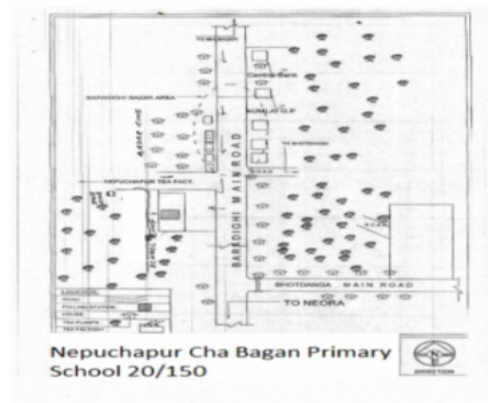

Key MAP View