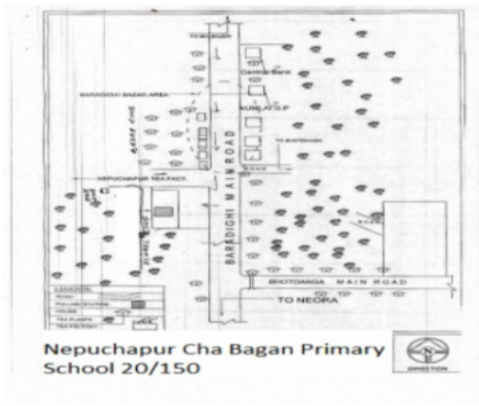

Nazri Naksha